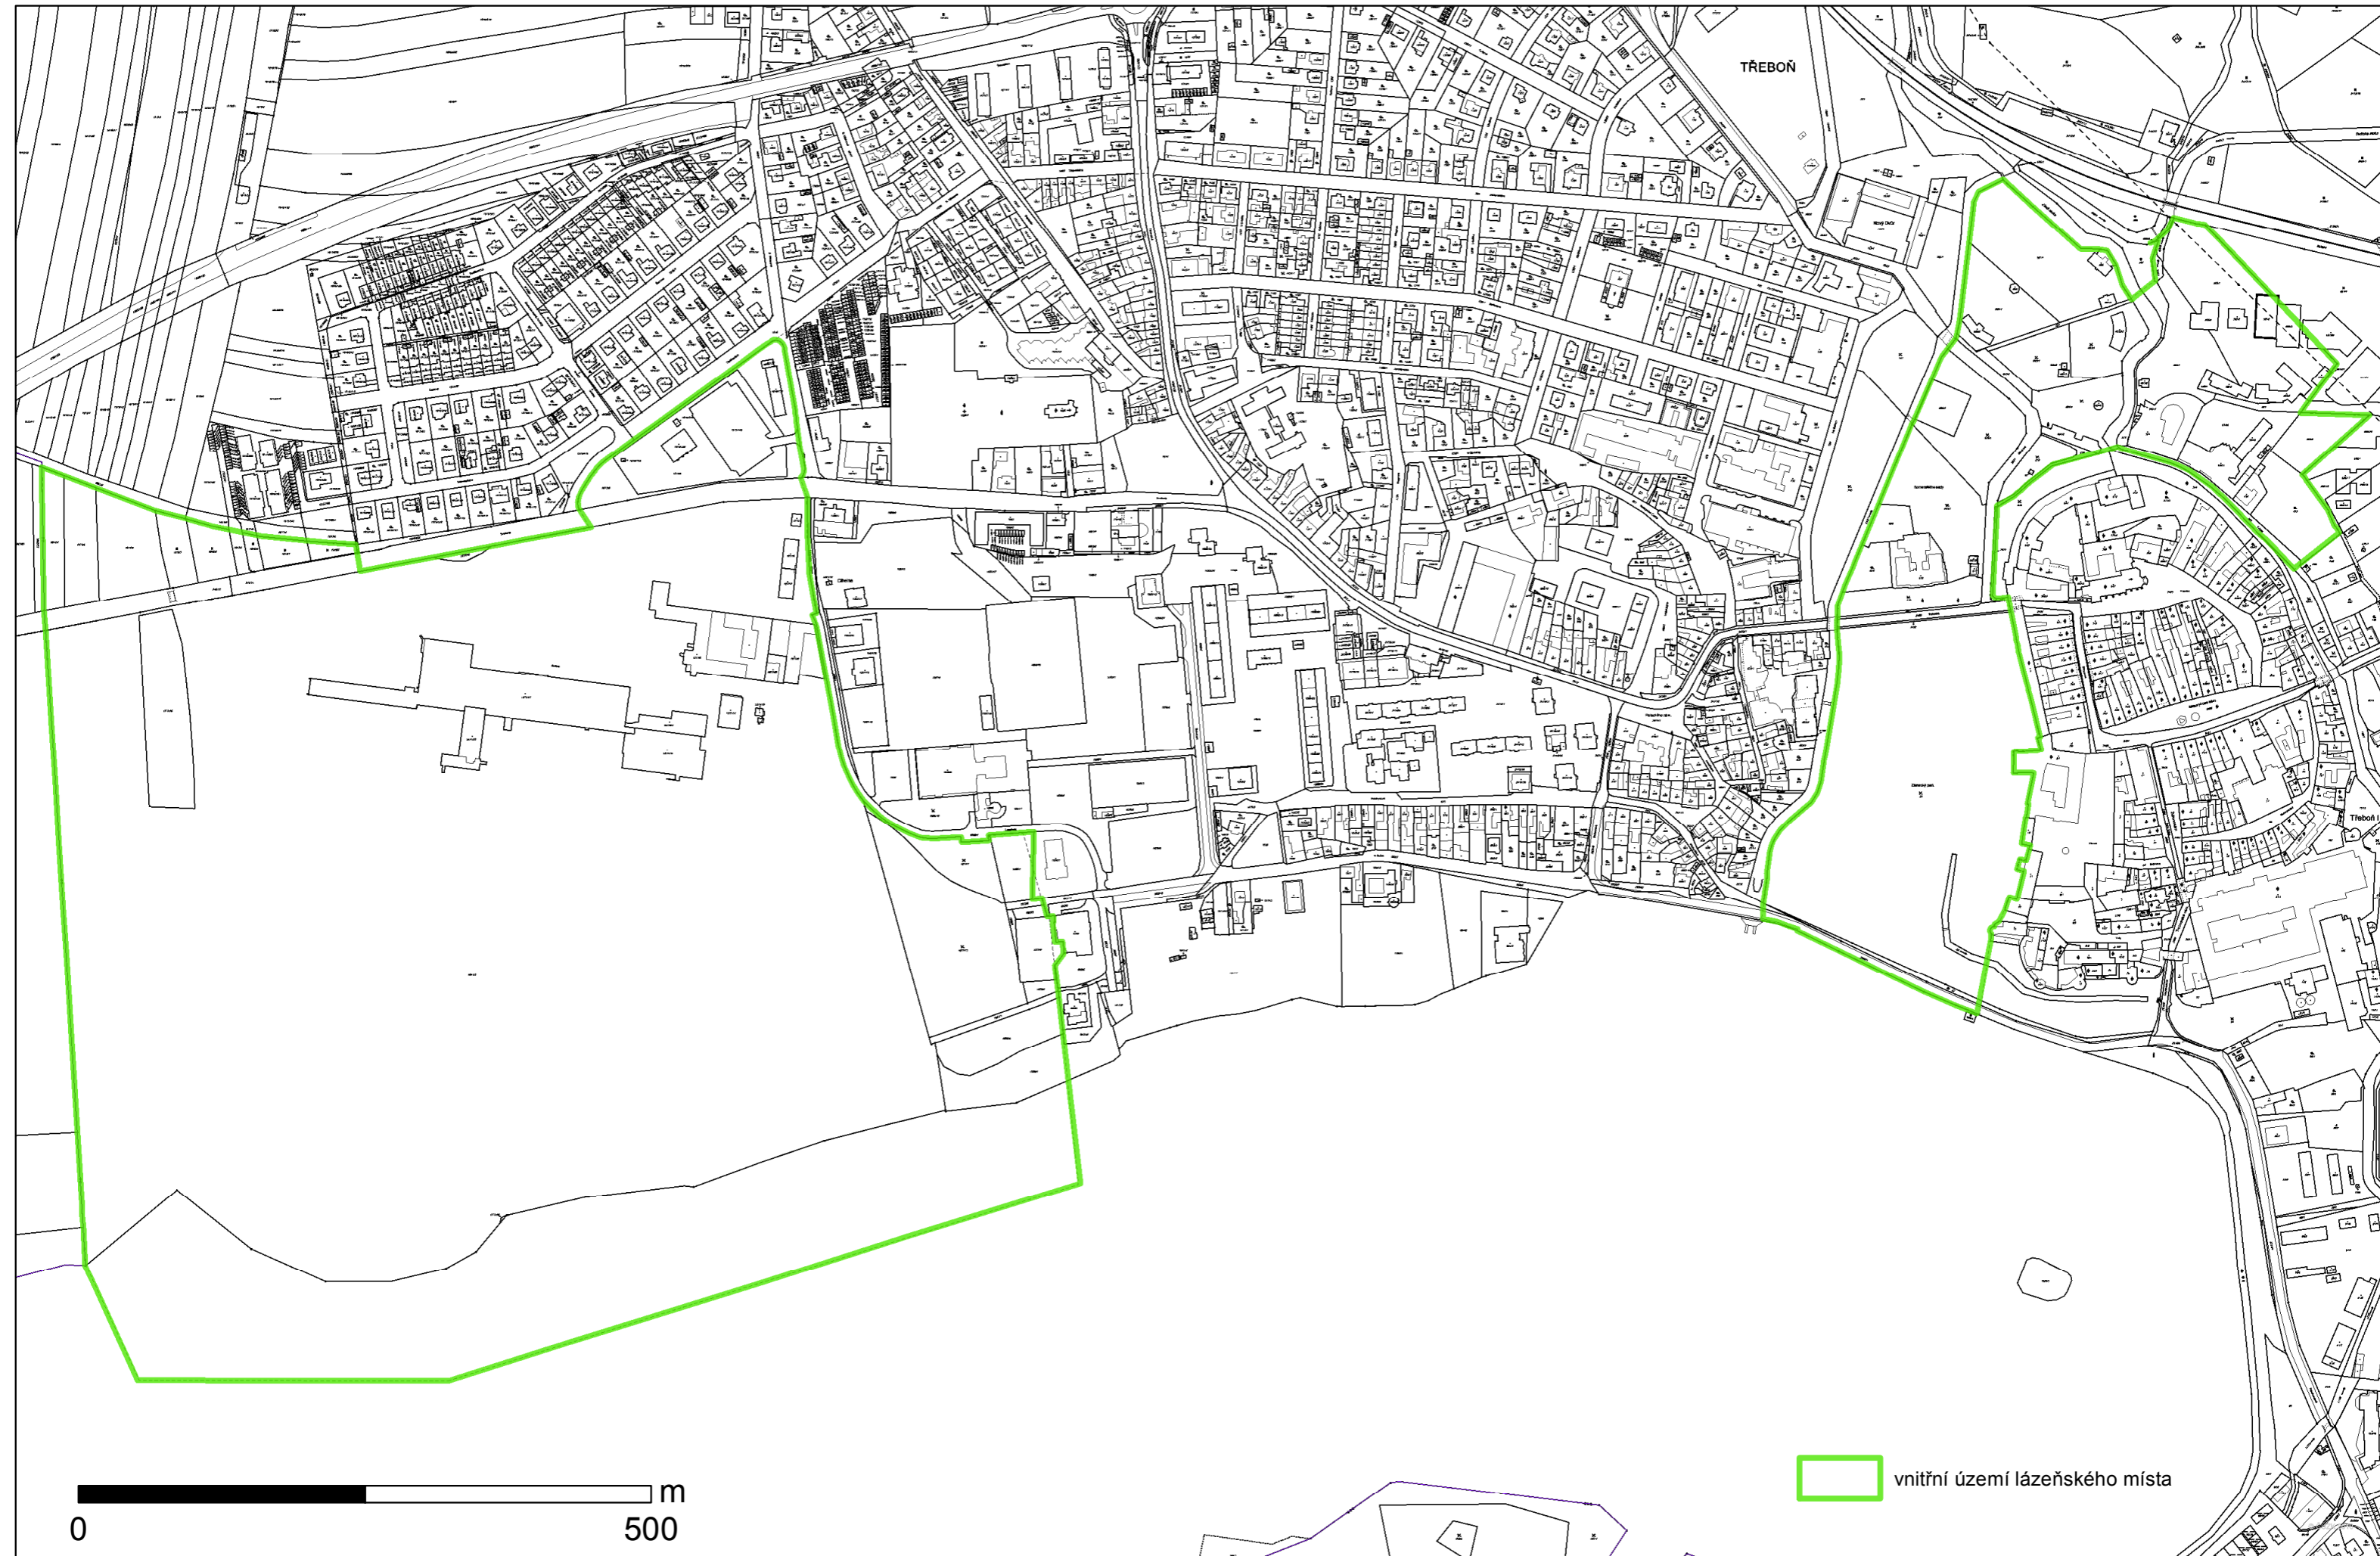

Vnitřní území lázeňského místa Třeboň

Polohopisný podklad ČÚZK, aktuálnost k 18. 7. 2013

 vnitřní území lázeňského místa