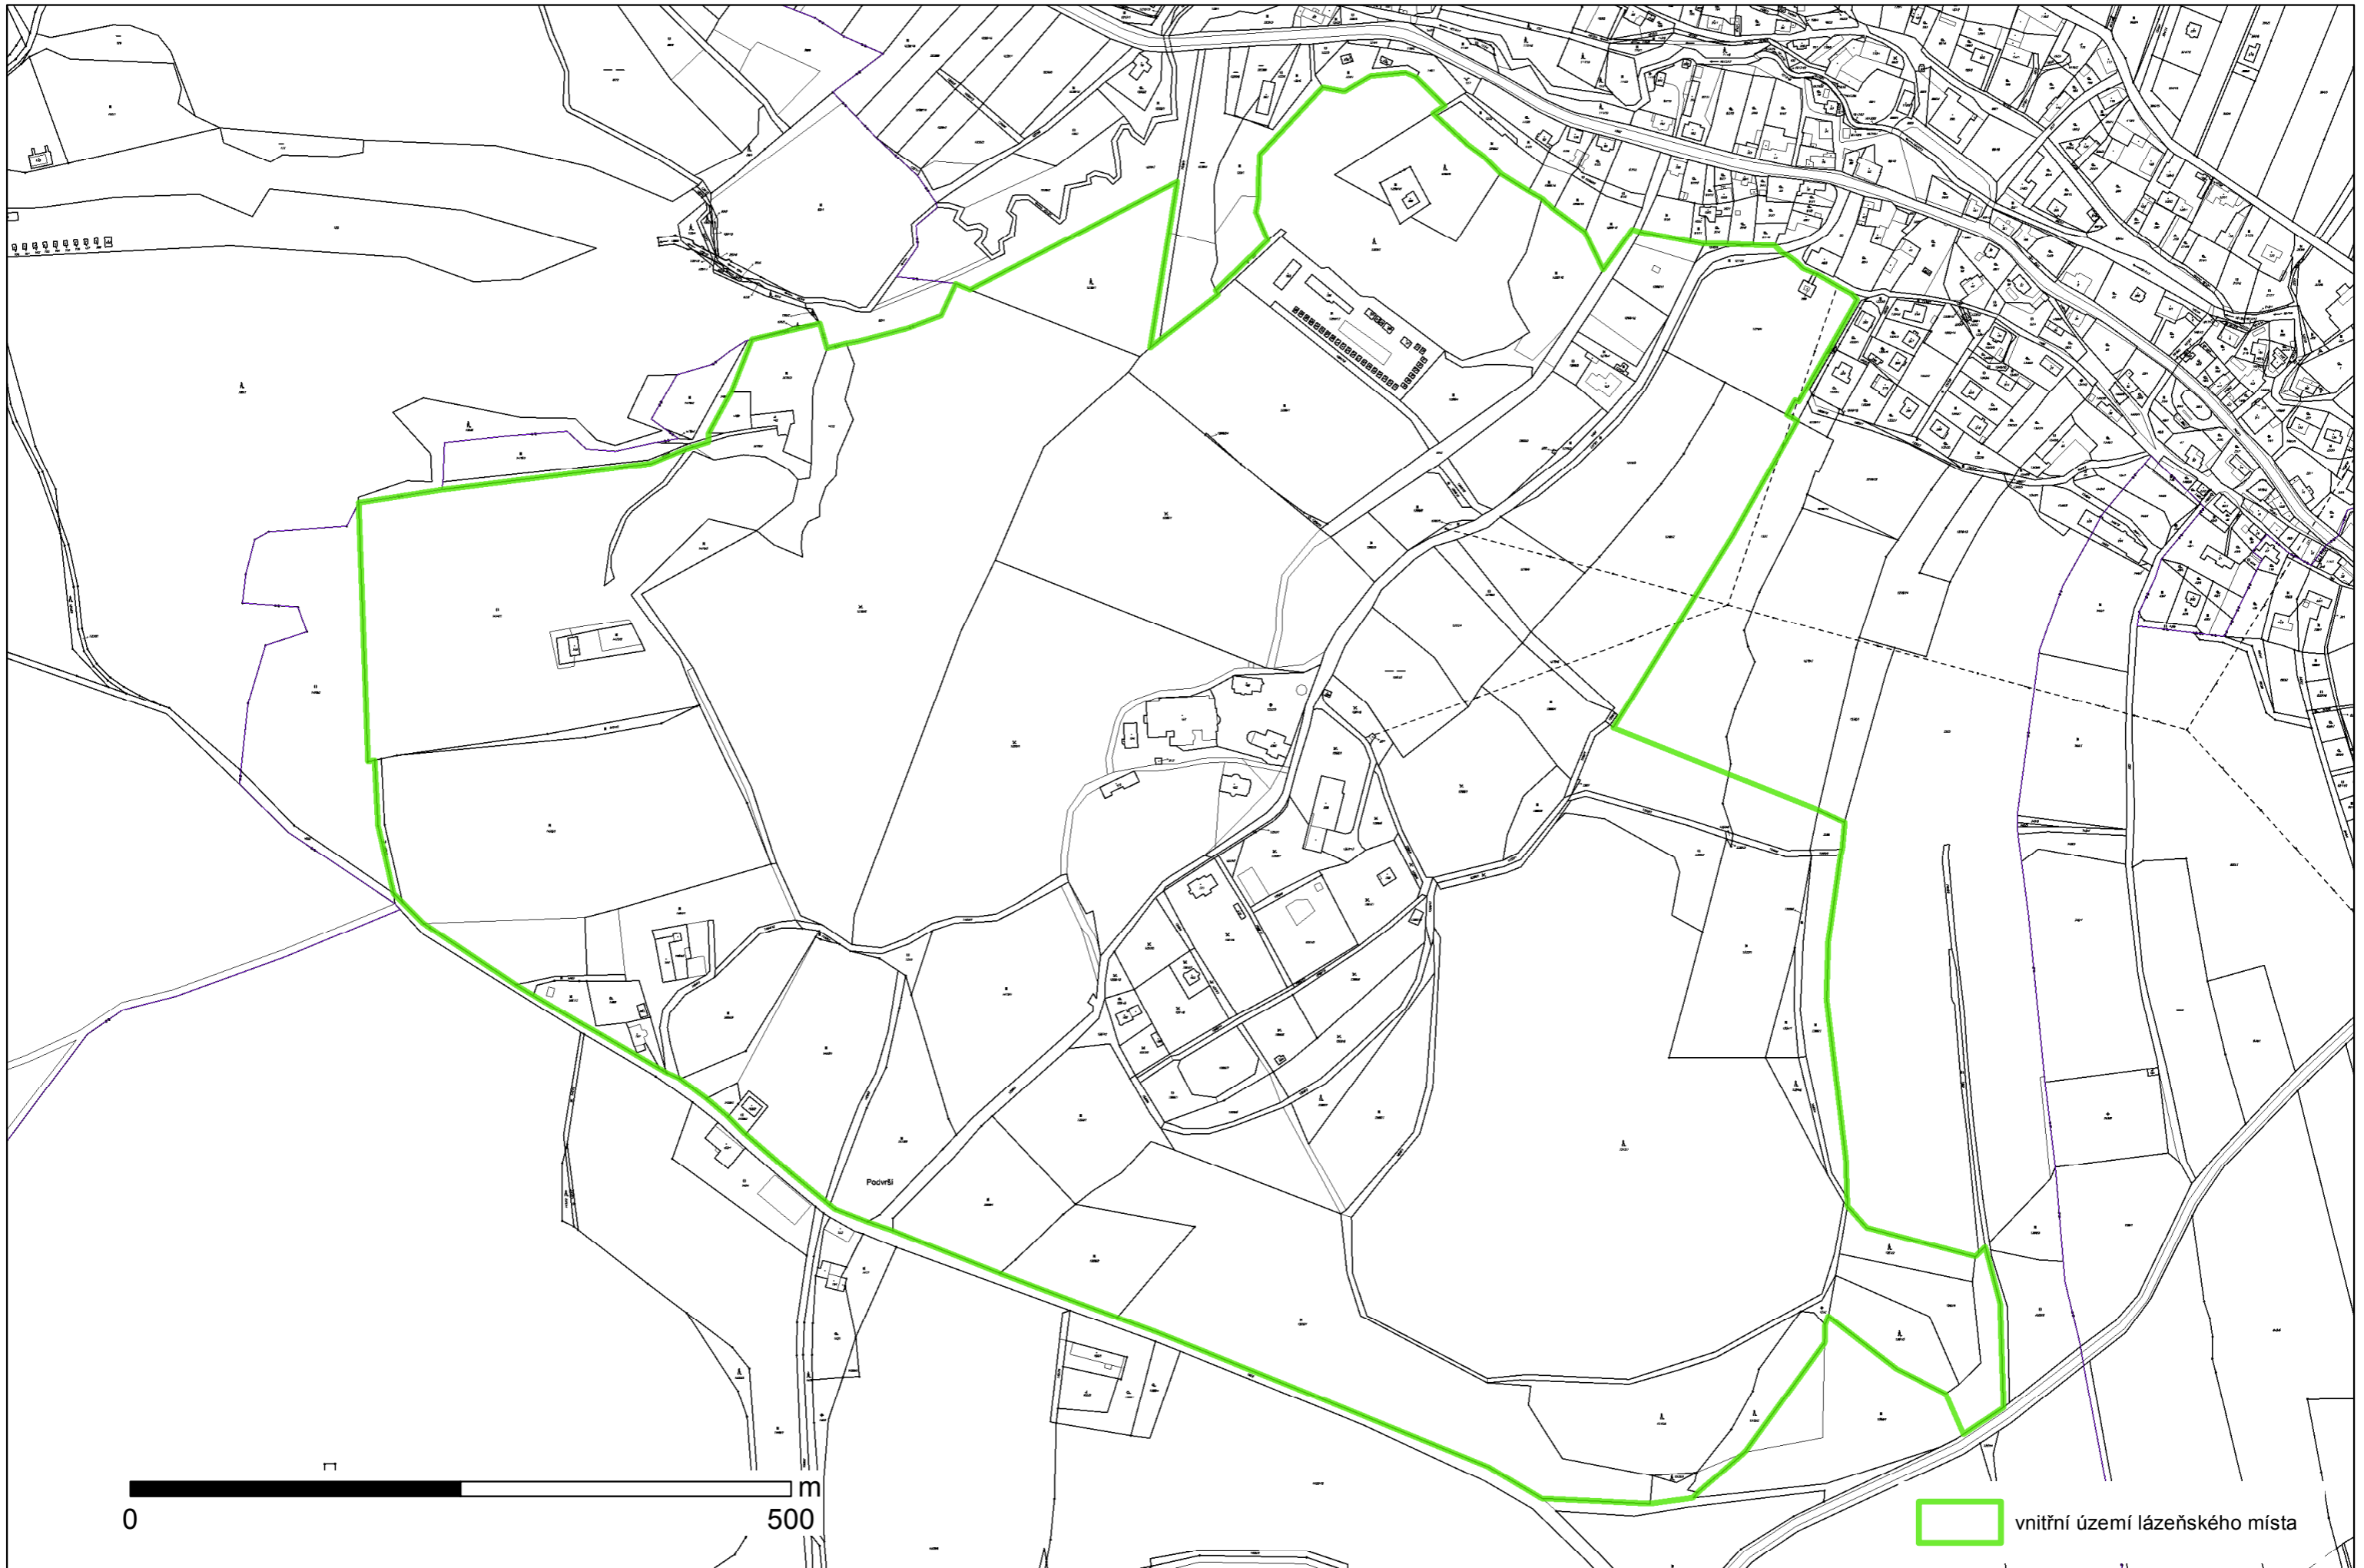

Vnitřní území lázeňského místa Lázně Kunderatice

Polohopisný podklad ČÚZK, aktuálnost k 18. 7. 2013

0 m 500

vnitřní území lázeňského místa