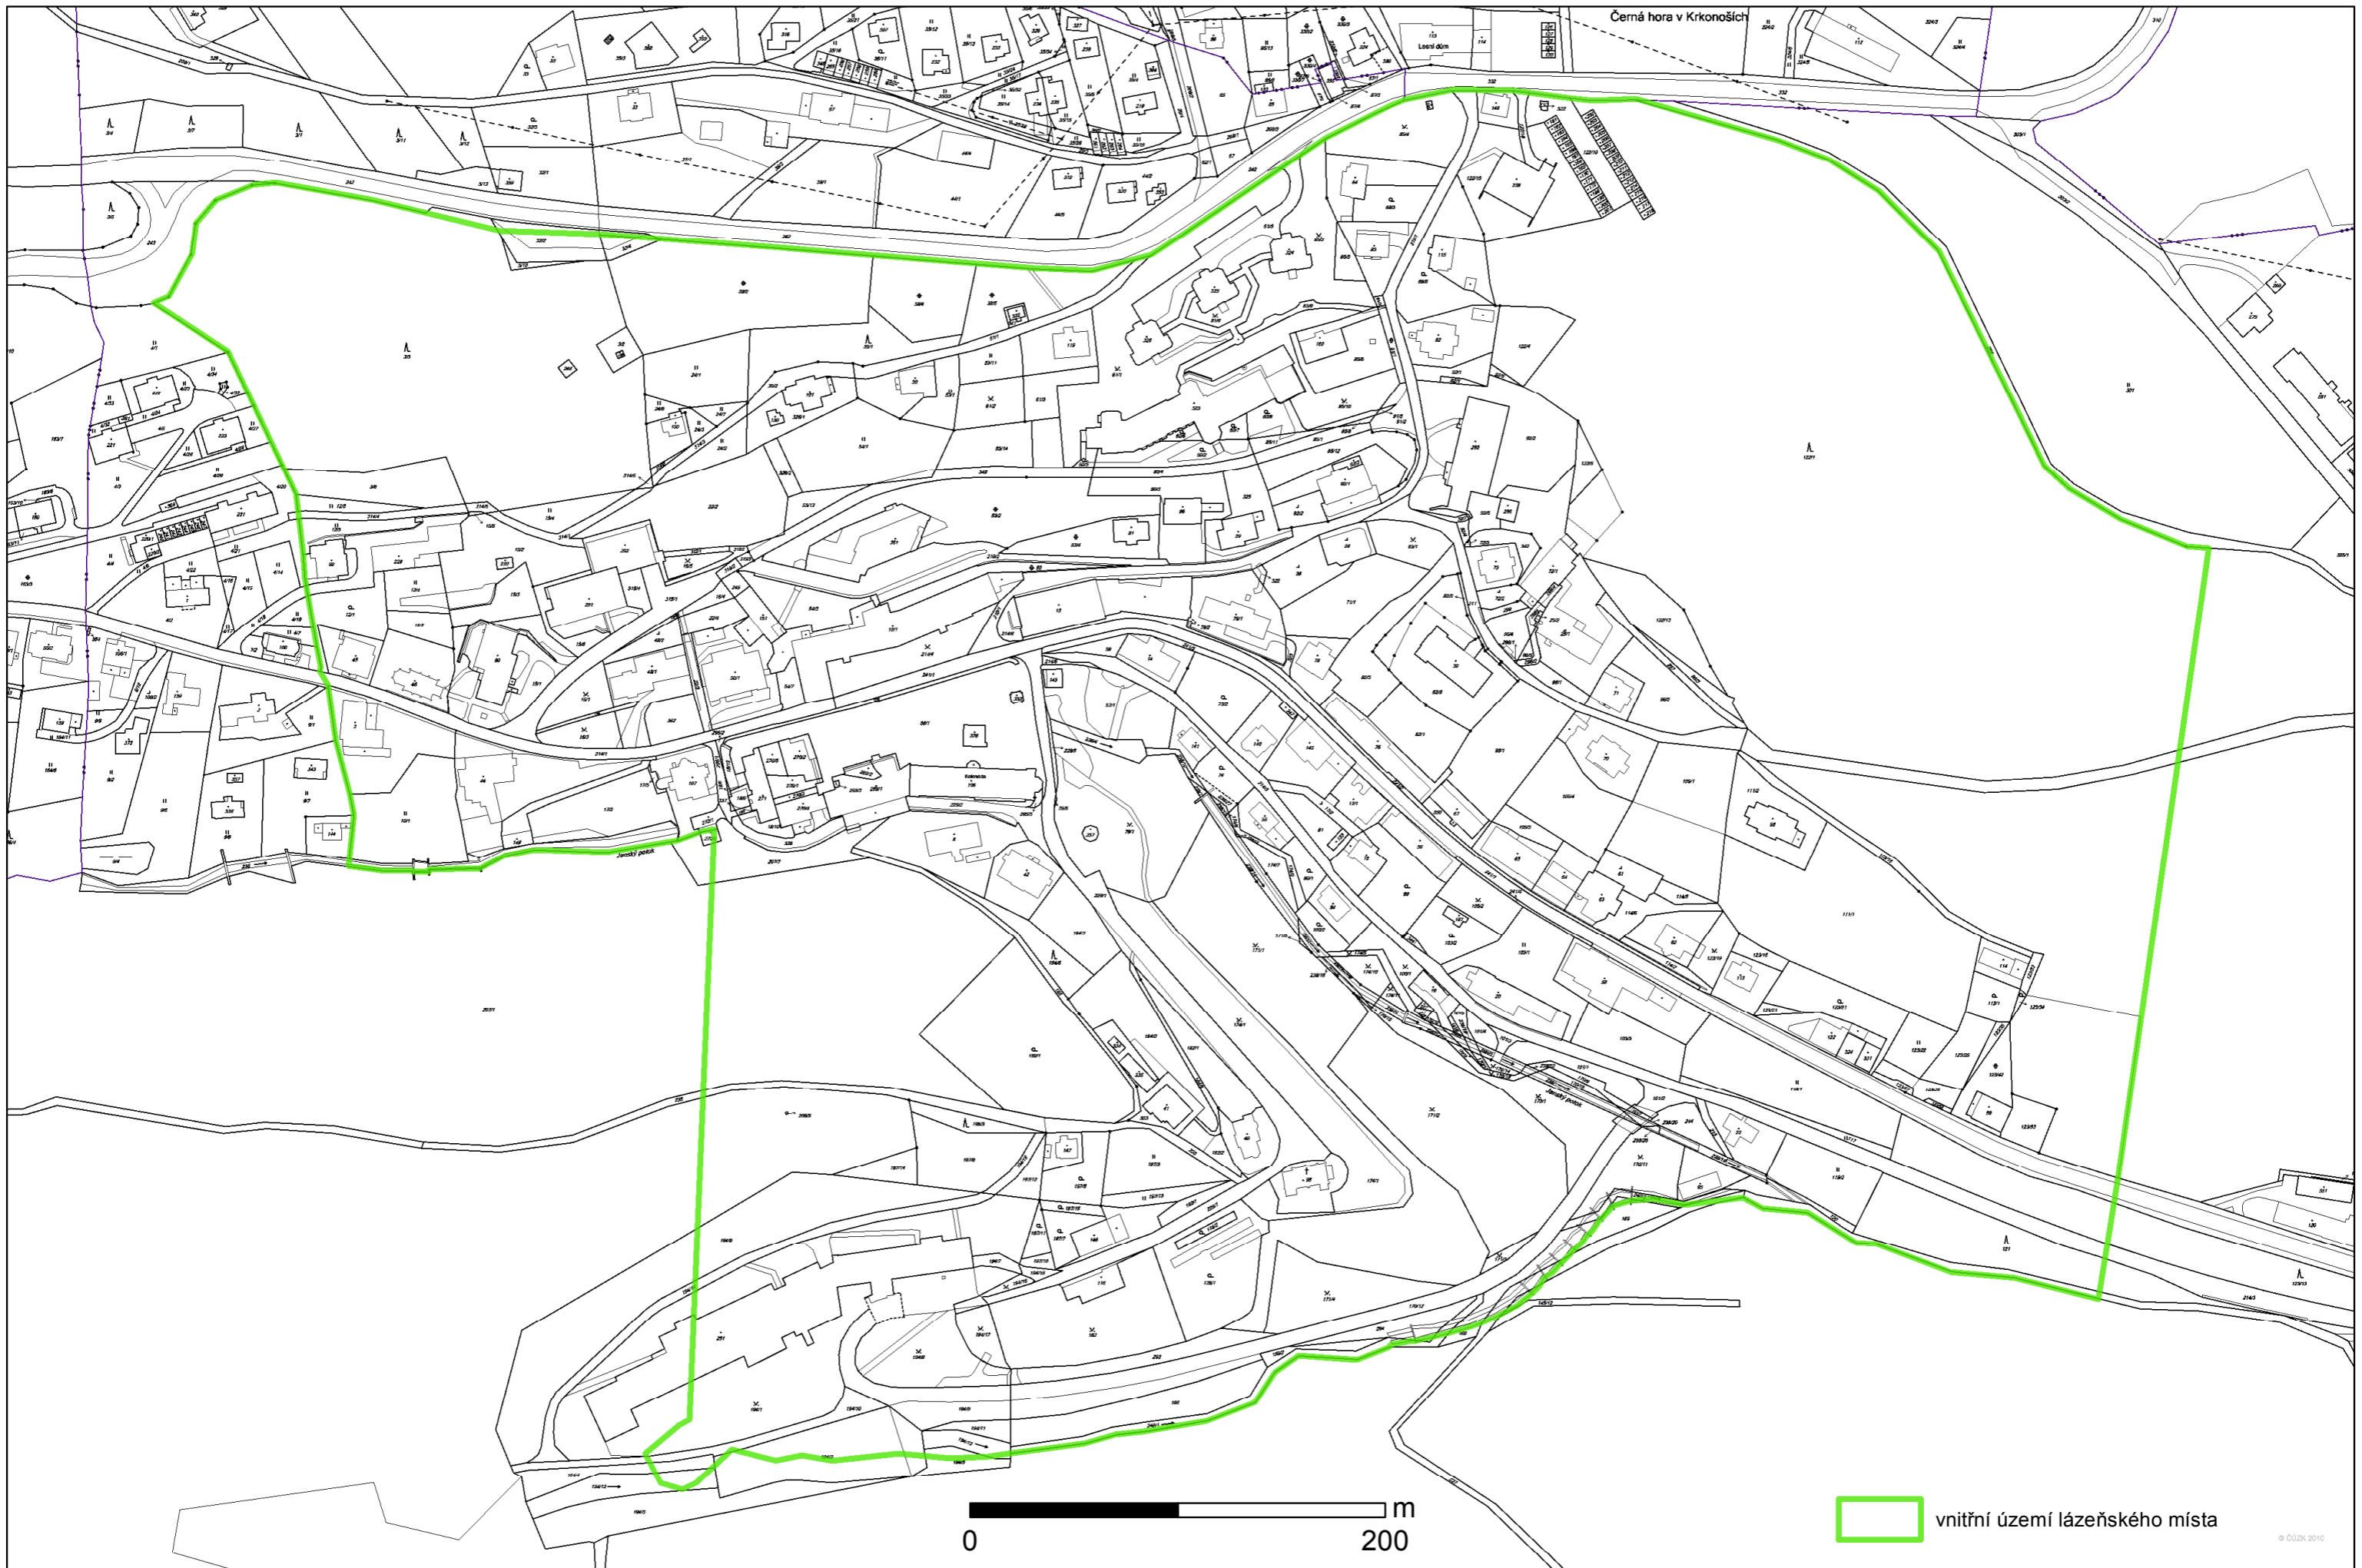

Vnitřní území lázeňského místa Janské Lázně

Polohopisný podklad ČÚZK, aktuálnost k 18. 7. 2013

Černá hora v Krkonoších

Lesní dům

Janský park

vnitřní území lázeňského místa