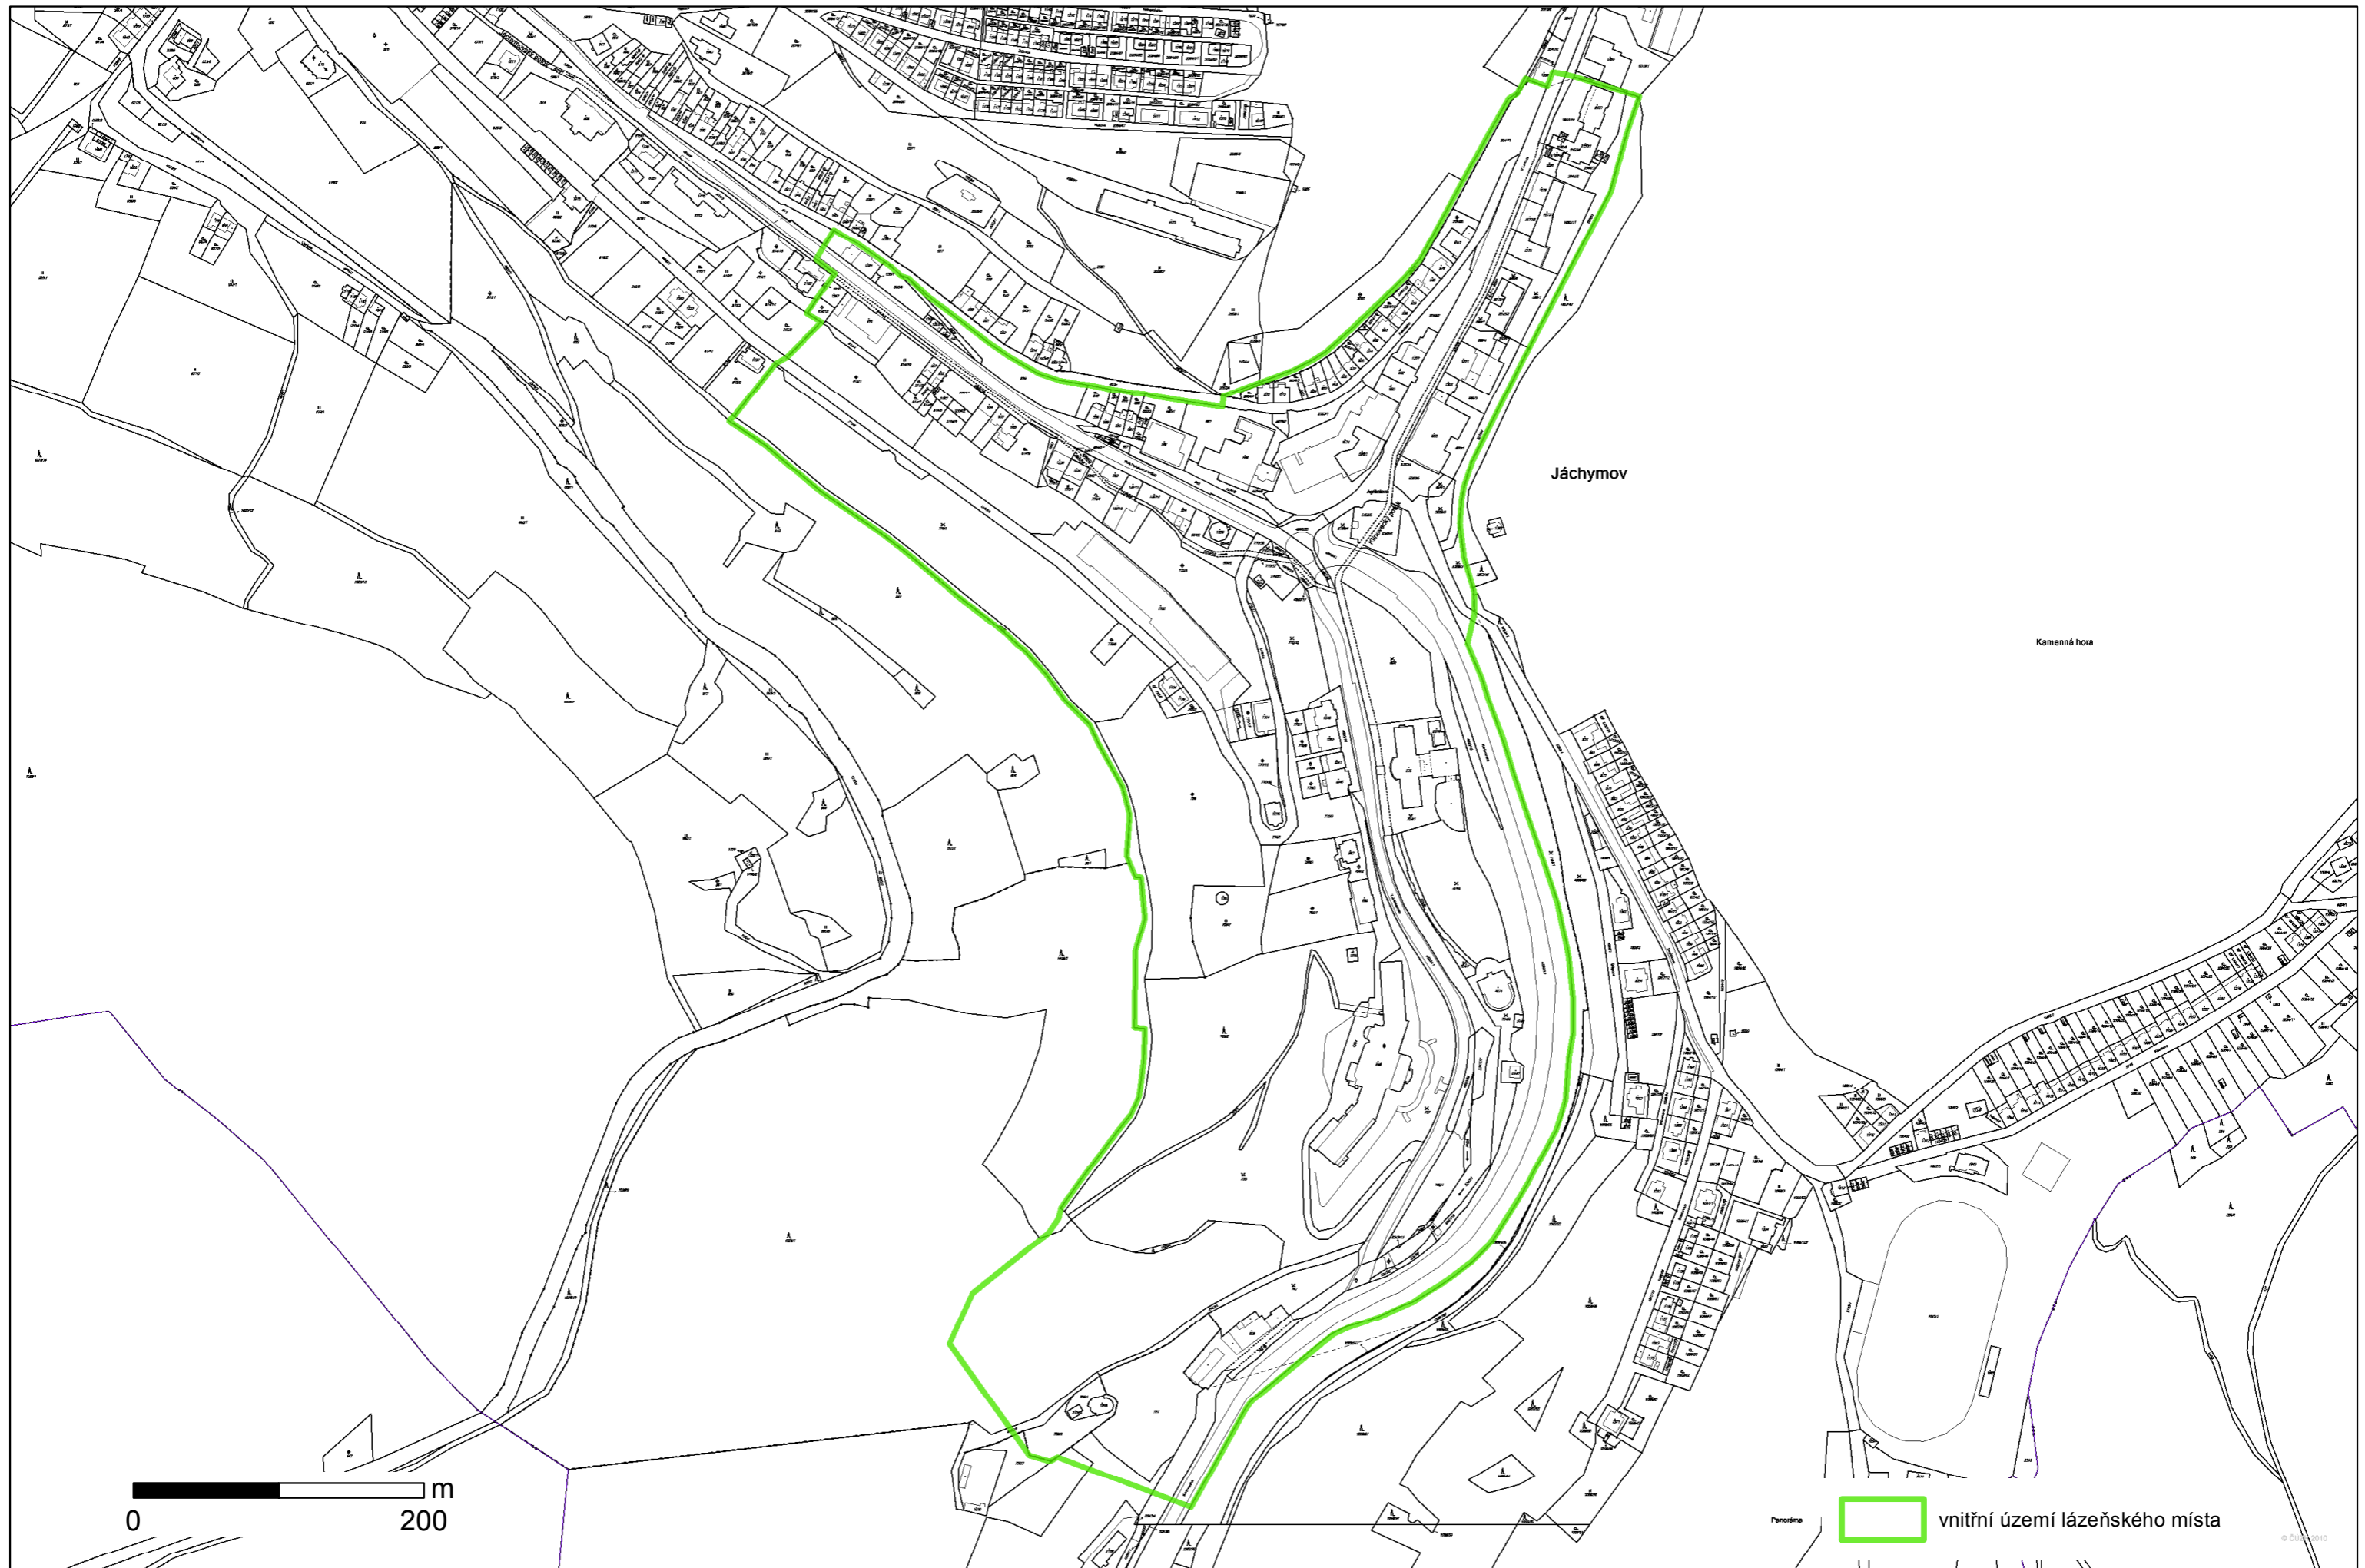

Vnitřní území lázeňského místa Jáchymov

Polohopisný podklad ČÚZK, aktuálnost k 18. 7. 2013

Jáchymov

Kamenná hora

0 m
200

Panorama

vnitřní území lázeňského místa

© ČÚZK 2013