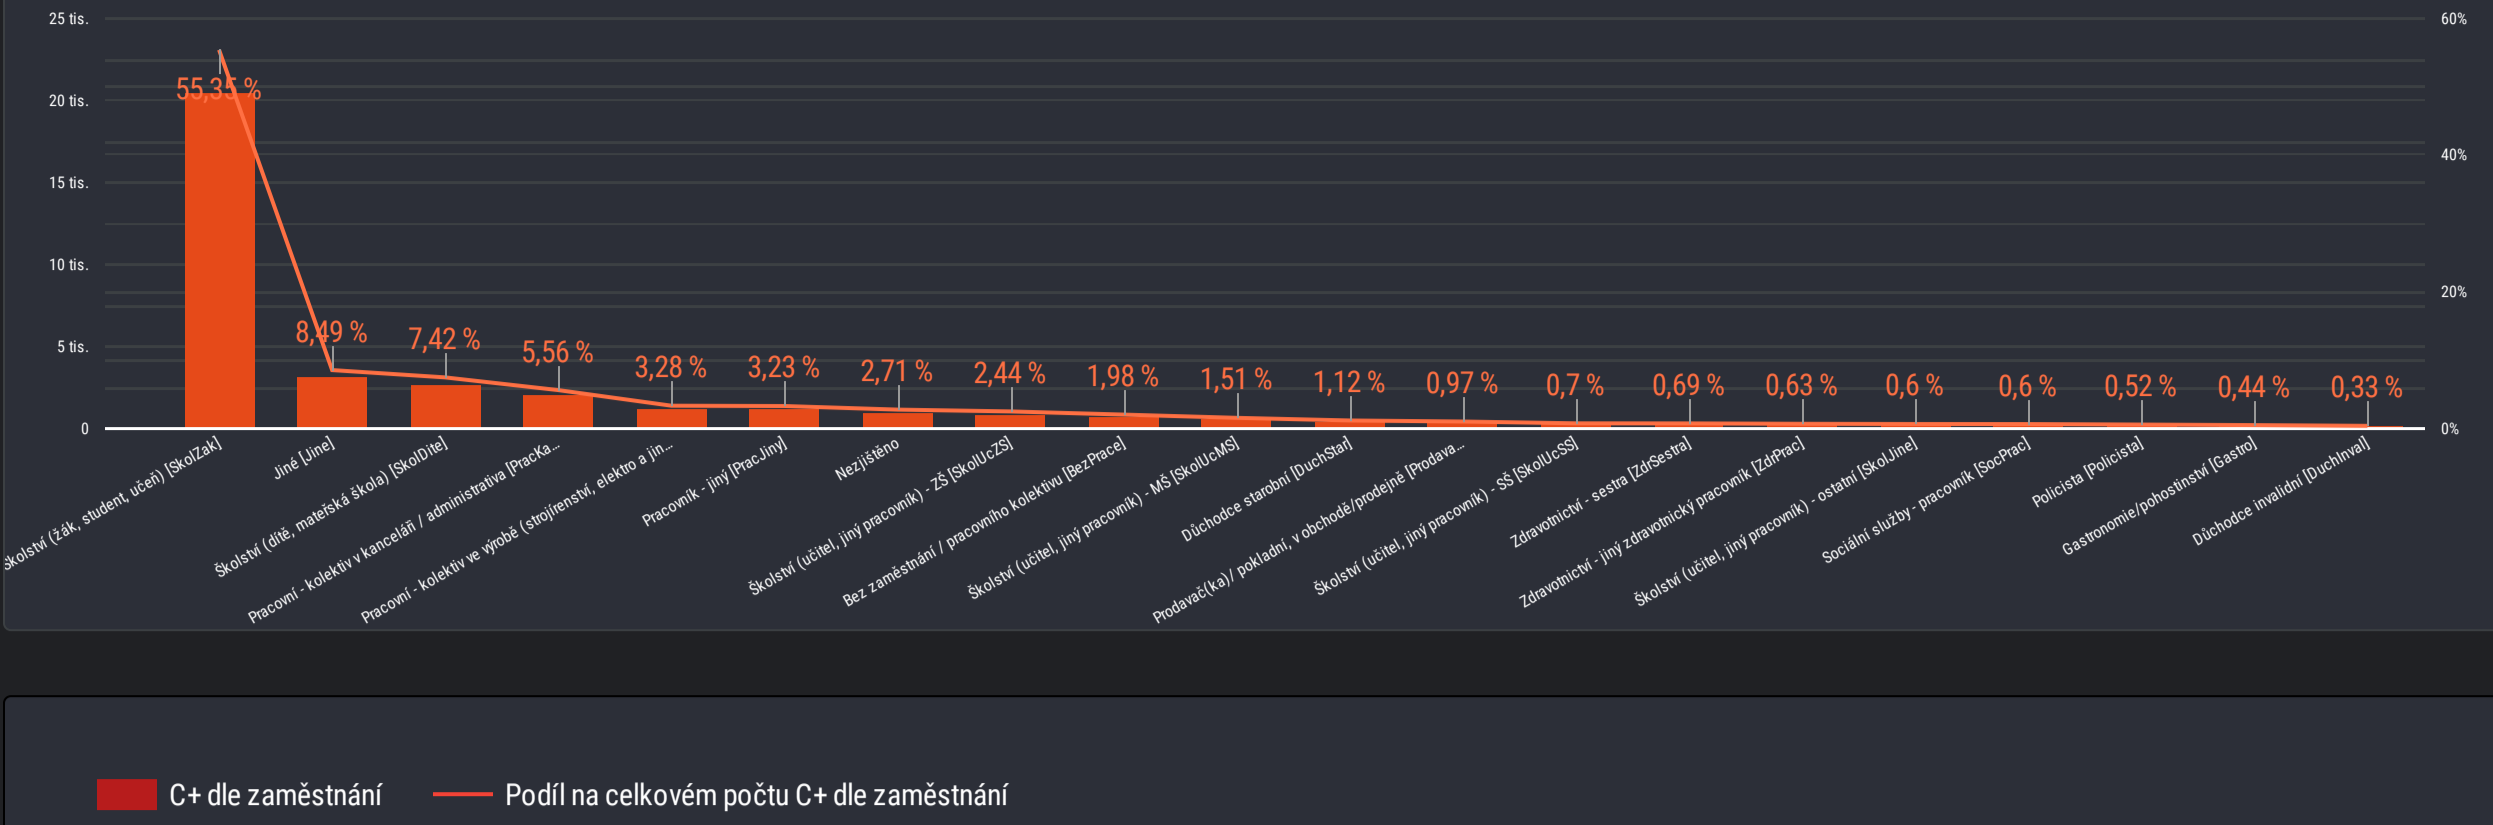

Chytrá Karanténa - Karantény

30. 1. 2022 - 30. 1. 2022

Počet nařízených izolací v daném období
6 132

Počet nařízených karantén v daném období
36 944

Počet nařízených izolací v daném období
656

HSHMP

Počet nařízených karantén v daném období
4 829

Počet nařízených izolací v daném období
879

KHSSTC

Počet nařízených karantén v daném období
5 629

Počet nařízených izolací v daném období
187

KHSJHC

Počet nařízených karantén v daném období
1 425

Počet nařízených izolací v daném období
213