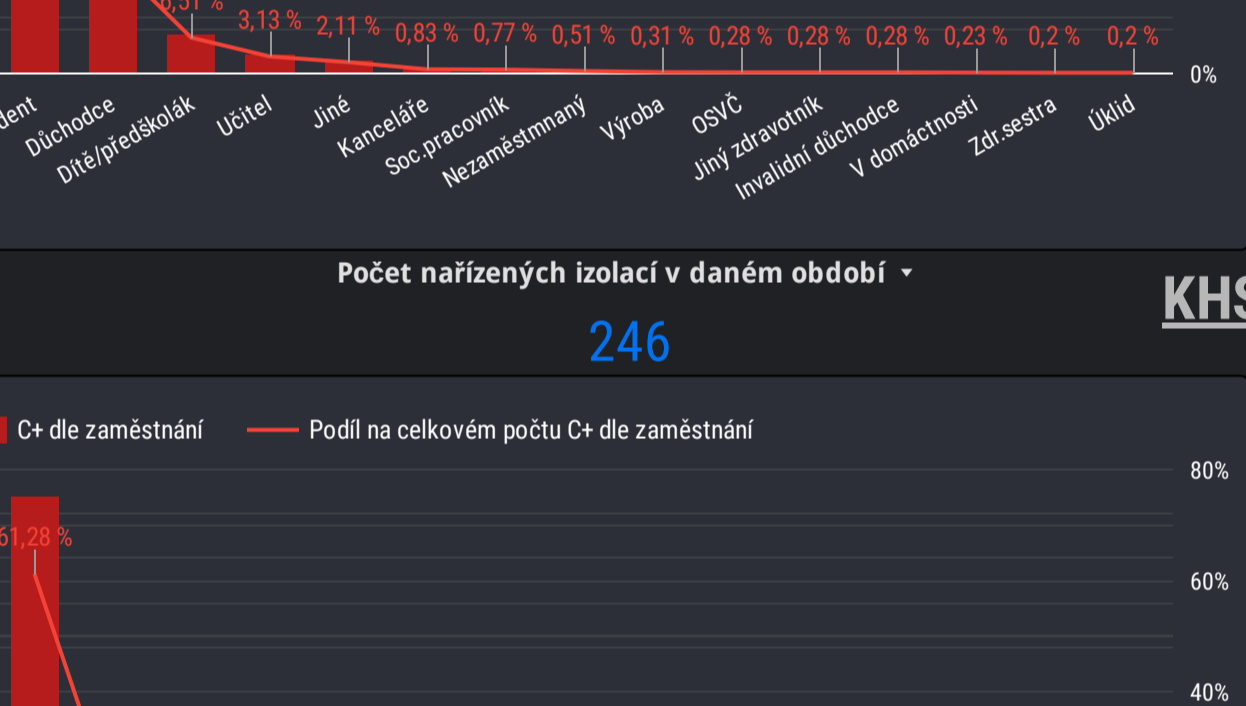

Počet nařízených izolací v daném období
879

KHSSTC

Počet nařízených karantén v daném období
5 629

Počet nařízených izolací v daném období
187

KHSJHC

Počet nařízených karantén v daném období
1 425

Počet nařízených izolací v daném období
213

KHSPLK

Počet nařízených karantén v daném období
2 213

Počet nařízených izolací v daném období
122

KHSKVK

Počet nařízených karantén v daném období
732

Počet nařízených izolací v daném období
565

KHSULK

Počet nařízených karantén v daném období
3 063

Počet nařízených izolací v daném období
246

KHSLBK

Počet nařízených karantén v daném období
1 273

Počet nařízených izolací v daném období
455

KHSHKK

Počet nařízených karantén v daném období
2 631