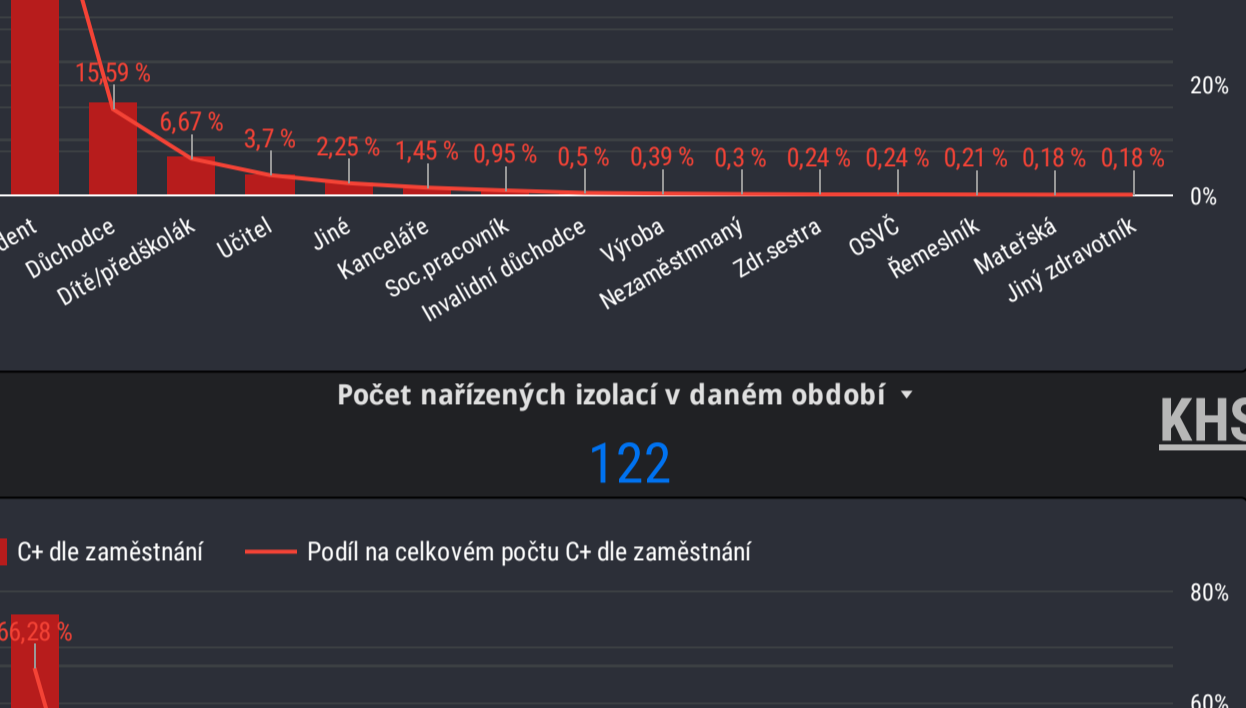

Chytrá Karanténa - Karantény

30. 1. 2022 - 30. 1. 2022

Počet nařízených izolací v daném období
6 132

Počet nařízených karantén v daném období
36 944

Počet nařízených izolací v daném období
656

HSHMP

Počet nařízených karantén v daném období
4 829

Počet nařízených izolací v daném období
879

KHSSTC

Počet nařízených karantén v daném období
5 629

Počet nařízených izolací v daném období
187

KHSJHC

Počet nařízených karantén v daném období
1 425

Počet nařízených izolací v daném období
213

KHSPLK

Počet nařízených karantén v daném období
2 213

Počet nařízených izolací v daném období
122

KHSKVK

Počet nařízených karantén v daném období
732

Počet nařízených izolací v daném období
565

KHSULK

Počet nařízených karantén v daném období
3 063