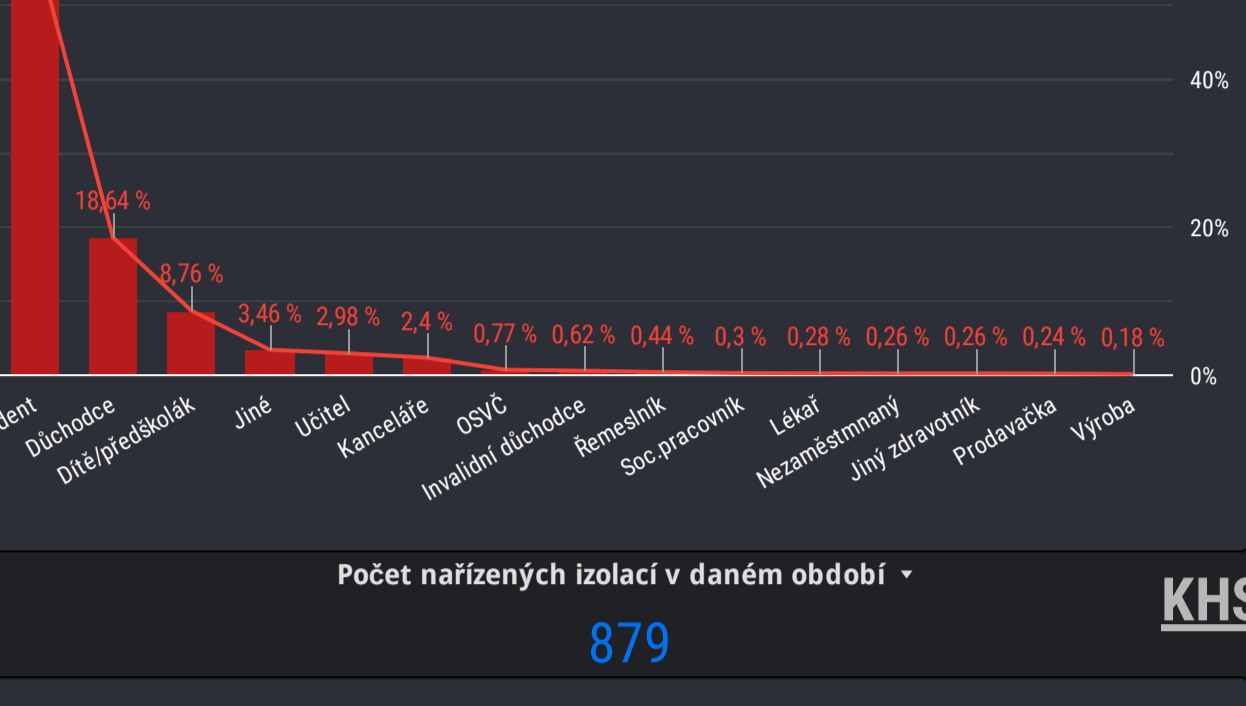

Chytrá Karanténa - Karantény

30. 1. 2022 - 30. 1. 2022

Počet nařízených izolací v daném období
6 132

Počet nařízených karantén v daném období
36 944

Počet nařízených izolací v daném období
656

HSHMP

Počet nařízených karantén v daném období
4 829

Počet nařízených izolací v daném období
879

KHSSTC

Počet nařízených karantén v daném období
5 629

Počet nařízených izolací v daném období
187

KHSJHC

Počet nařízených karantén v daném období
1 425

Počet nařízených izolací v daném období
213

KHSPLK

Počet nařízených karantén v daném období
2 213

Počet nařízených izolací v daném období
122

KHSKVK

Počet nařízených karantén v daném období
732

Počet nařízených izolací v daném období
565

KHSULK

Počet nařízených karantén v daném období
3 063