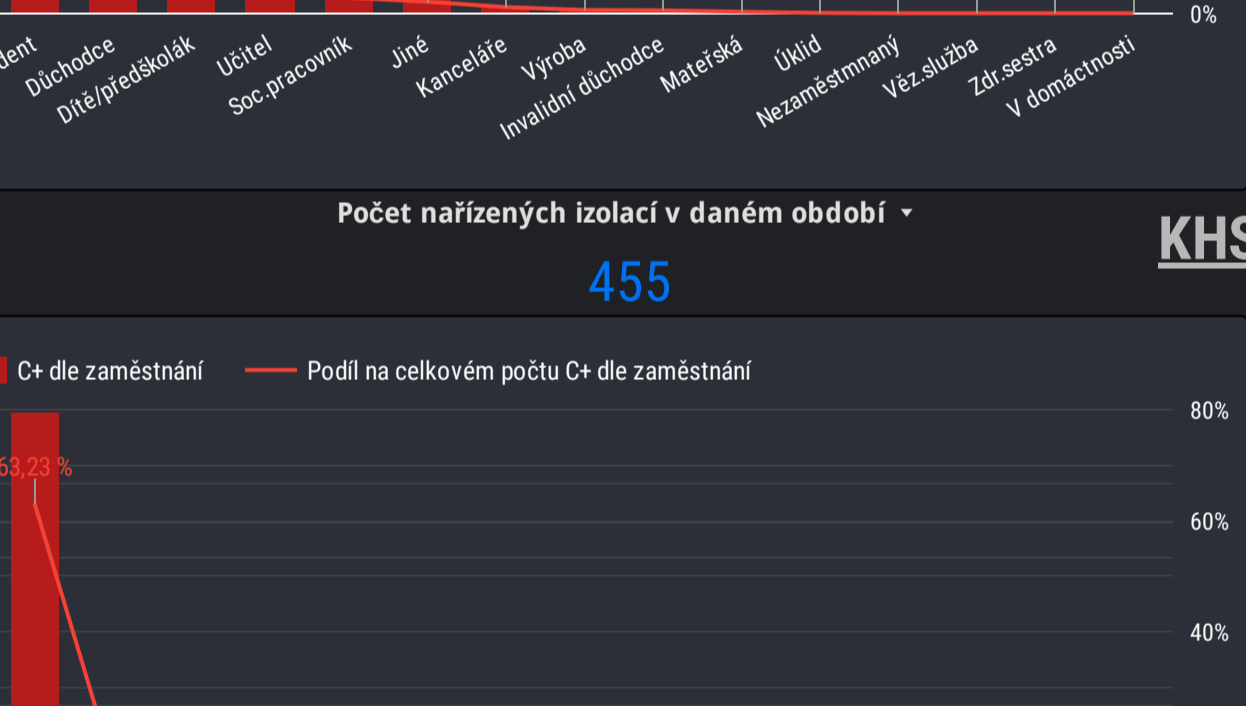

Počet nařízených izolací v daném období
879

KHSSTC

Počet nařízených karantén v daném období
5 629

Počet nařízených izolací v daném období
187

KHSJHC

Počet nařízených karantén v daném období
1 425

Počet nařízených izolací v daném období
213

KHSPLK

Počet nařízených karantén v daném období
2 213

Počet nařízených izolací v daném období
122

KHSKVK

Počet nařízených karantén v daném období
732

Počet nařízených izolací v daném období
565

KHSULK

Počet nařízených karantén v daném období
3 063

Počet nařízených izolací v daném období
246

KHSLBK

Počet nařízených karantén v daném období
1 273

Počet nařízených izolací v daném období
455

KHSHKK

Počet nařízených karantén v daném období
2 631