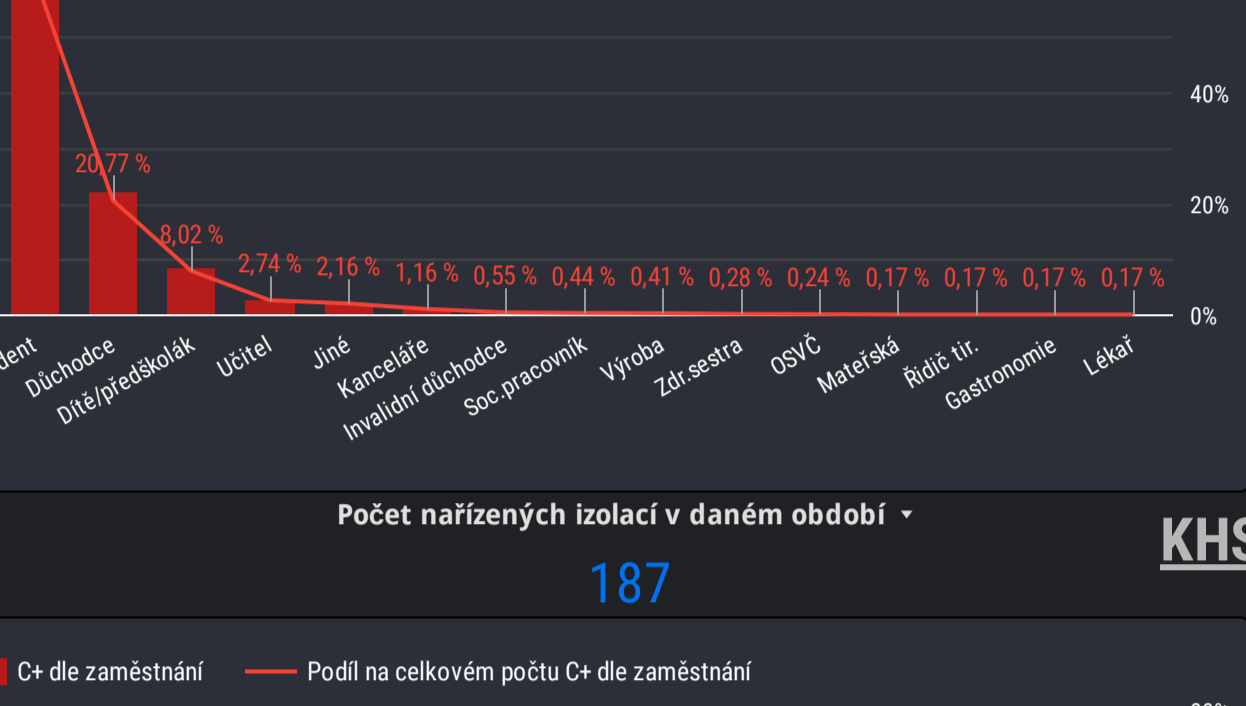

Chytrá Karanténa - Karantény

30. 1. 2022 - 30. 1. 2022

Počet nařízených izolací v daném období
6 132

Počet nařízených karantén v daném období
36 944

Počet nařízených izolací v daném období
656

HSHMP

Počet nařízených karantén v daném období
4 829

Počet nařízených izolací v daném období
879

KHSSTC

Počet nařízených karantén v daném období
5 629

Počet nařízených izolací v daném období
187

KHSJHC

Počet nařízených karantén v daném období
1 425

Počet nařízených izolací v daném období
213