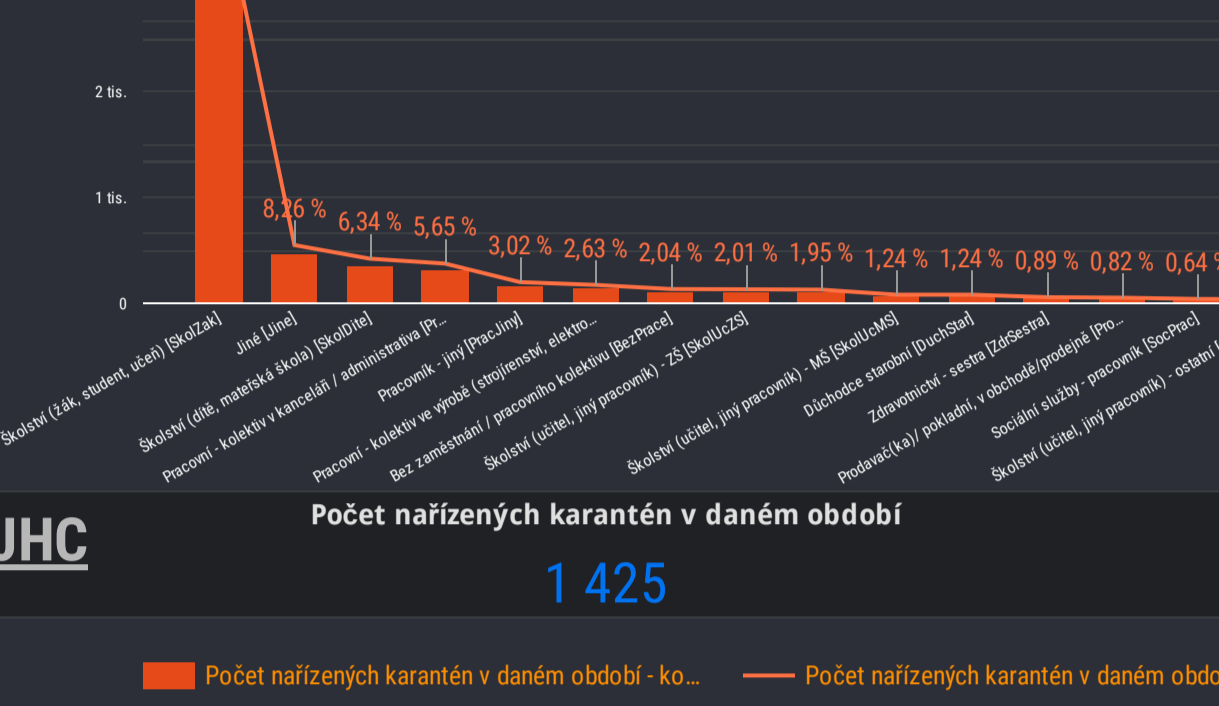

Chytrá Karanténa - Karantény

30. 1. 2022 - 30. 1. 2022

Počet nařízených izolací v daném období
6 132

Počet nařízených karantén v daném období
36 944

Počet nařízených izolací v daném období
656

HSHMP

Počet nařízených karantén v daném období
4 829

Počet nařízených izolací v daném období
879

KHSSTC

Počet nařízených karantén v daném období
5 629

Počet nařízených izolací v daném období
187

KHSJHC

Počet nařízených karantén v daném období
1 425

Počet nařízených izolací v daném období
213

KHSPLK

Počet nařízených karantén v daném období
2 213

Počet nařízených izolací v daném období
122

KHSKVK

Počet nařízených karantén v daném období
732

Počet nařízených izolací v daném období
565

KHSULK

Počet nařízených karantén v daném období
3 063