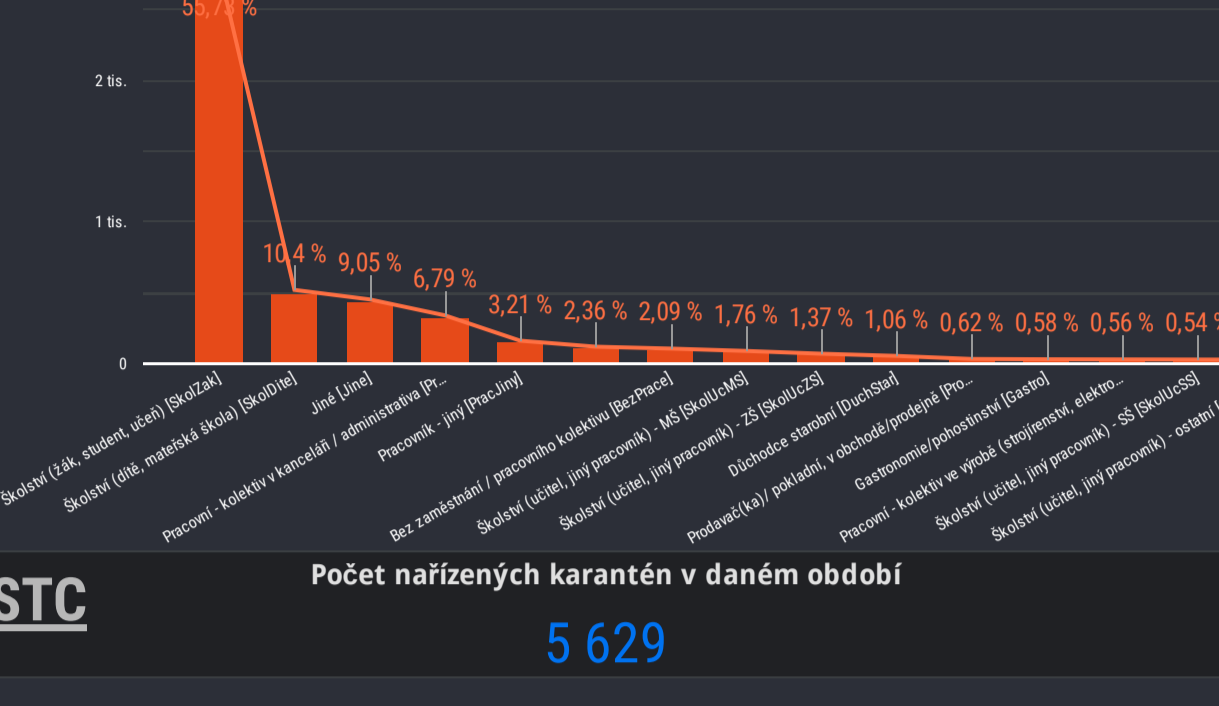

Chytrá Karanténa - Karantény

30. 1. 2022 - 30. 1. 2022

Počet nařízených izolací v daném období
6 132

Počet nařízených karantén v daném období
36 944

Počet nařízených izolací v daném období
656

HSHMP

Počet nařízených karantén v daném období
4 829

Počet nařízených izolací v daném období
879

KHSSTC

Počet nařízených karantén v daném období
5 629

Počet nařízených izolací v daném období
187

KHSJHC

Počet nařízených karantén v daném období
1 425

Počet nařízených izolací v daném období
213

KHSPLK

Počet nařízených karantén v daném období
2 213

Počet nařízených izolací v daném období
122

KHSKVK

Počet nařízených karantén v daném období
732

Počet nařízených izolací v daném období
565

KHSULK

Počet nařízených karantén v daném období
3 063