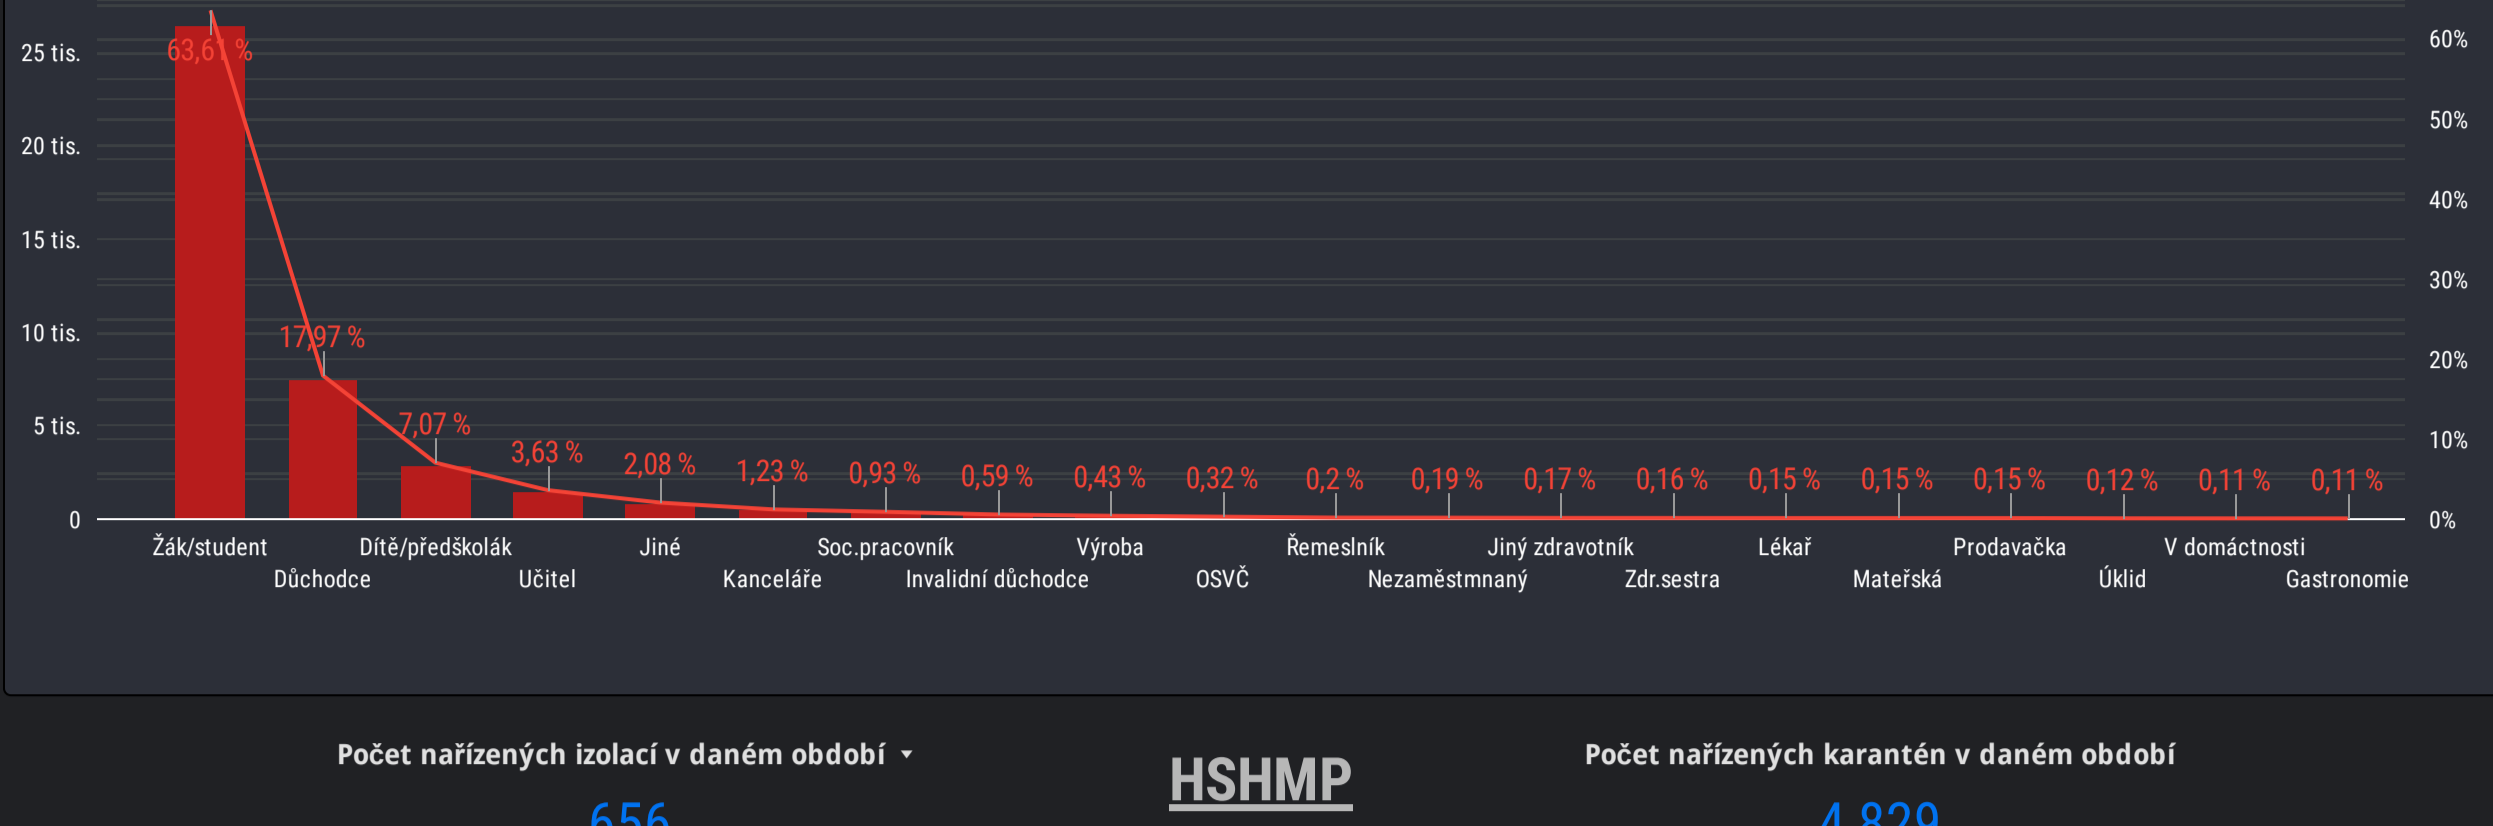

Chytrá Karanténa - Karantény

30. 1. 2022 - 30. 1. 2022

Počet nařízených izolací v daném období
6 132

Počet nařízených karantén v daném období
36 944

Počet nařízených izolací v daném období
656

HSHMP

Počet nařízených karantén v daném období
4 829

Počet nařízených izolací v daném období
879

KHSSTC

Počet nařízených karantén v daném období
5 629

Počet nařízených izolací v daném období
187

KHSJHC

Počet nařízených karantén v daném období
1 425

Počet nařízených izolací v daném období
213