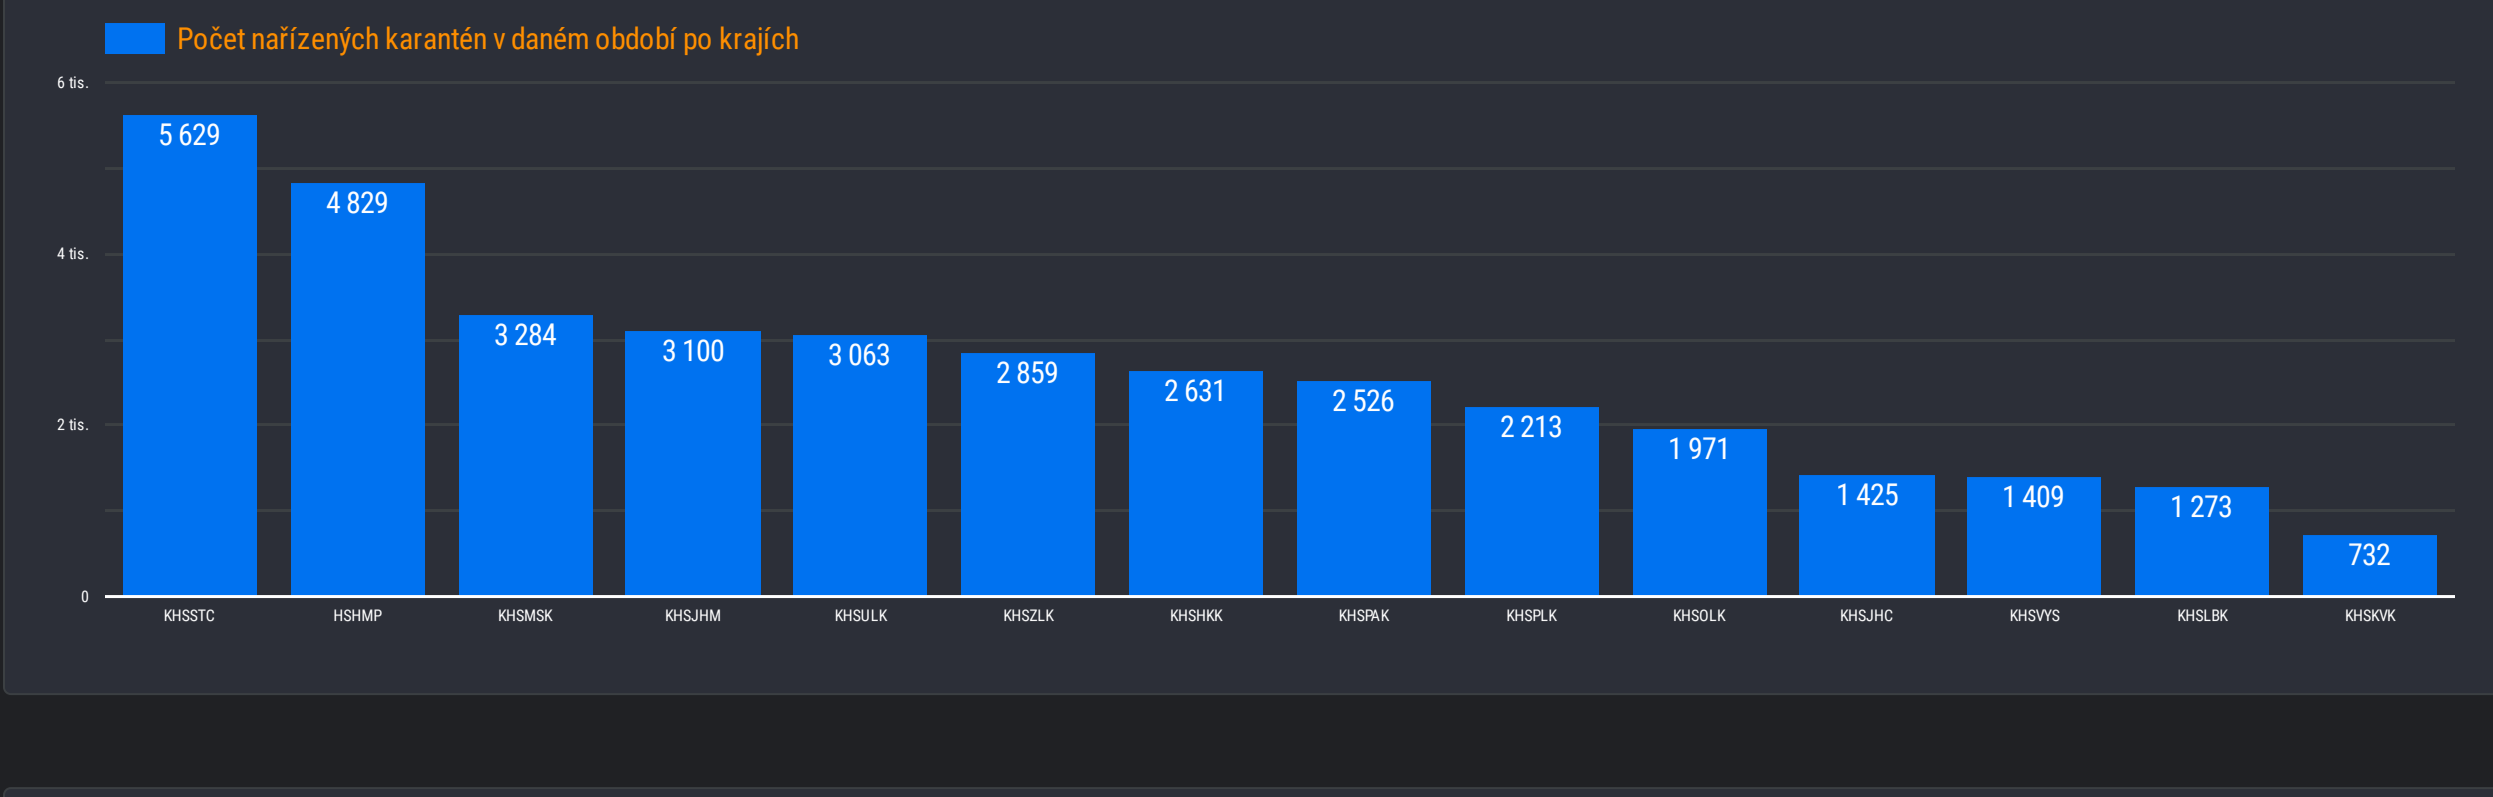

Chytrá Karanténa - Karantény

30. 1. 2022 - 30. 1. 2022

Počet nařízených izolací v daném období
6 132

Počet nařízených karantén v daném období
36 944

Počet nařízených izolací v daném období
656

HSHMP

Počet nařízených karantén v daném období
4 829

Počet nařízených izolací v daném období
879

KHSSTC

Počet nařízených karantén v daném období
5 629

Počet nařízených izolací v daném období
187

KHSJHC

Počet nařízených karantén v daném období
1 425

Počet nařízených izolací v daném období
213

KHSPLK

Počet nařízených karantén v daném období
2 213

Počet nařízených izolací v daném období
122

KHSKVK

Počet nařízených karantén v daném období
732

Počet nařízených izolací v daném období
565

KHSULK

Počet nařízených karantén v daném období
3 063

Počet nařízených izolací v daném období
246

KHSLBK

Počet nařízených karantén v daném období
1 273

Počet nařízených izolací v daném období
455

KHSHKK

Počet nařízených karantén v daném období
2 631