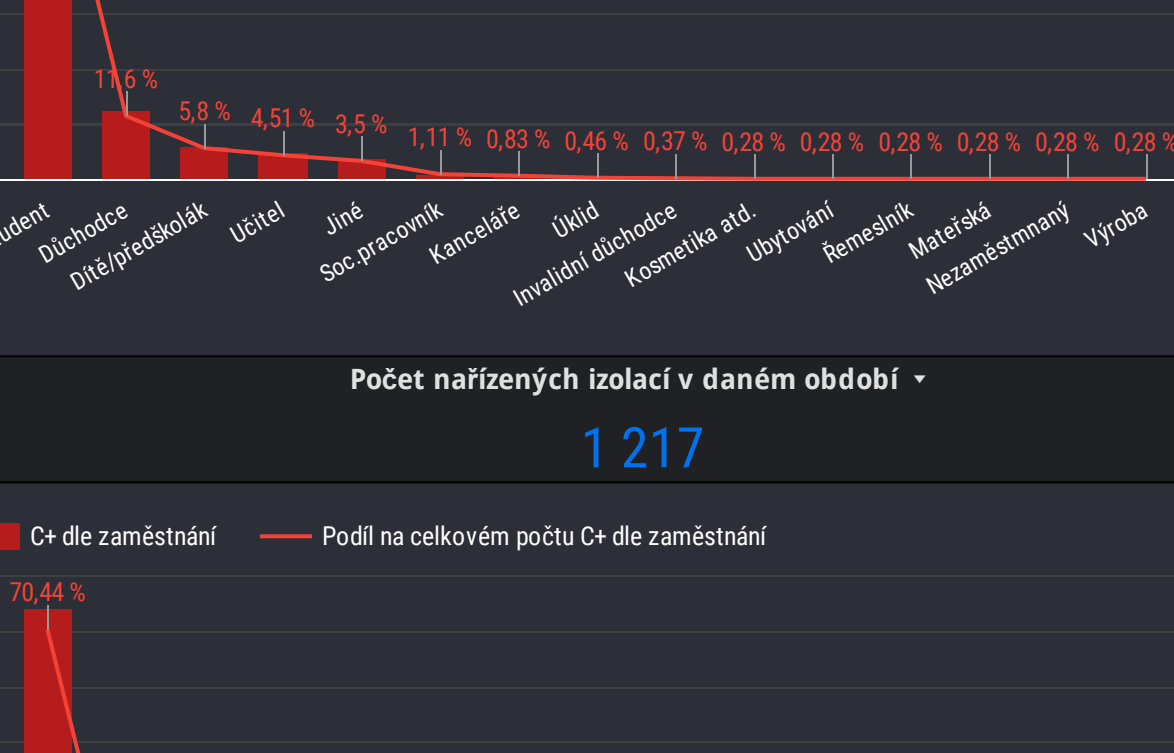

Chytrá Karanténa - Karantény

28. 1. 2022 - 28. 1. 2022

Počet nařízených izolací v daném období
10 356

Počet nařízených karantén v daném období
36 587

Počet nařízených izolací v daném období - **1 241**

Počet nařízených karantén v daném období - **4 619**

Počet nařízených izolací v daném období - **1 474**

Počet nařízených karantén v daném období - **5 680**

Počet nařízených izolací v daném období - **690**

Počet nařízených karantén v daném období - **2 400**

Počet nařízených izolací v daném období - **845**

Počet nařízených karantén v daném období - **1 995**

Počet nařízených izolací v daném období - **216**

Počet nařízených karantén v daném období - **950**