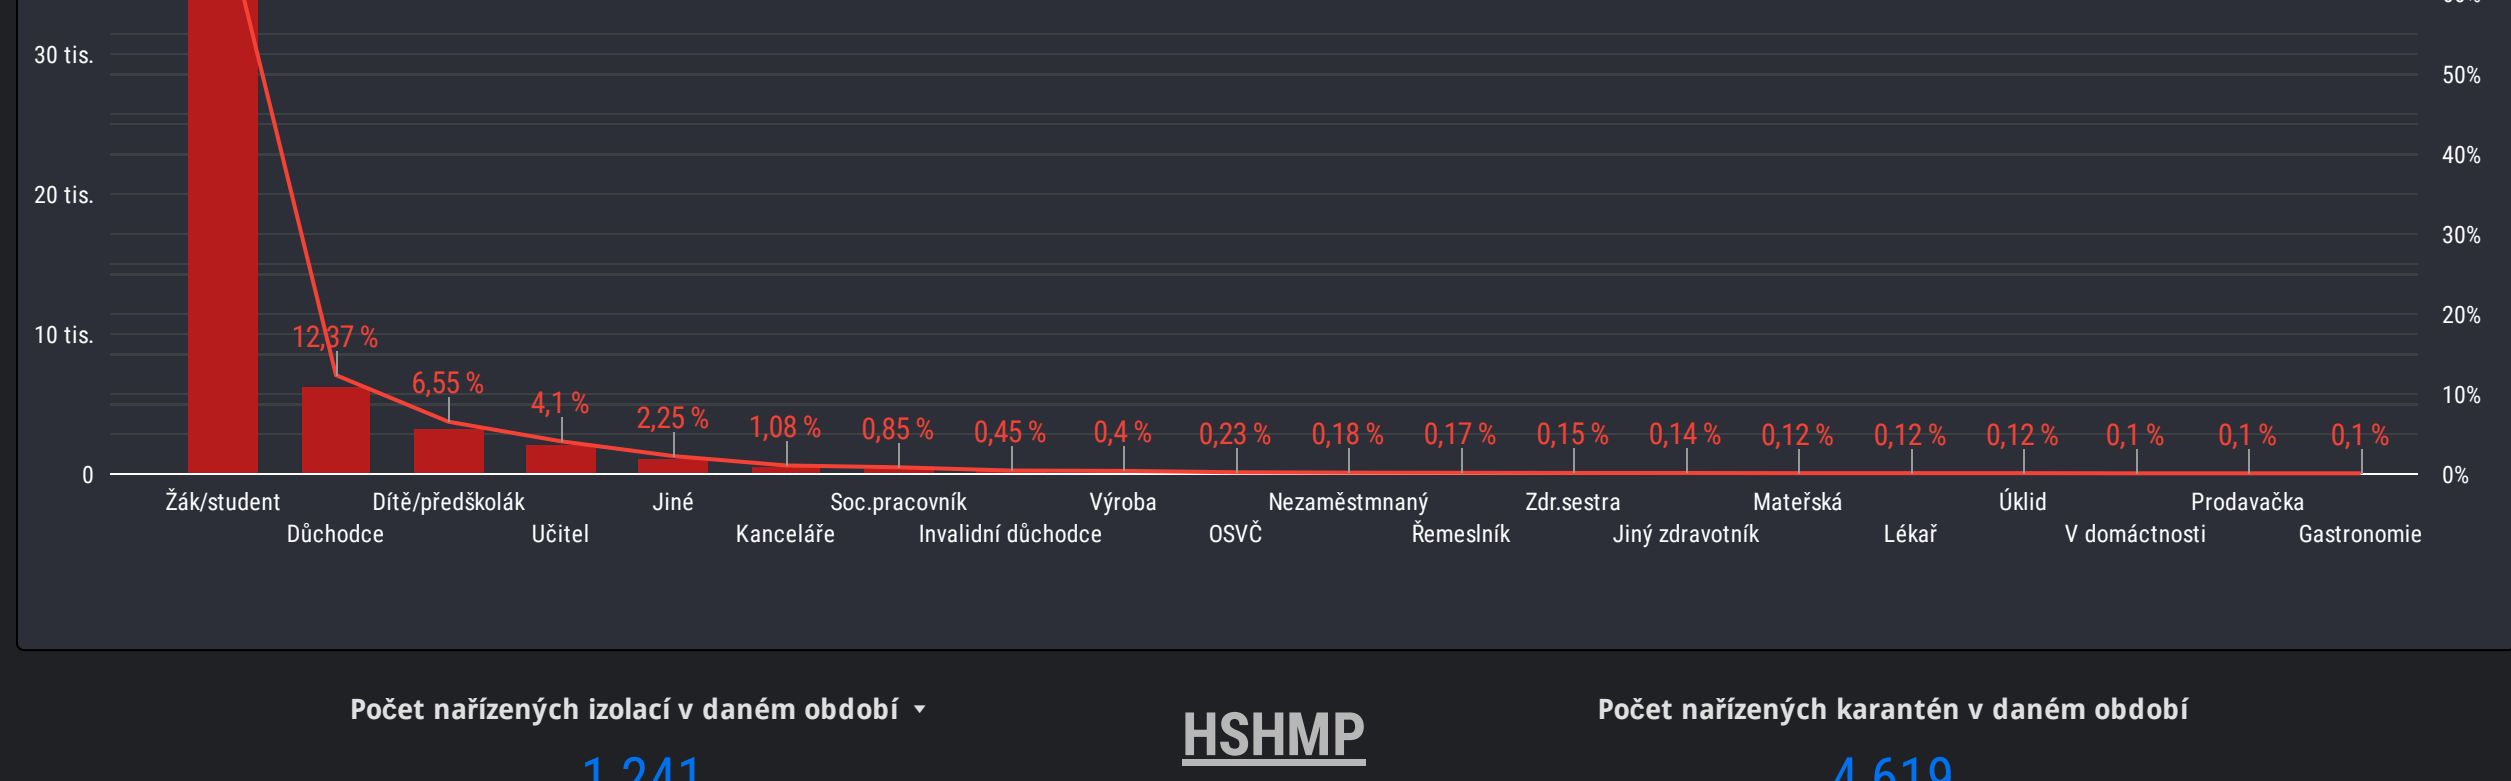

Chytrá Karanténa - Karantény

28. 1. 2022 - 28. 1. 2022

Počet nařízených izolací v daném období
10 356

Počet nařízených karantén v daném období
36 587

Počet nařízených izolací v daném období - **1 241**

Počet nařízených karantén v daném období - **4 619**

Počet nařízených izolací v daném období - **1 474**

Počet nařízených karantén v daném období - **5 680**

Počet nařízených izolací v daném období - **690**

Počet nařízených karantén v daném období - **2 400**

Počet nařízených izolací v daném období - **845**

Počet nařízených karantén v daném období - **1 995**

Počet nařízených izolací v daném období - **216**

Počet nařízených karantén v daném období - **950**