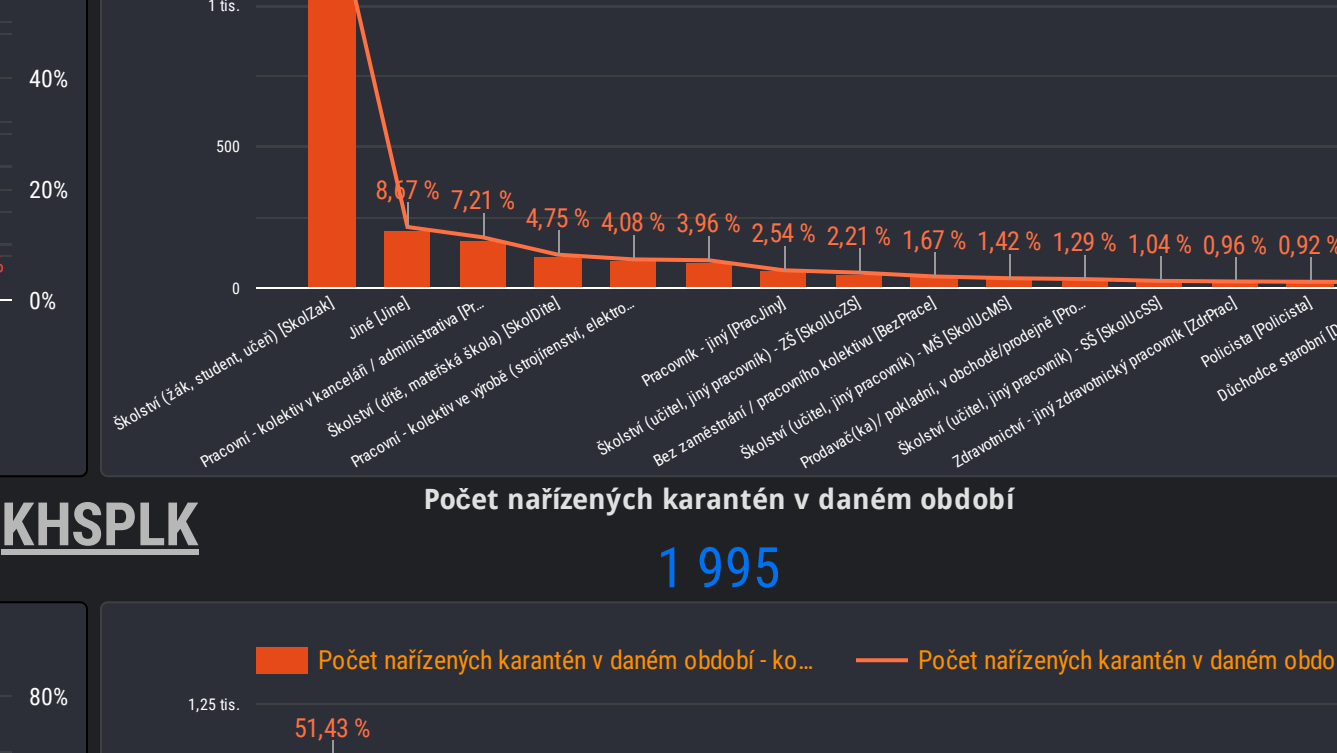

Chytrá Karanténa - Karantény

28. 1. 2022 - 28. 1. 2022

Počet nařízených izolací v daném období
10 356

Počet nařízených karantén v daném období
36 587

Počet nařízených izolací v daném období - **1 241**

Počet nařízených karantén v daném období - **4 619**

Počet nařízených izolací v daném období - **1 474**

Počet nařízených karantén v daném období - **5 680**

Počet nařízených izolací v daném období - **690**

Počet nařízených karantén v daném období - **2 400**

Počet nařízených izolací v daném období - **845**

Počet nařízených karantén v daném období - **1 995**

Počet nařízených izolací v daném období - **216**

Počet nařízených karantén v daném období - **950**