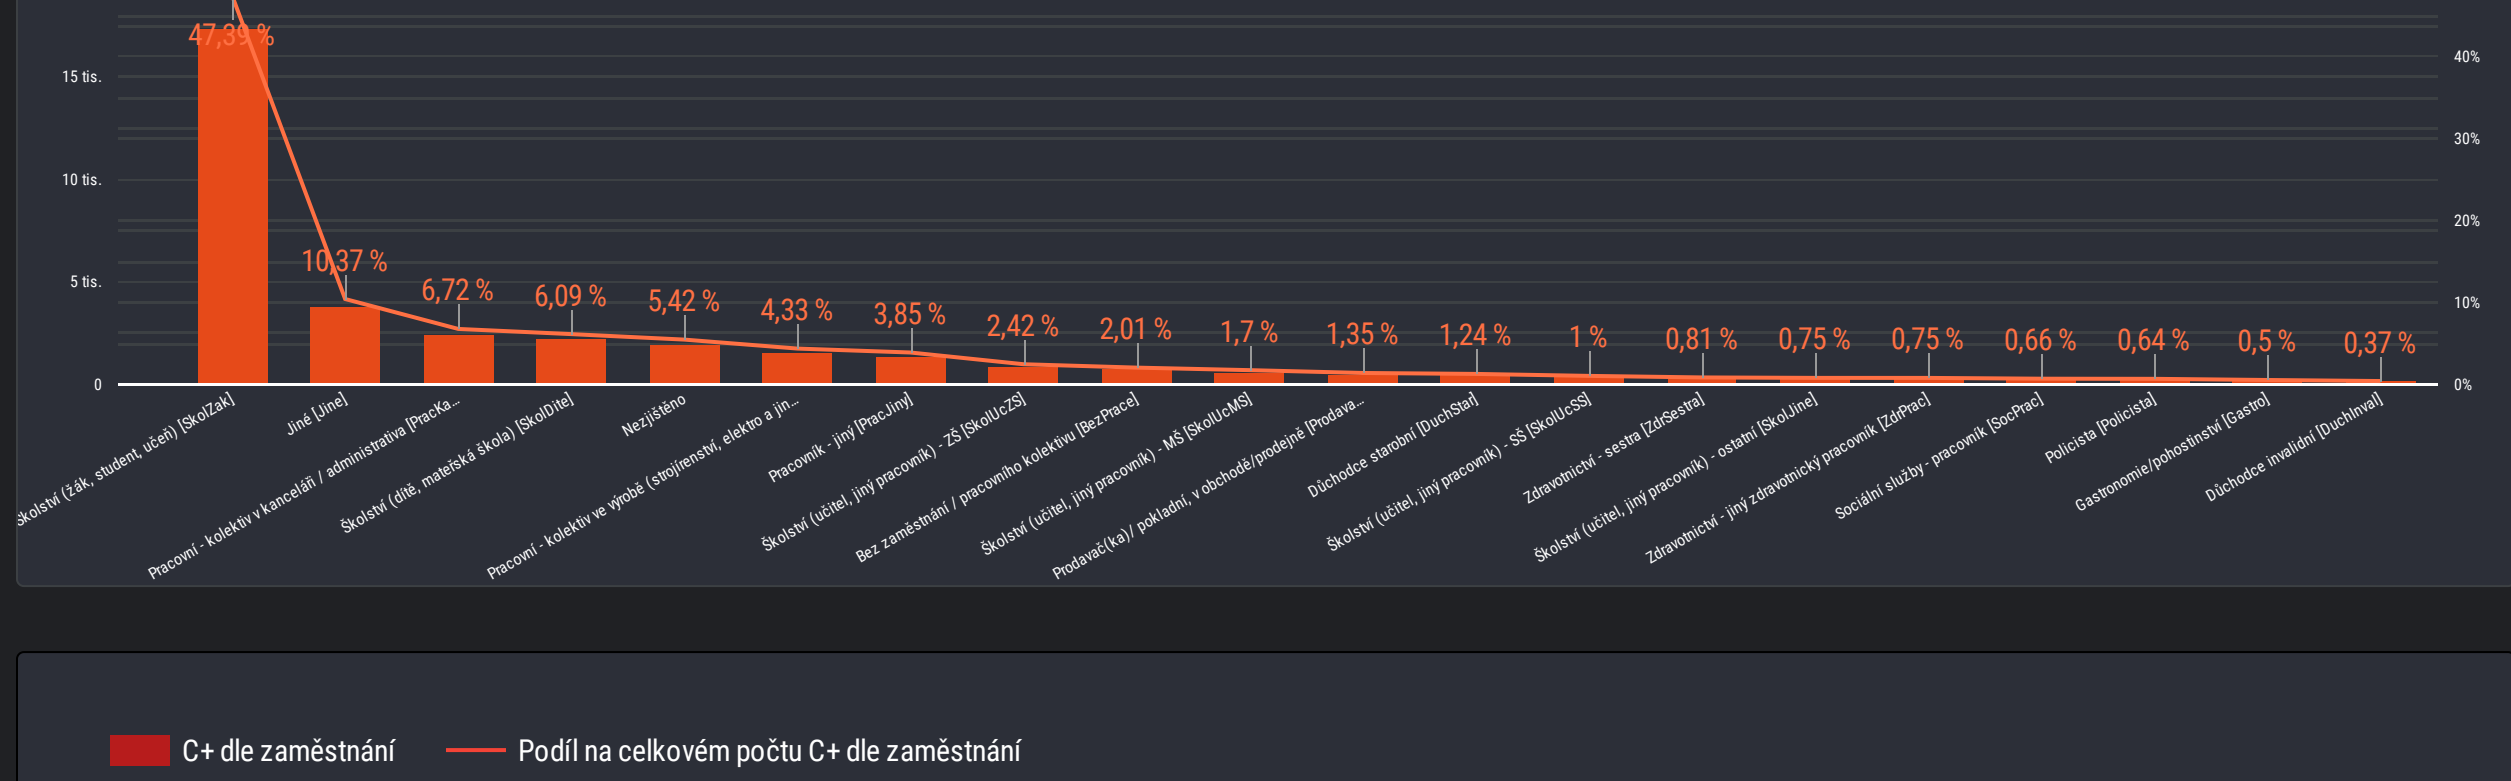

Chytrá Karanténa - Karantény

28. 1. 2022 - 28. 1. 2022

Počet nařízených izolací v daném období
10 356

Počet nařízených karantén v daném období
36 587

Počet nařízených izolací v daném období - **1 241**

Počet nařízených karantén v daném období - **4 619**

Počet nařízených izolací v daném období - **1 474**

Počet nařízených karantén v daném období - **5 680**

Počet nařízených izolací v daném období - **690**

Počet nařízených karantén v daném období - **2 400**

Počet nařízených izolací v daném období - **845**

Počet nařízených karantén v daném období - **1 995**

Počet nařízených izolací v daném období - **216**

Počet nařízených karantén v daném období - **950**