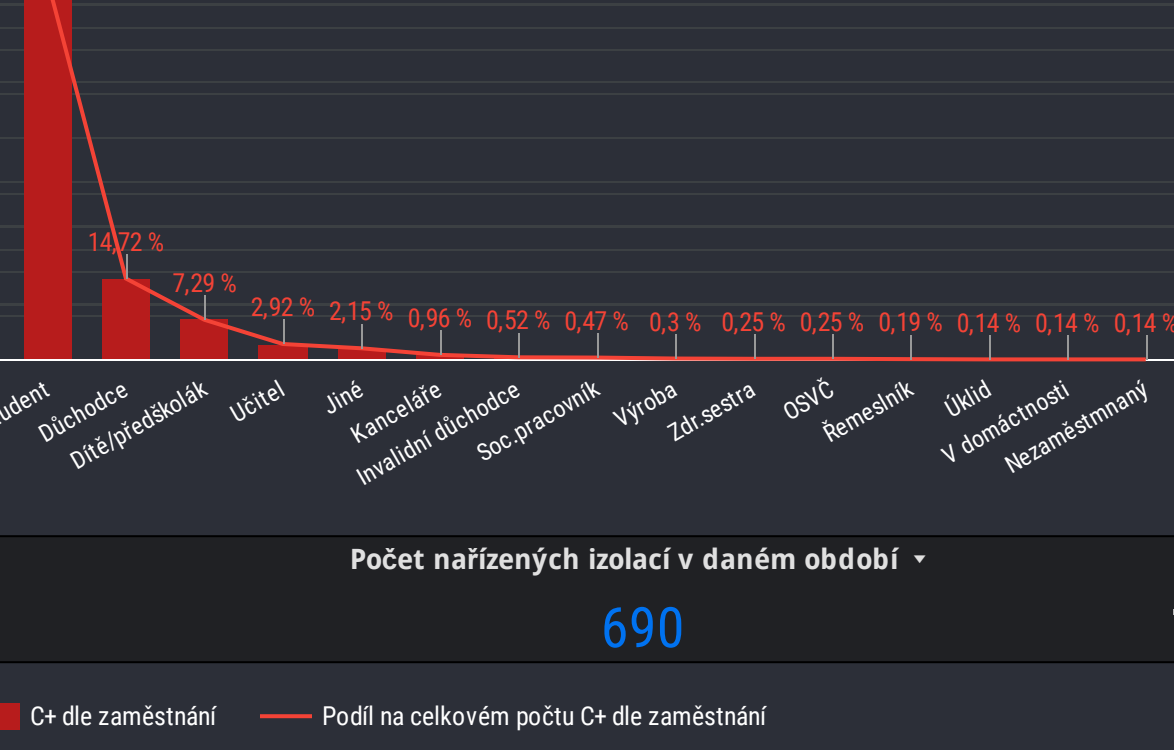

Chytrá Karanténa - Karantény

28. 1. 2022 - 28. 1. 2022

Počet nařízených izolací v daném období
10 356

Počet nařízených karantén v daném období
36 587

Počet nařízených izolací v daném období - **1 241**

Počet nařízených karantén v daném období - **4 619**

Počet nařízených izolací v daném období - **1 474**

Počet nařízených karantén v daném období - **5 680**

Počet nařízených izolací v daném období - **690**

Počet nařízených karantén v daném období - **2 400**

Počet nařízených izolací v daném období - **845**

Počet nařízených karantén v daném období - **1 995**

Počet nařízených izolací v daném období - **216**

Počet nařízených karantén v daném období - **950**