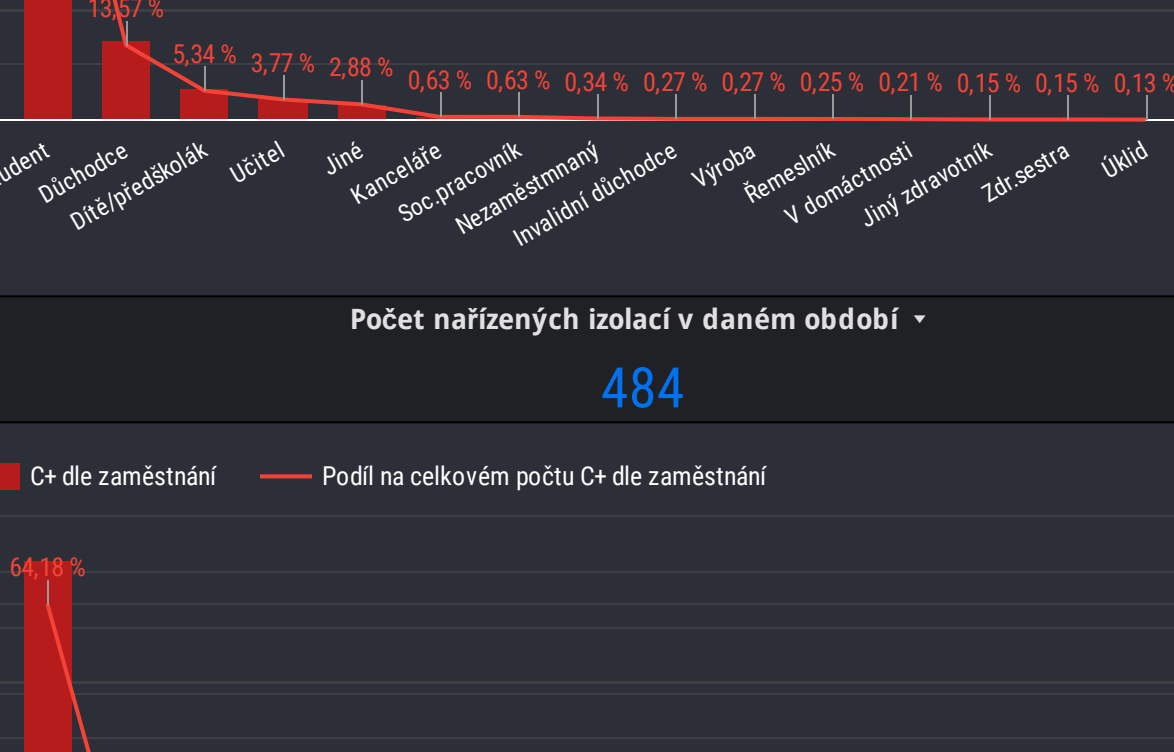

Počet nařízených izolací v daném období - **1 474**

Počet nařízených karantén v daném období - **5 680**

Počet nařízených izolací v daném období - **690**

Počet nařízených karantén v daném období - **2 400**

Počet nařízených izolací v daném období - **845**

Počet nařízených karantén v daném období - **1 995**

Počet nařízených izolací v daném období - **216**

Počet nařízených karantén v daném období - **950**

Počet nařízených izolací v daném období - **1 217**

Počet nařízených karantén v daném období - **2 908**

Počet nařízených izolací v daném období - **484**