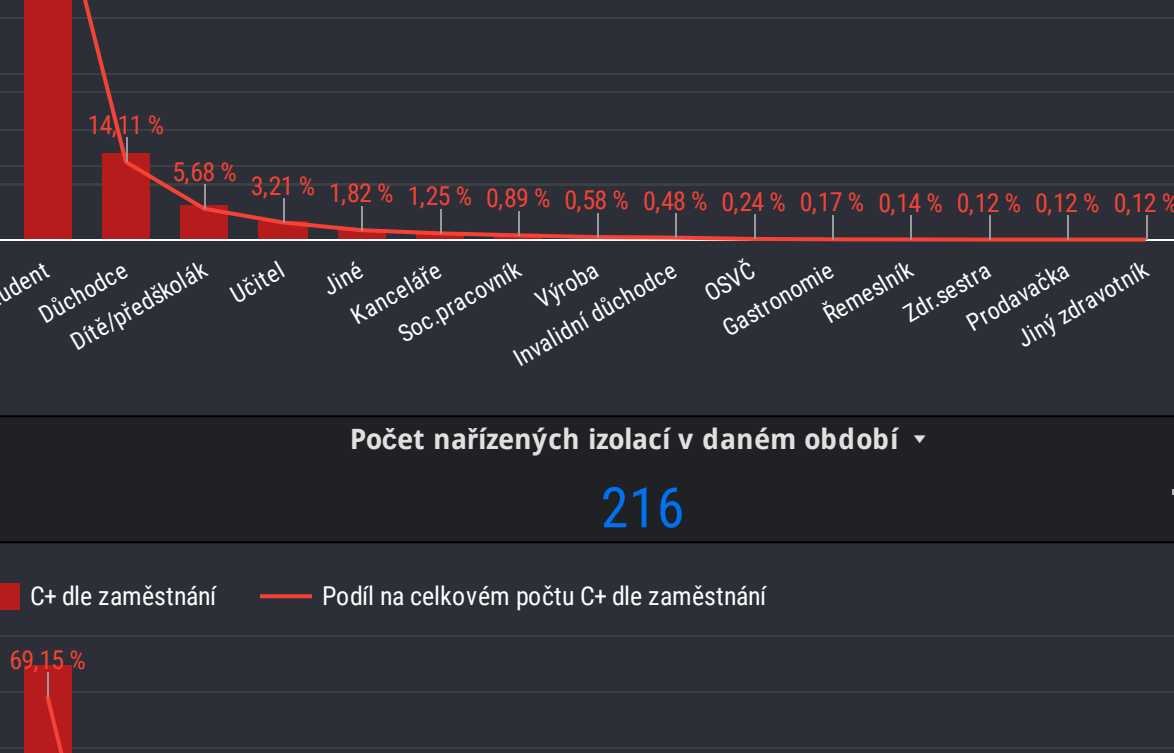

Chytrá Karanténa - Karantény

28. 1. 2022 - 28. 1. 2022

Počet nařízených izolací v daném období
10 356

Počet nařízených karantén v daném období
36 587

Počet nařízených izolací v daném období - **1 241**

Počet nařízených karantén v daném období - **4 619**

Počet nařízených izolací v daném období - **1 474**

Počet nařízených karantén v daném období - **5 680**

Počet nařízených izolací v daném období - **690**

Počet nařízených karantén v daném období - **2 400**

Počet nařízených izolací v daném období - **845**

Počet nařízených karantén v daném období - **1 995**

Počet nařízených izolací v daném období - **216**

Počet nařízených karantén v daném období - **950**