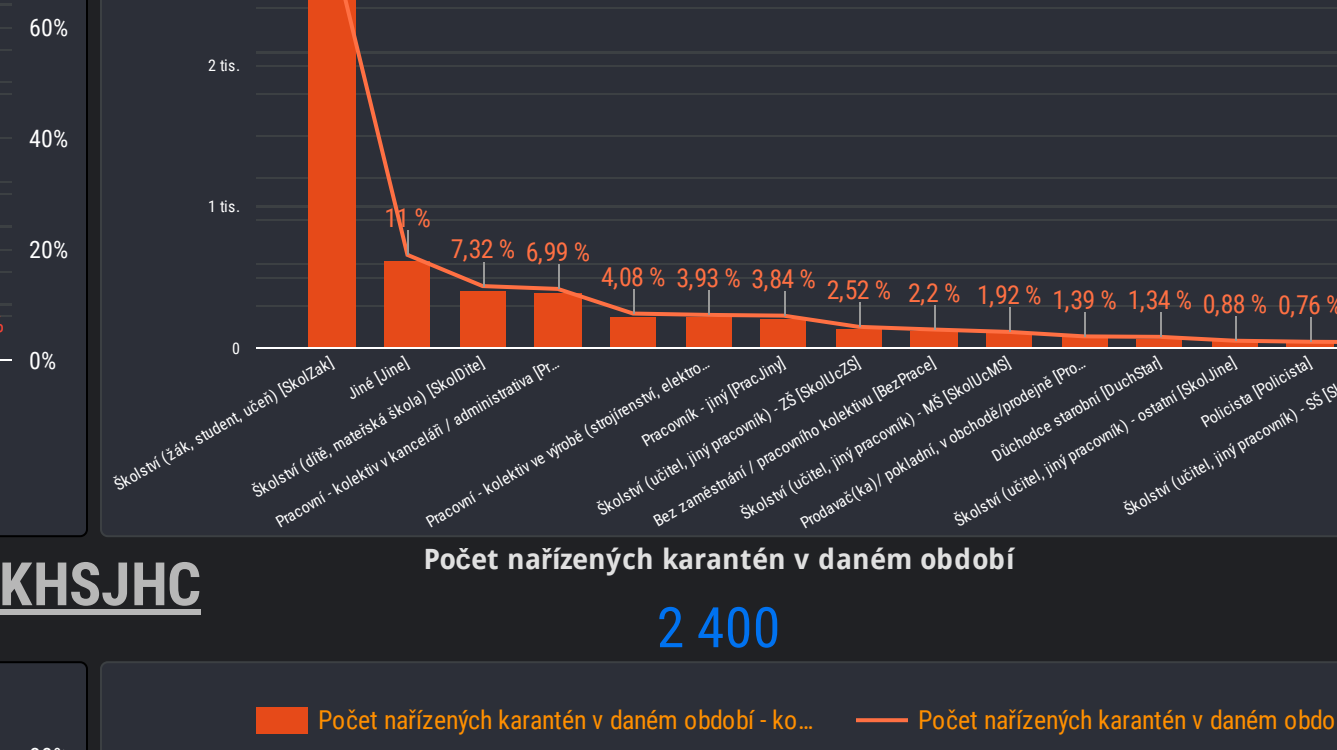

Chytrá Karanténa - Karantény

28. 1. 2022 - 28. 1. 2022

Počet nařízených izolací v daném období
10 356

Počet nařízených karantén v daném období
36 587

Počet nařízených izolací v daném období - **1 241**

Počet nařízených karantén v daném období - **4 619**

Počet nařízených izolací v daném období - **1 474**

Počet nařízených karantén v daném období - **5 680**

Počet nařízených izolací v daném období - **690**

Počet nařízených karantén v daném období - **2 400**

Počet nařízených izolací v daném období - **845**

Počet nařízených karantén v daném období - **1 995**

Počet nařízených izolací v daném období - **216**

Počet nařízených karantén v daném období - **950**