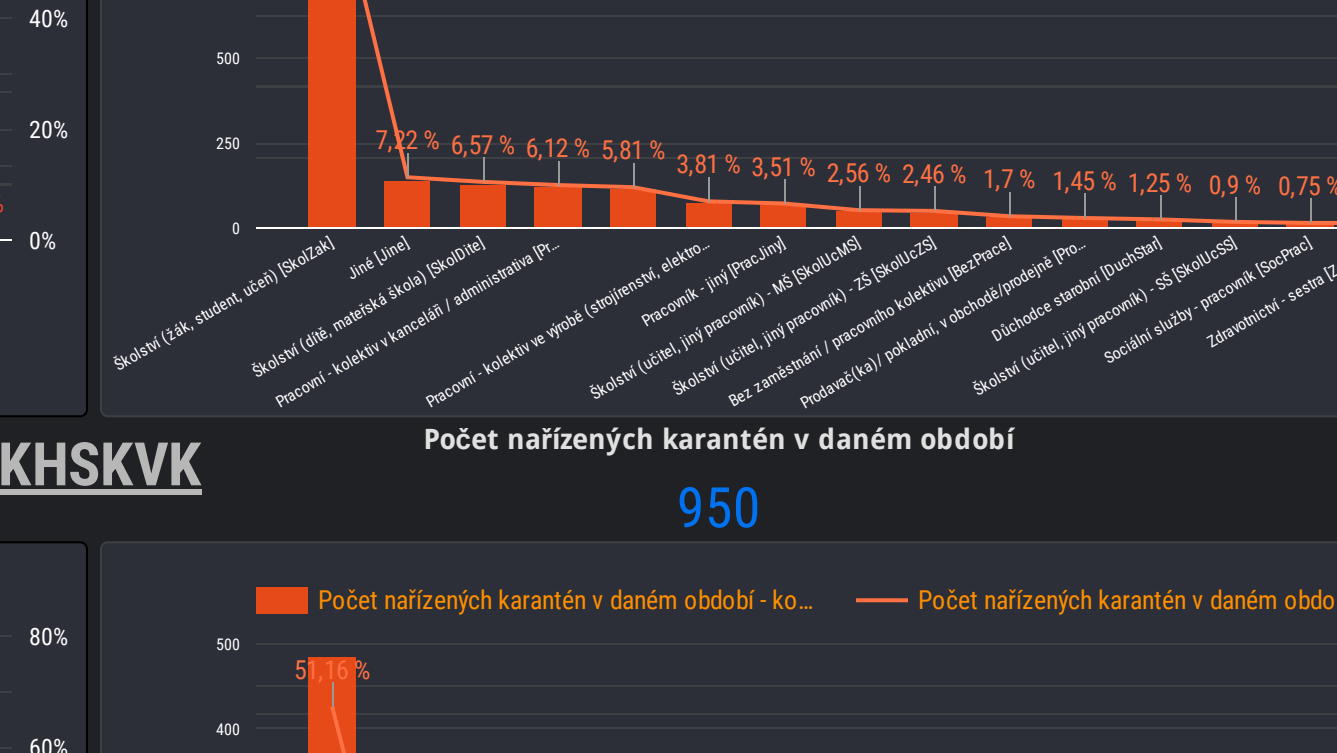

Chytrá Karanténa - Karantény

28. 1. 2022 - 28. 1. 2022

Počet nařízených izolací v daném období
10 356

Počet nařízených karantén v daném období
36 587

Počet nařízených izolací v daném období - **1 241**

Počet nařízených karantén v daném období - **4 619**

Počet nařízených izolací v daném období - **1 474**

Počet nařízených karantén v daném období - **5 680**

Počet nařízených izolací v daném období - **690**

Počet nařízených karantén v daném období - **2 400**

Počet nařízených izolací v daném období - **845**

Počet nařízených karantén v daném období - **1 995**

Počet nařízených izolací v daném období - **216**

Počet nařízených karantén v daném období - **950**