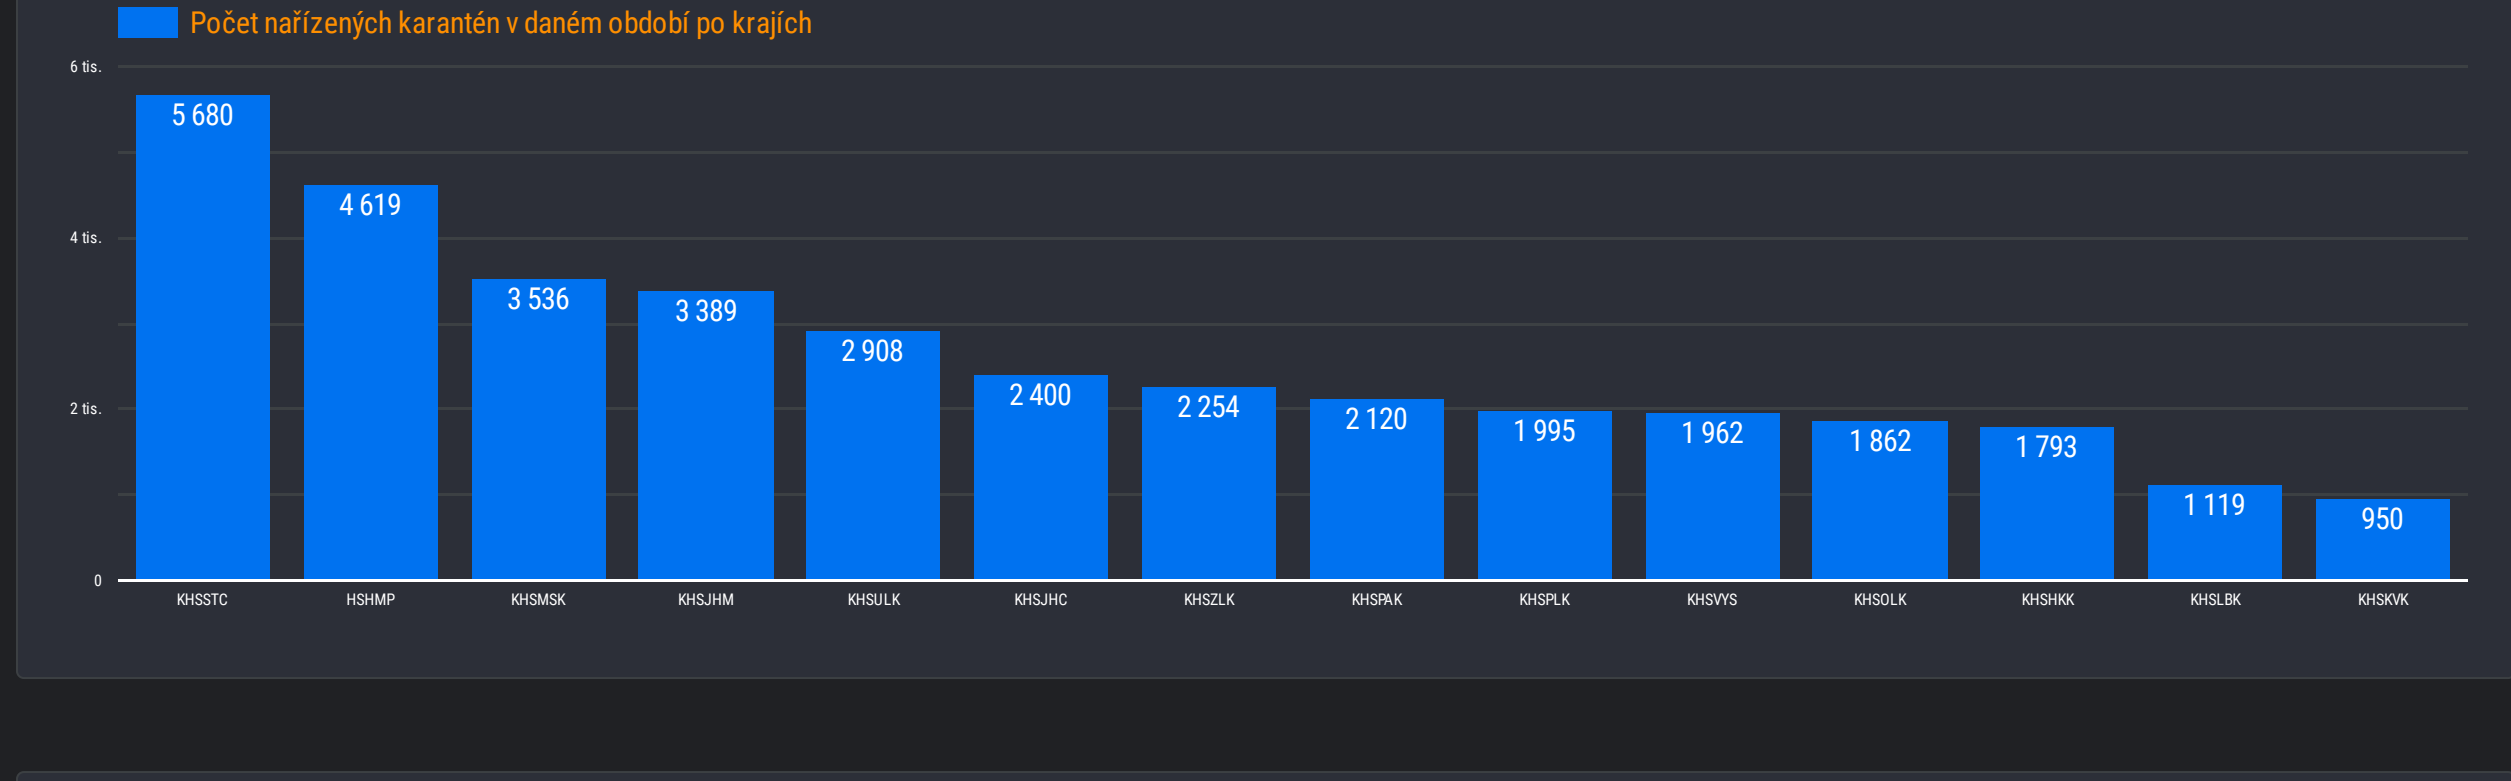

Chytrá Karanténa - Karantény

28. 1. 2022 - 28. 1. 2022

Počet nařízených izolací v daném období
10 356

Počet nařízených karantén v daném období
36 587

Počet nařízených izolací v daném období - **1 241**

Počet nařízených karantén v daném období - **4 619**

Počet nařízených izolací v daném období - **1 474**

Počet nařízených karantén v daném období - **5 680**

Počet nařízených izolací v daném období - **690**

Počet nařízených karantén v daném období - **2 400**

Počet nařízených izolací v daném období - **845**

Počet nařízených karantén v daném období - **1 995**

Počet nařízených izolací v daném období - **216**

Počet nařízených karantén v daném období - **950**

Počet nařízených izolací v daném období - **1 217**

Počet nařízených karantén v daném období - **2 908**

Počet nařízených izolací v daném období - **484**