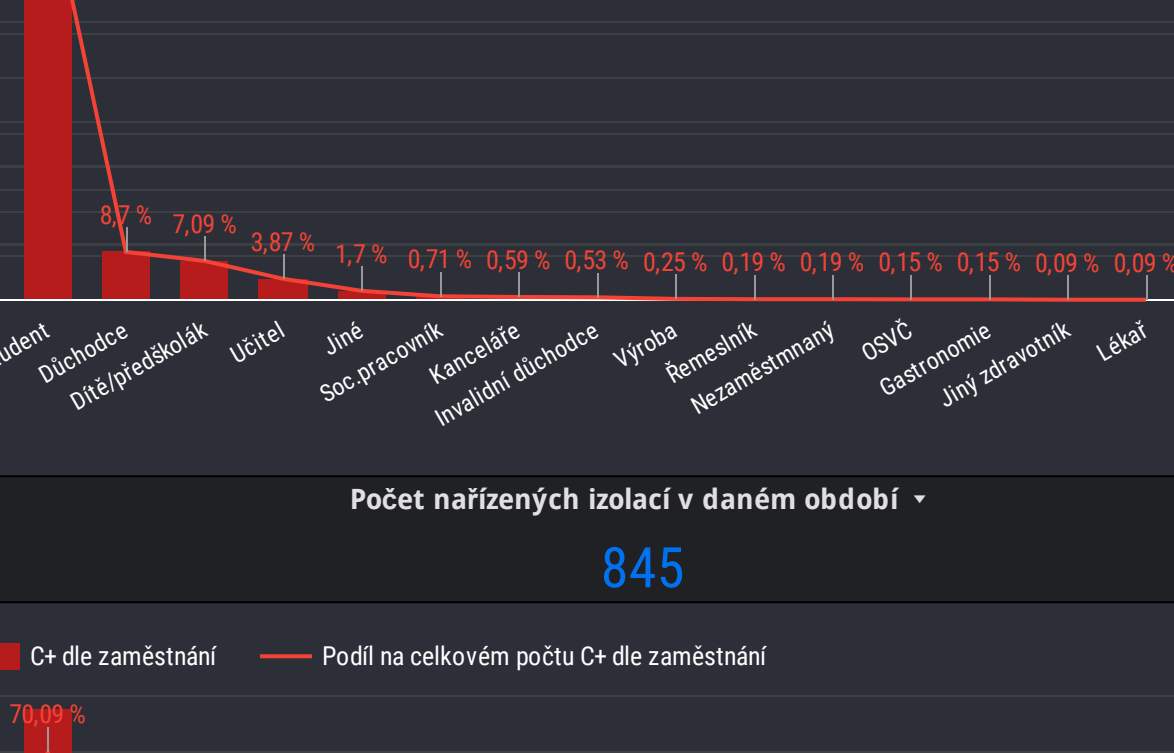

Chytrá Karanténa - Karantény

28. 1. 2022 - 28. 1. 2022

Počet nařízených izolací v daném období
10 356

Počet nařízených karantén v daném období
36 587

Počet nařízených izolací v daném období - **1 241**

Počet nařízených karantén v daném období - **4 619**

Počet nařízených izolací v daném období - **1 474**

Počet nařízených karantén v daném období - **5 680**

Počet nařízených izolací v daném období - **690**

Počet nařízených karantén v daném období - **2 400**

Počet nařízených izolací v daném období - **845**

Počet nařízených karantén v daném období - **1 995**

Počet nařízených izolací v daném období - **216**

Počet nařízených karantén v daném období - **950**