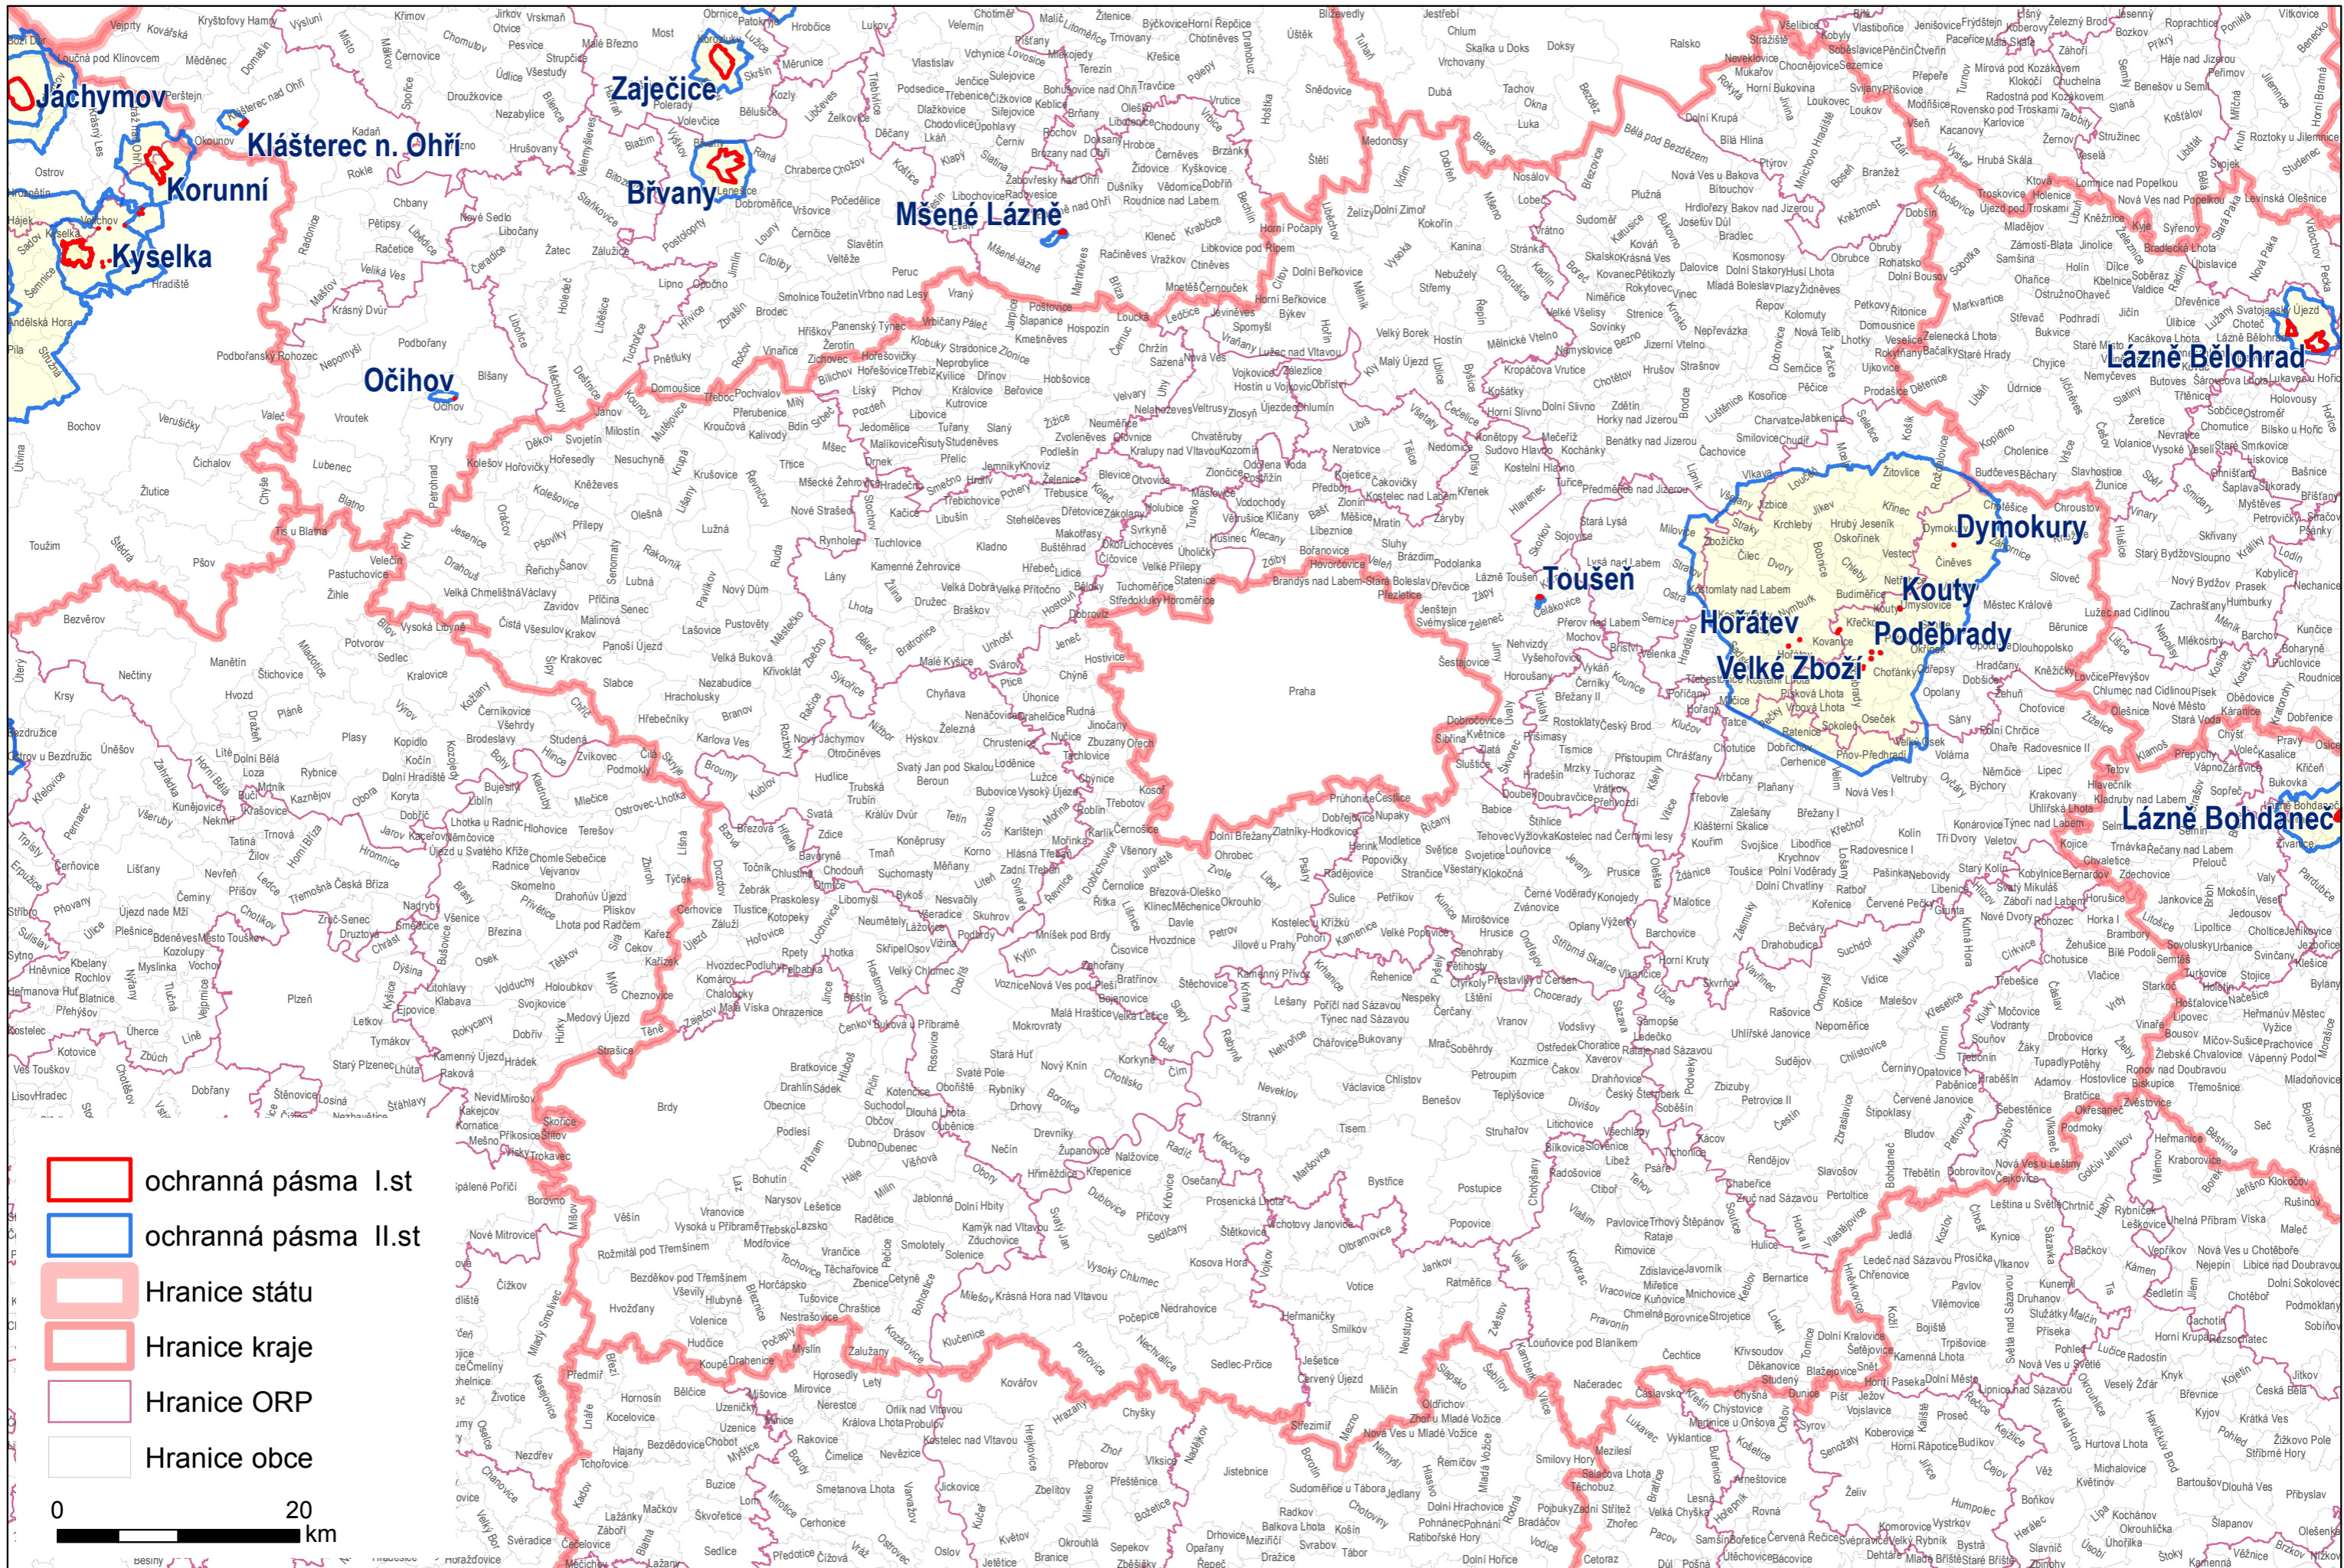

PLZ a ZPMV ve Středočeském kraji

- ochranná pásma I.st
- ochranná pásma II.st
- Hranice státu
- Hranice kraje
- Hranice ORP
- Hranice obce

0 20 km