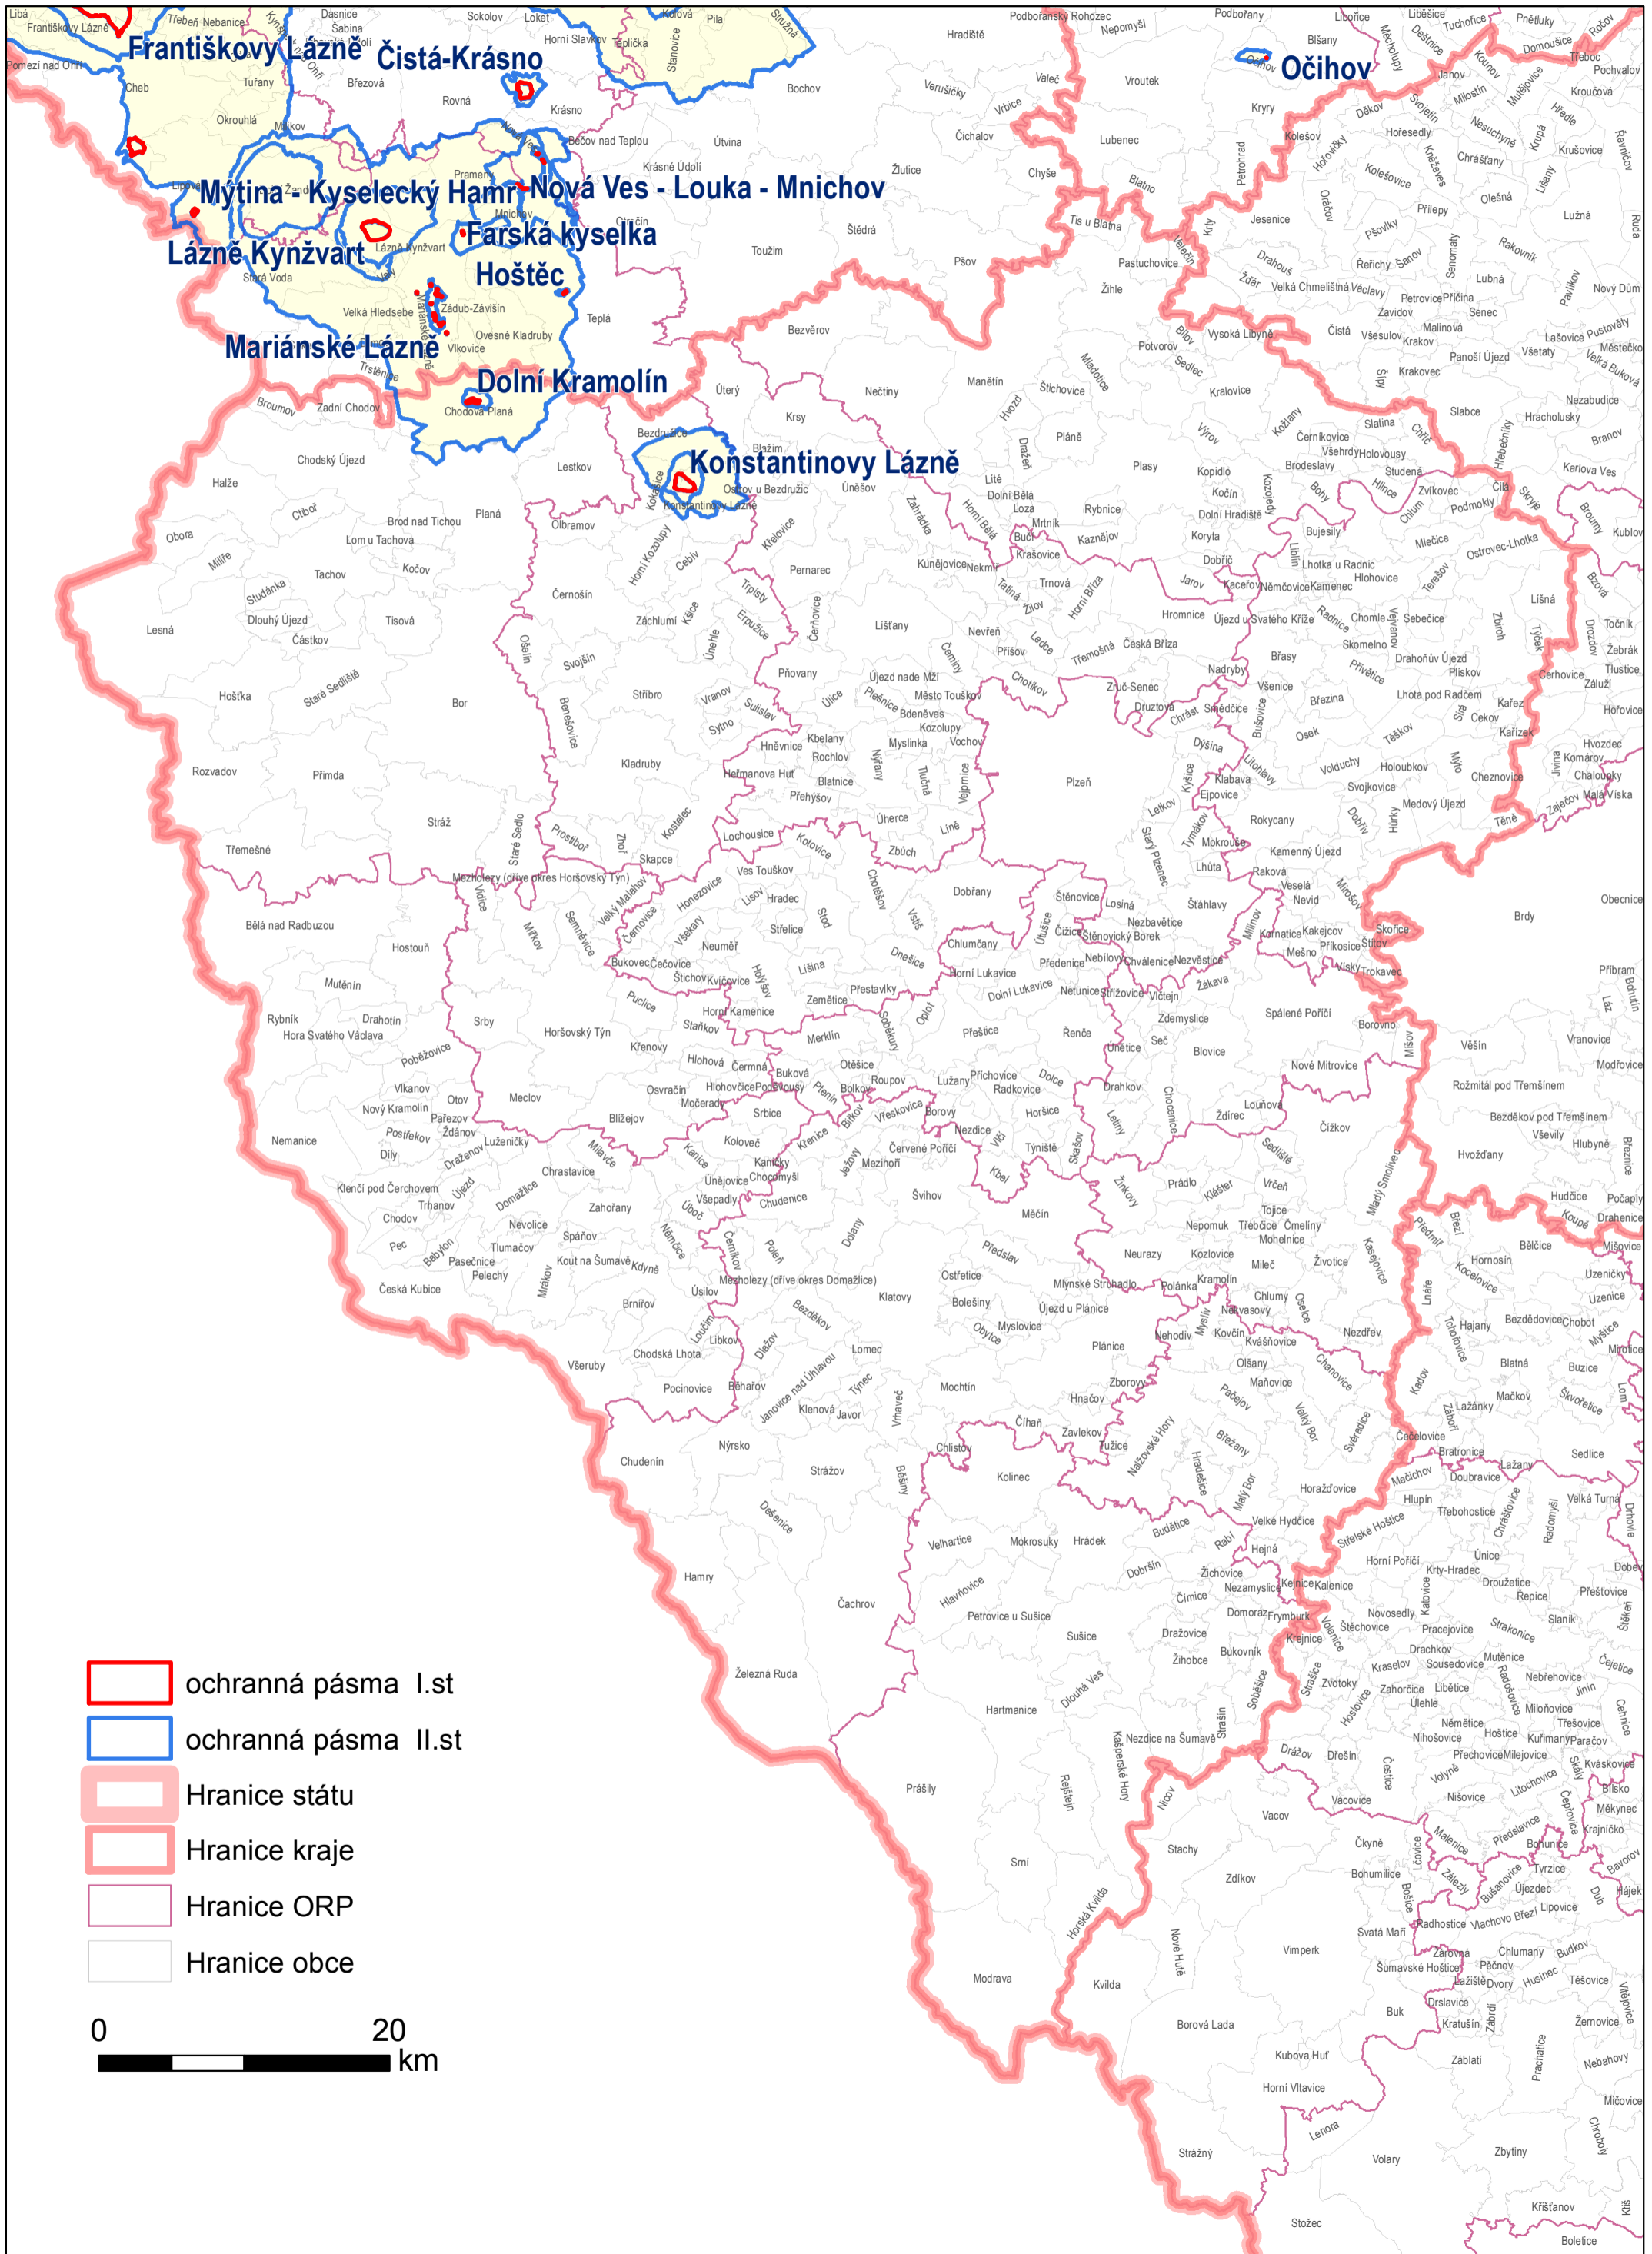

PLZ a ZPMV v Plzeňském kraji

- ochranná pásma I.st
- ochranná pásma II.st
- Hranice státu
- Hranice kraje
- Hranice ORP
- Hranice obce

0 20
 km