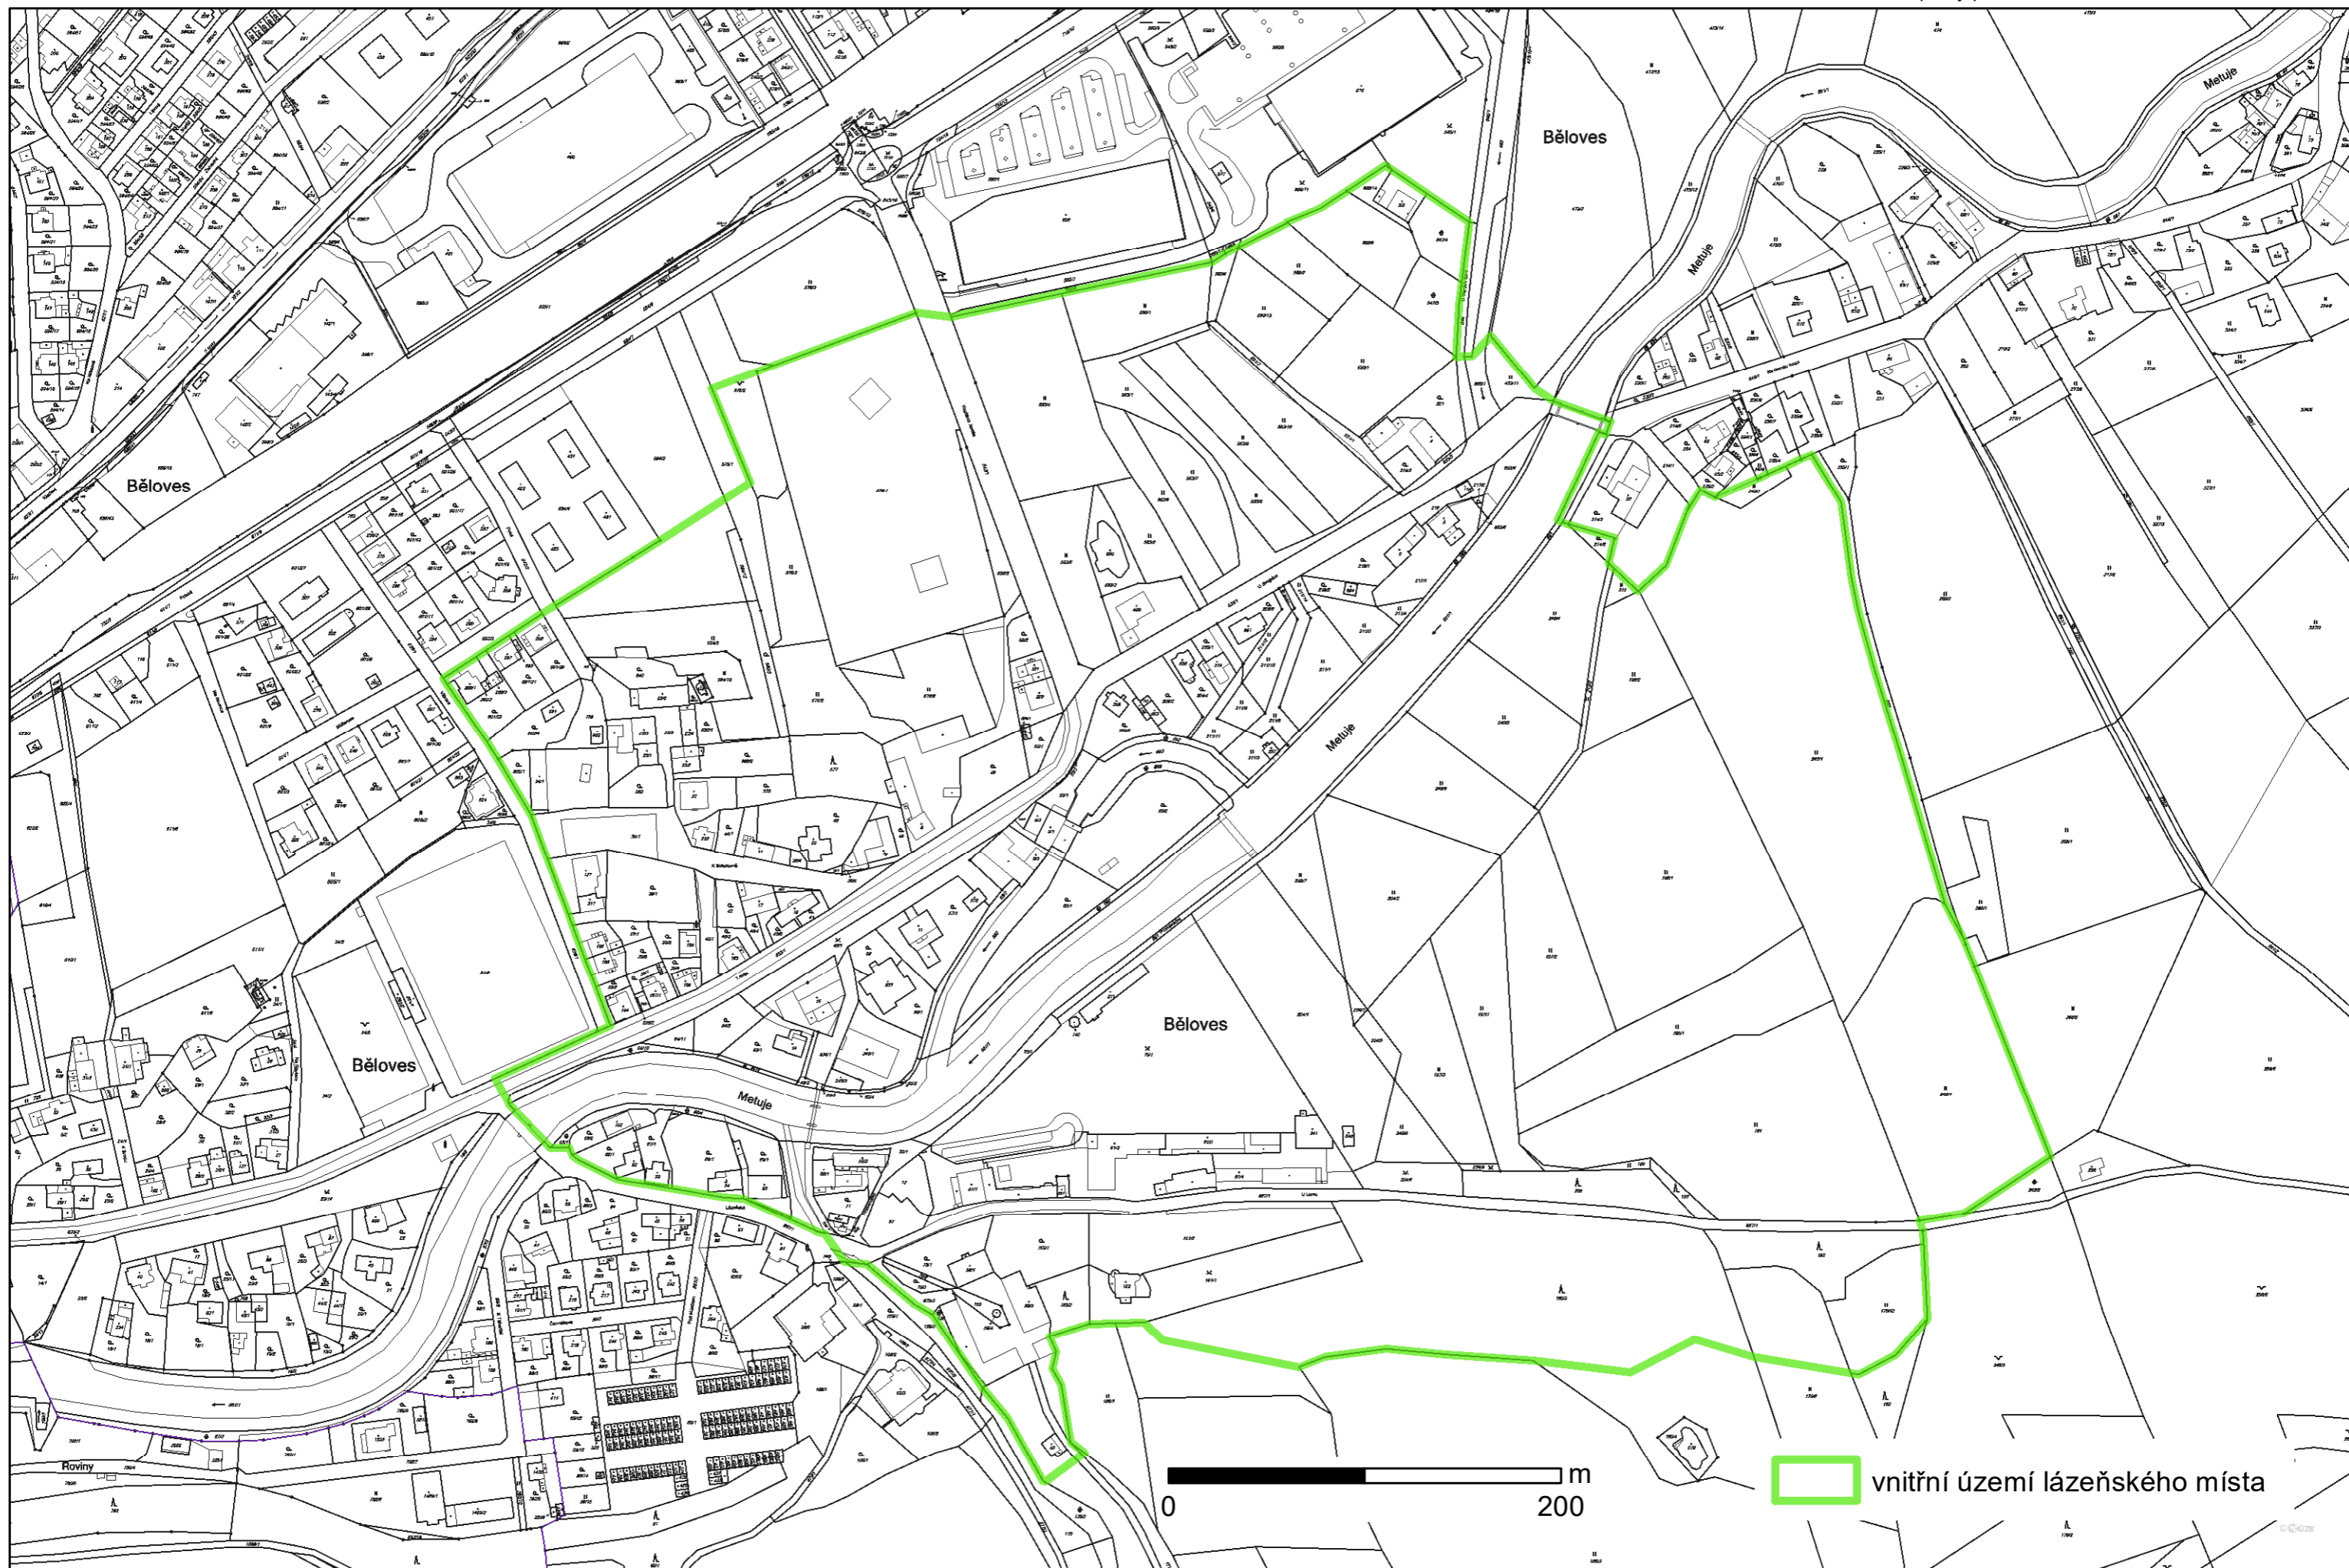

Vnitřní území lázeňského místa Běloves

Polohopisný podklad ČÚZK, aktuálnost k 12. 12.2016

 vnitřní území lázeňského místa