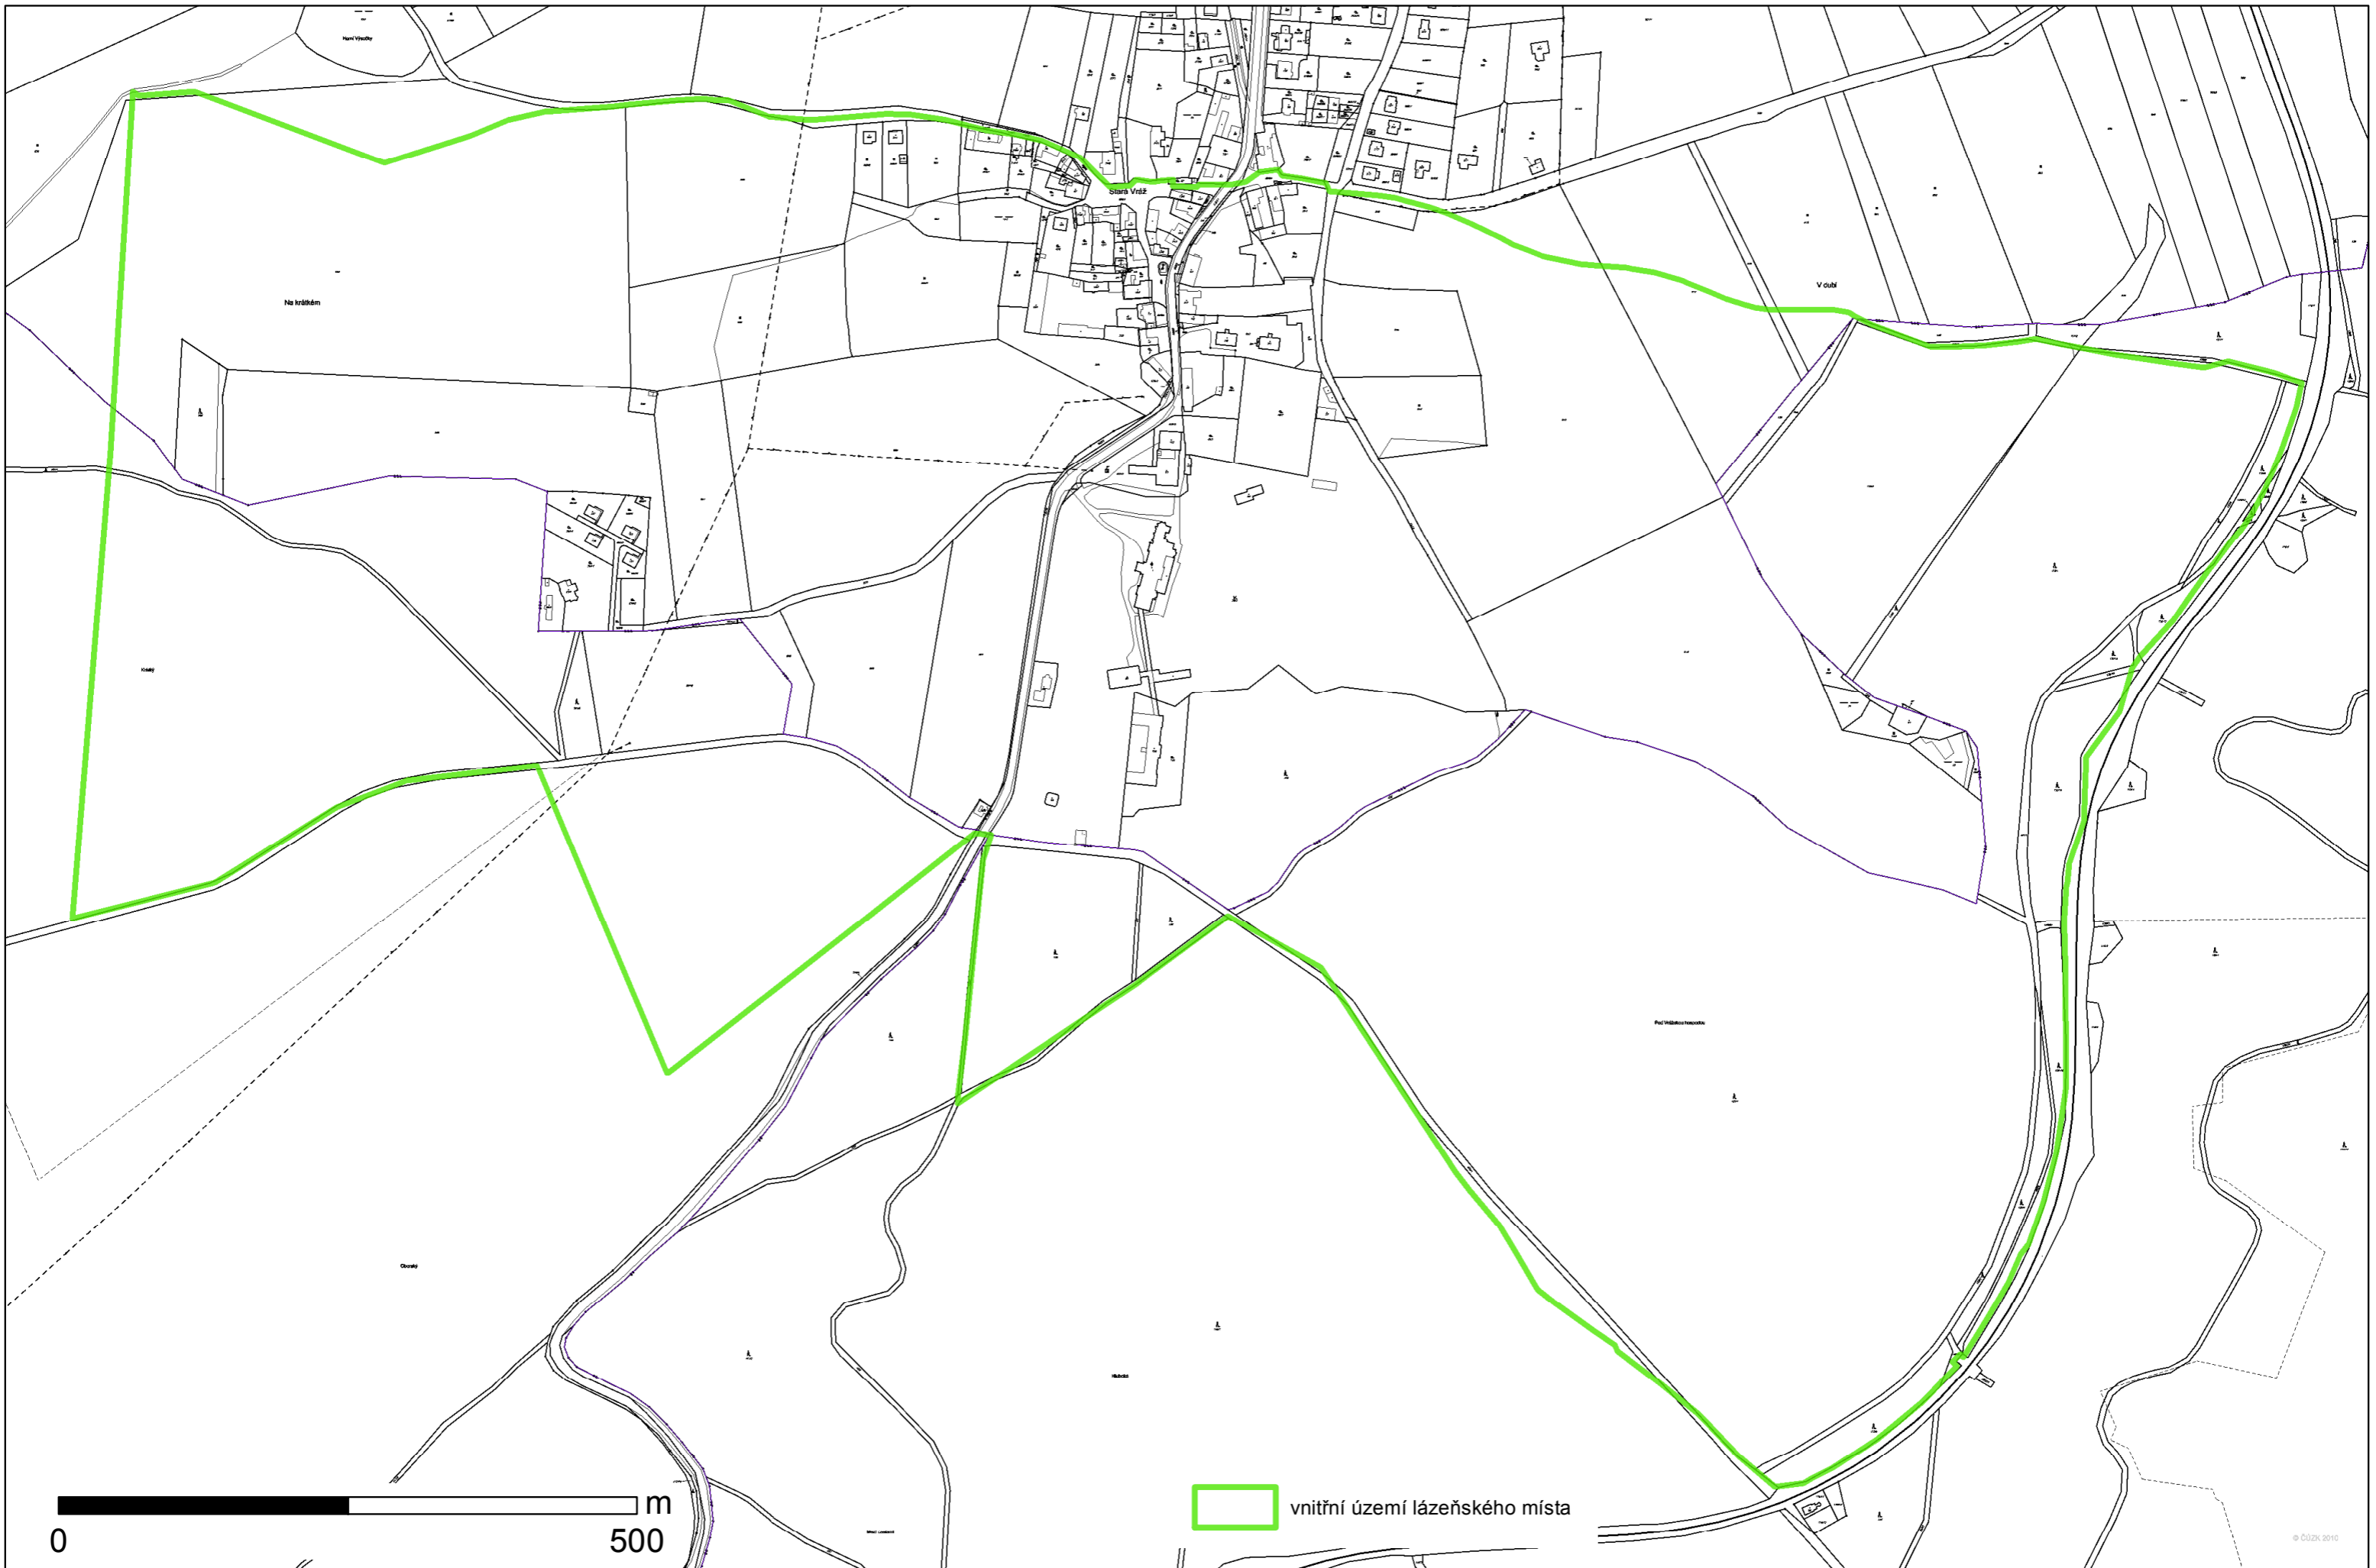

Vnitřní území lázeňského místa Vráž

Polohopisný podklad ČÚZK, aktuálnost k 18. 7. 2013

0 500 m

vnitřní území lázeňského místa