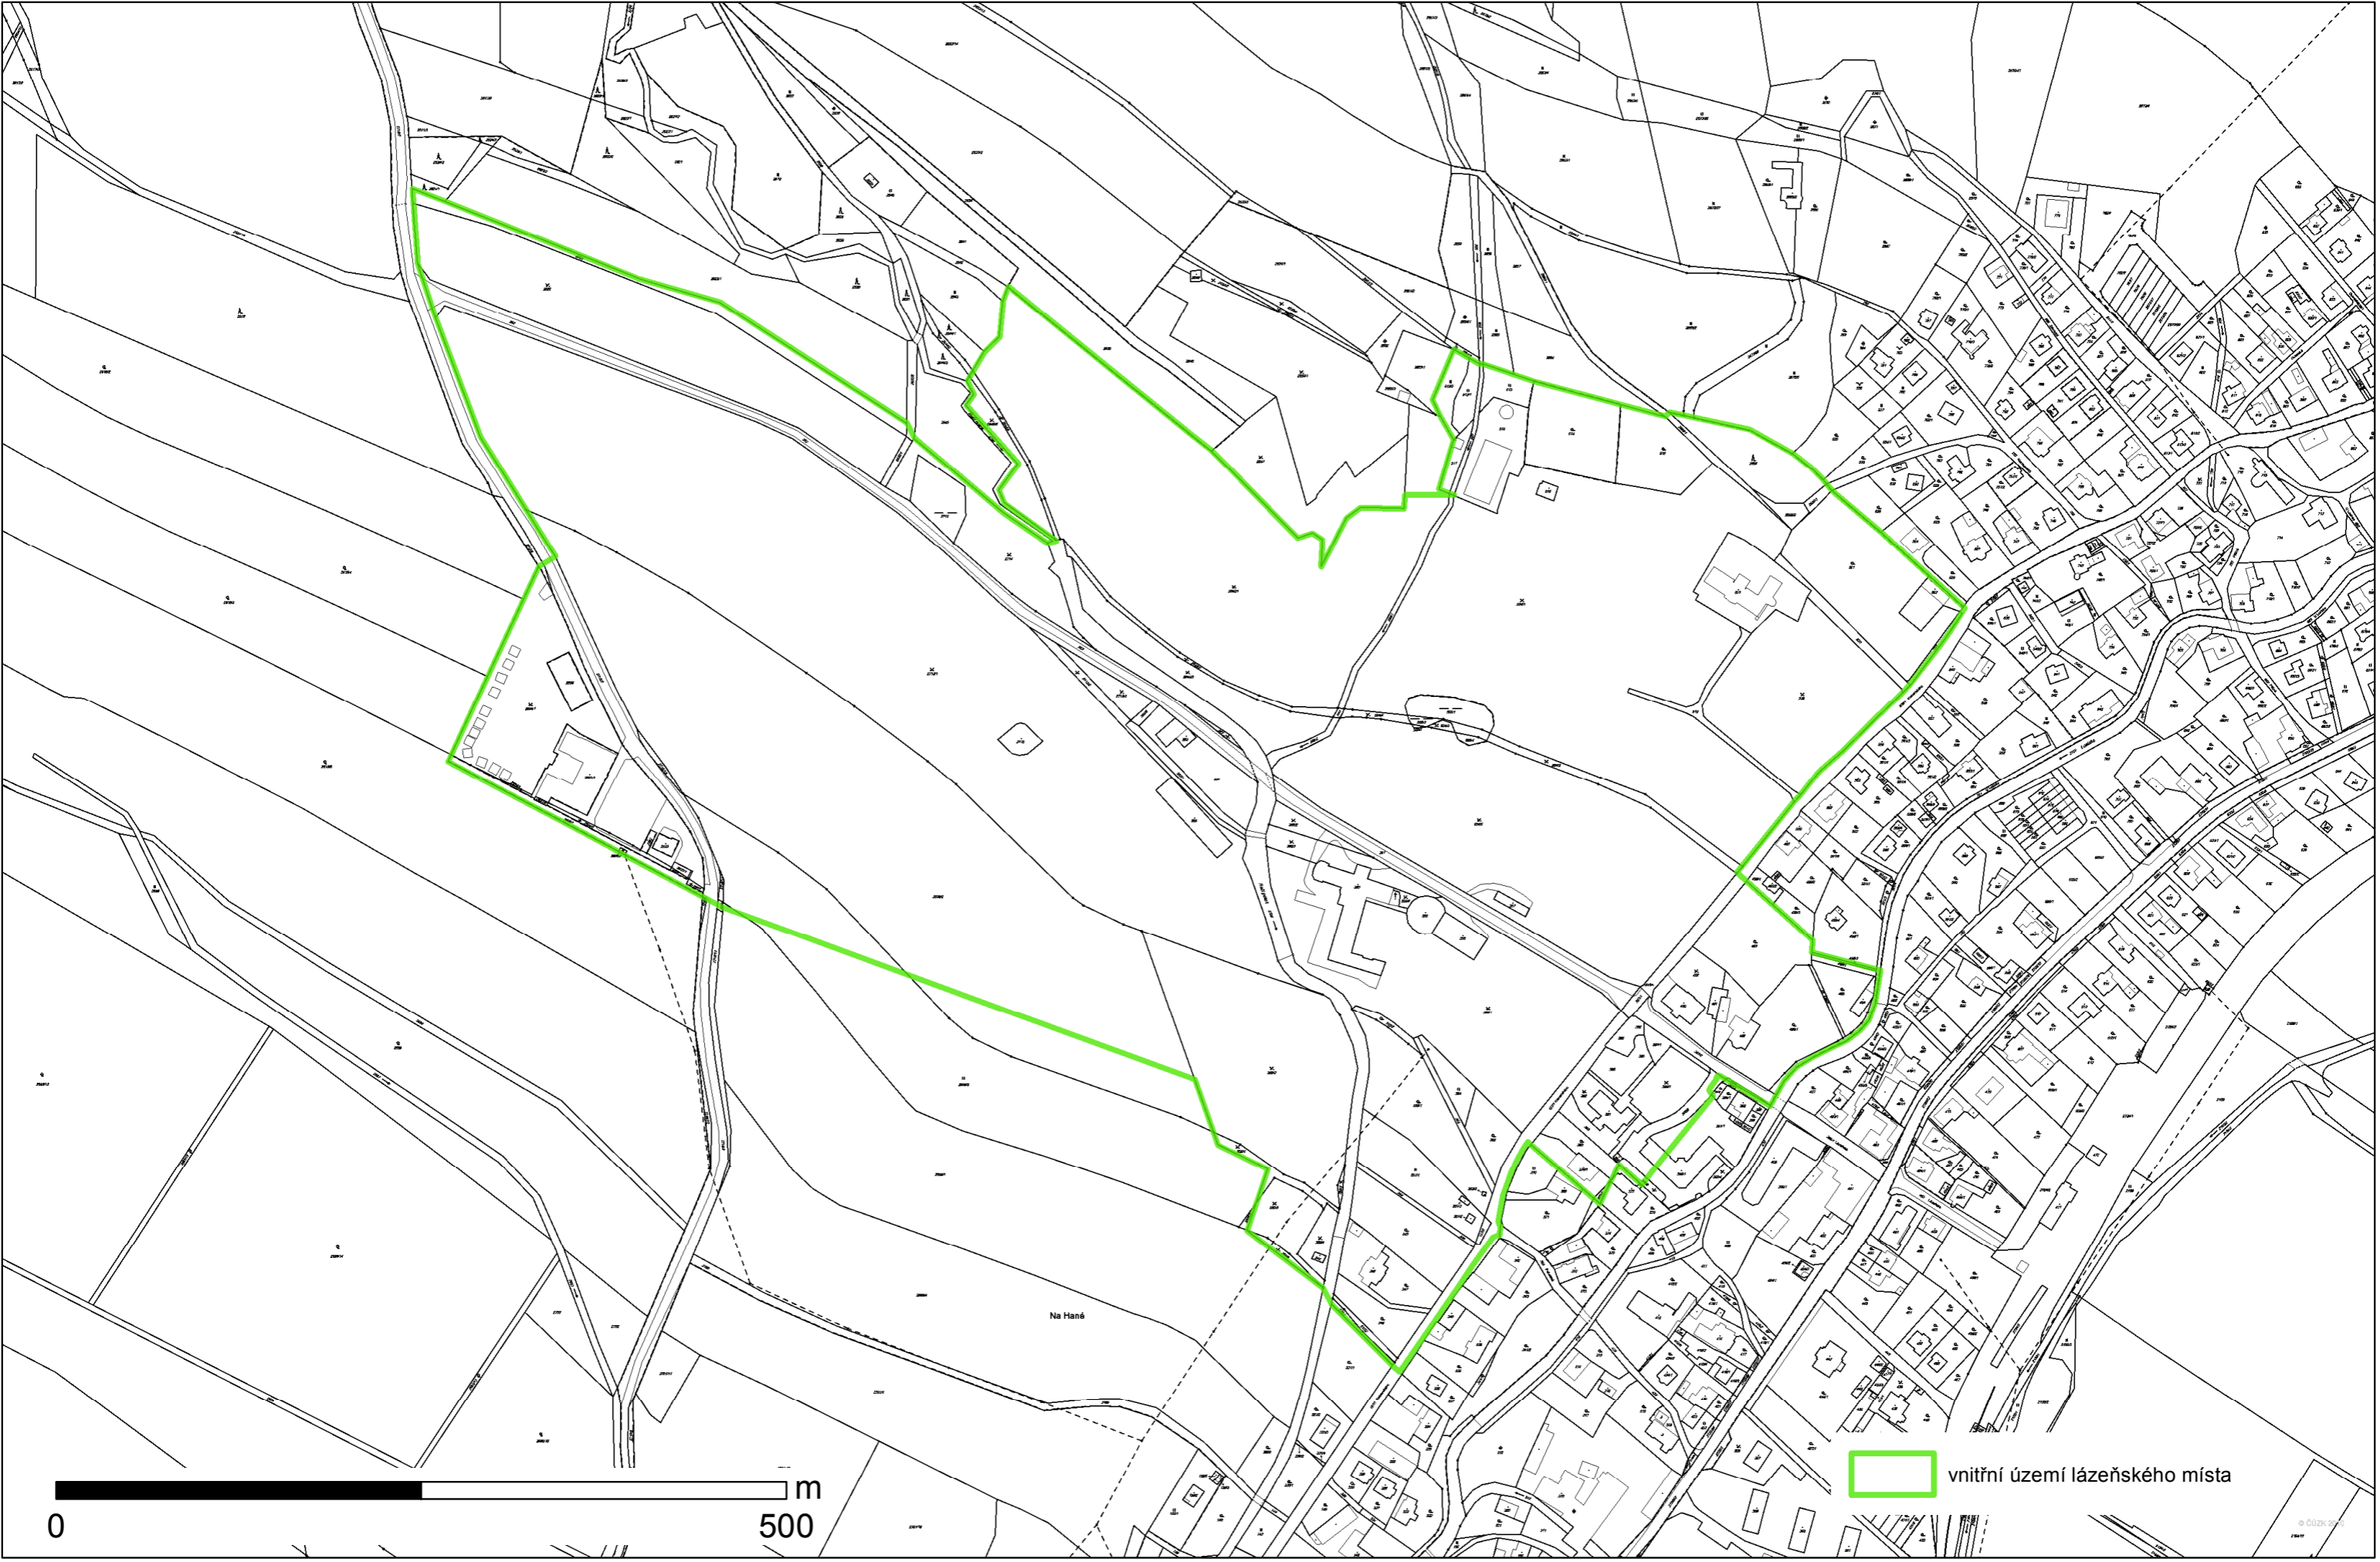

# Vnitřní území lázeňského místa Velké Losiny

Polohopisný podklad ČÚZK, aktuálnost k 18. 7. 2013

0 500 m

vnitřní území lázeňského místa