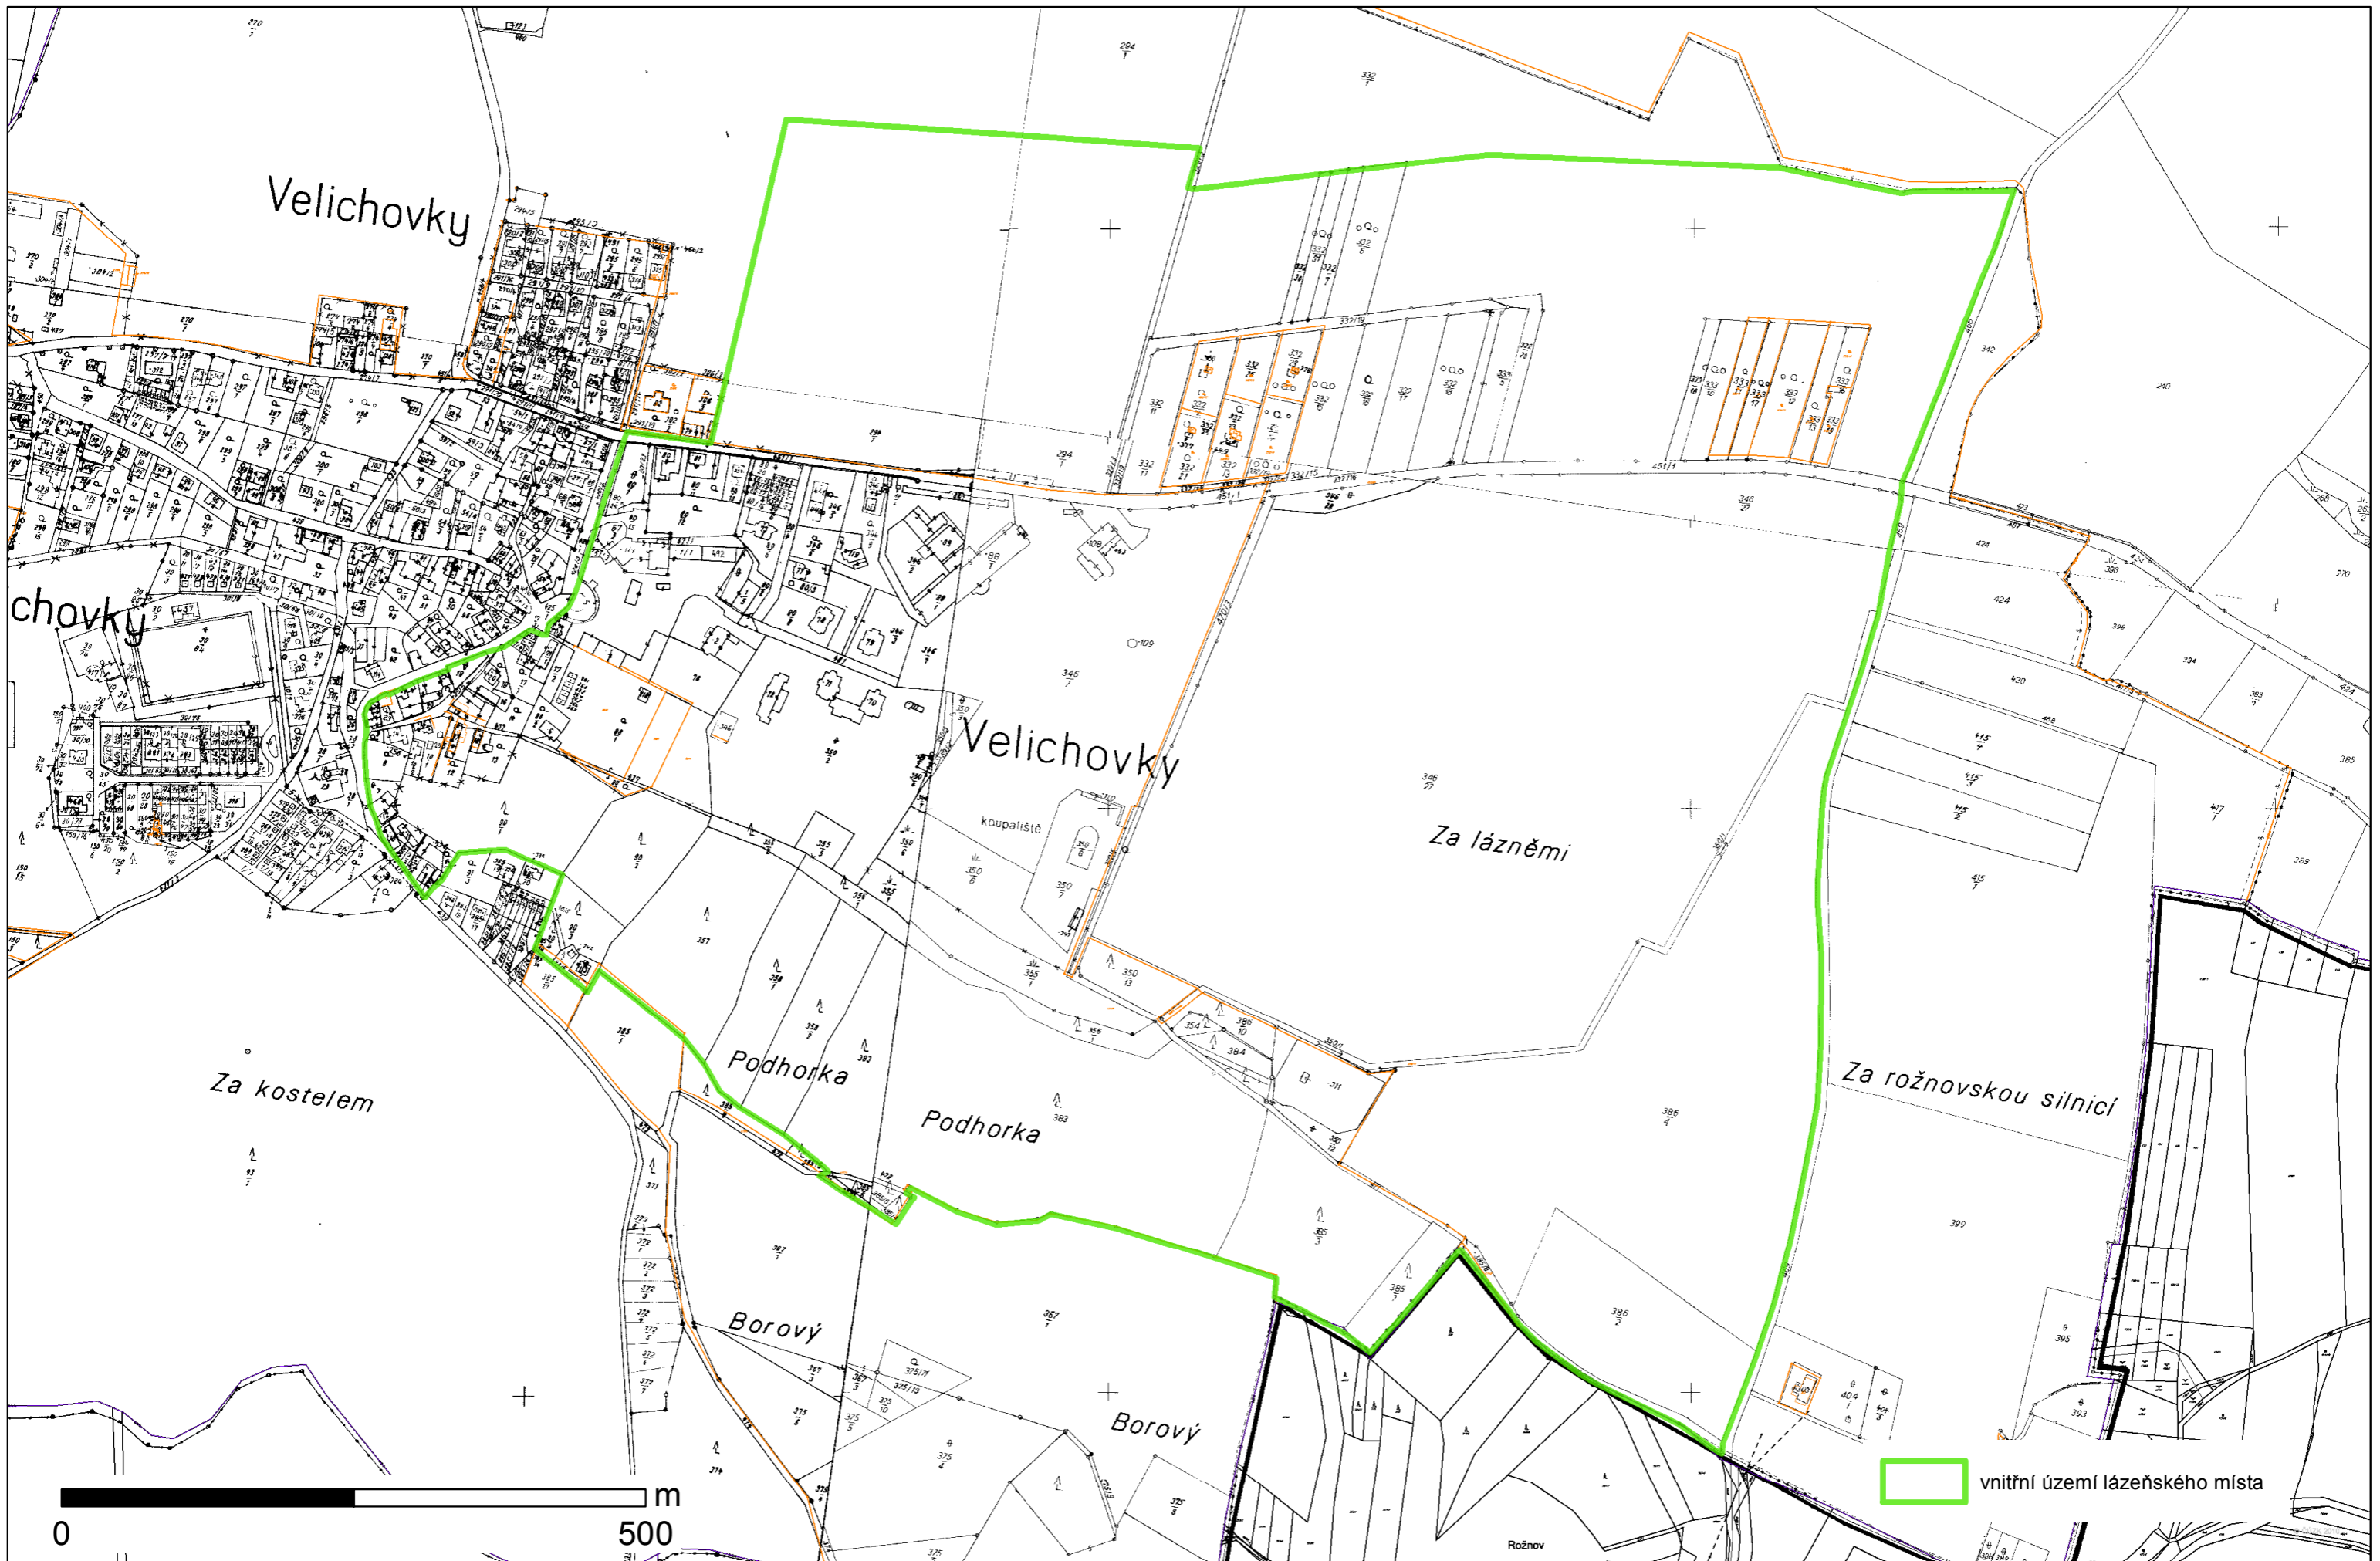

# Vnitřní území lázeňského místa Velichovky

Polohopisný podklad ČÚZK, aktuálnost k 18. 7. 2013

Velichovky

chovky

Velichovky

Za lázněmi

Za rožnovskou silnicí

Podhorka

Podhorka

Borový

Borový

Za kostelem

vnitřní území lázeňského místa

Rožnov