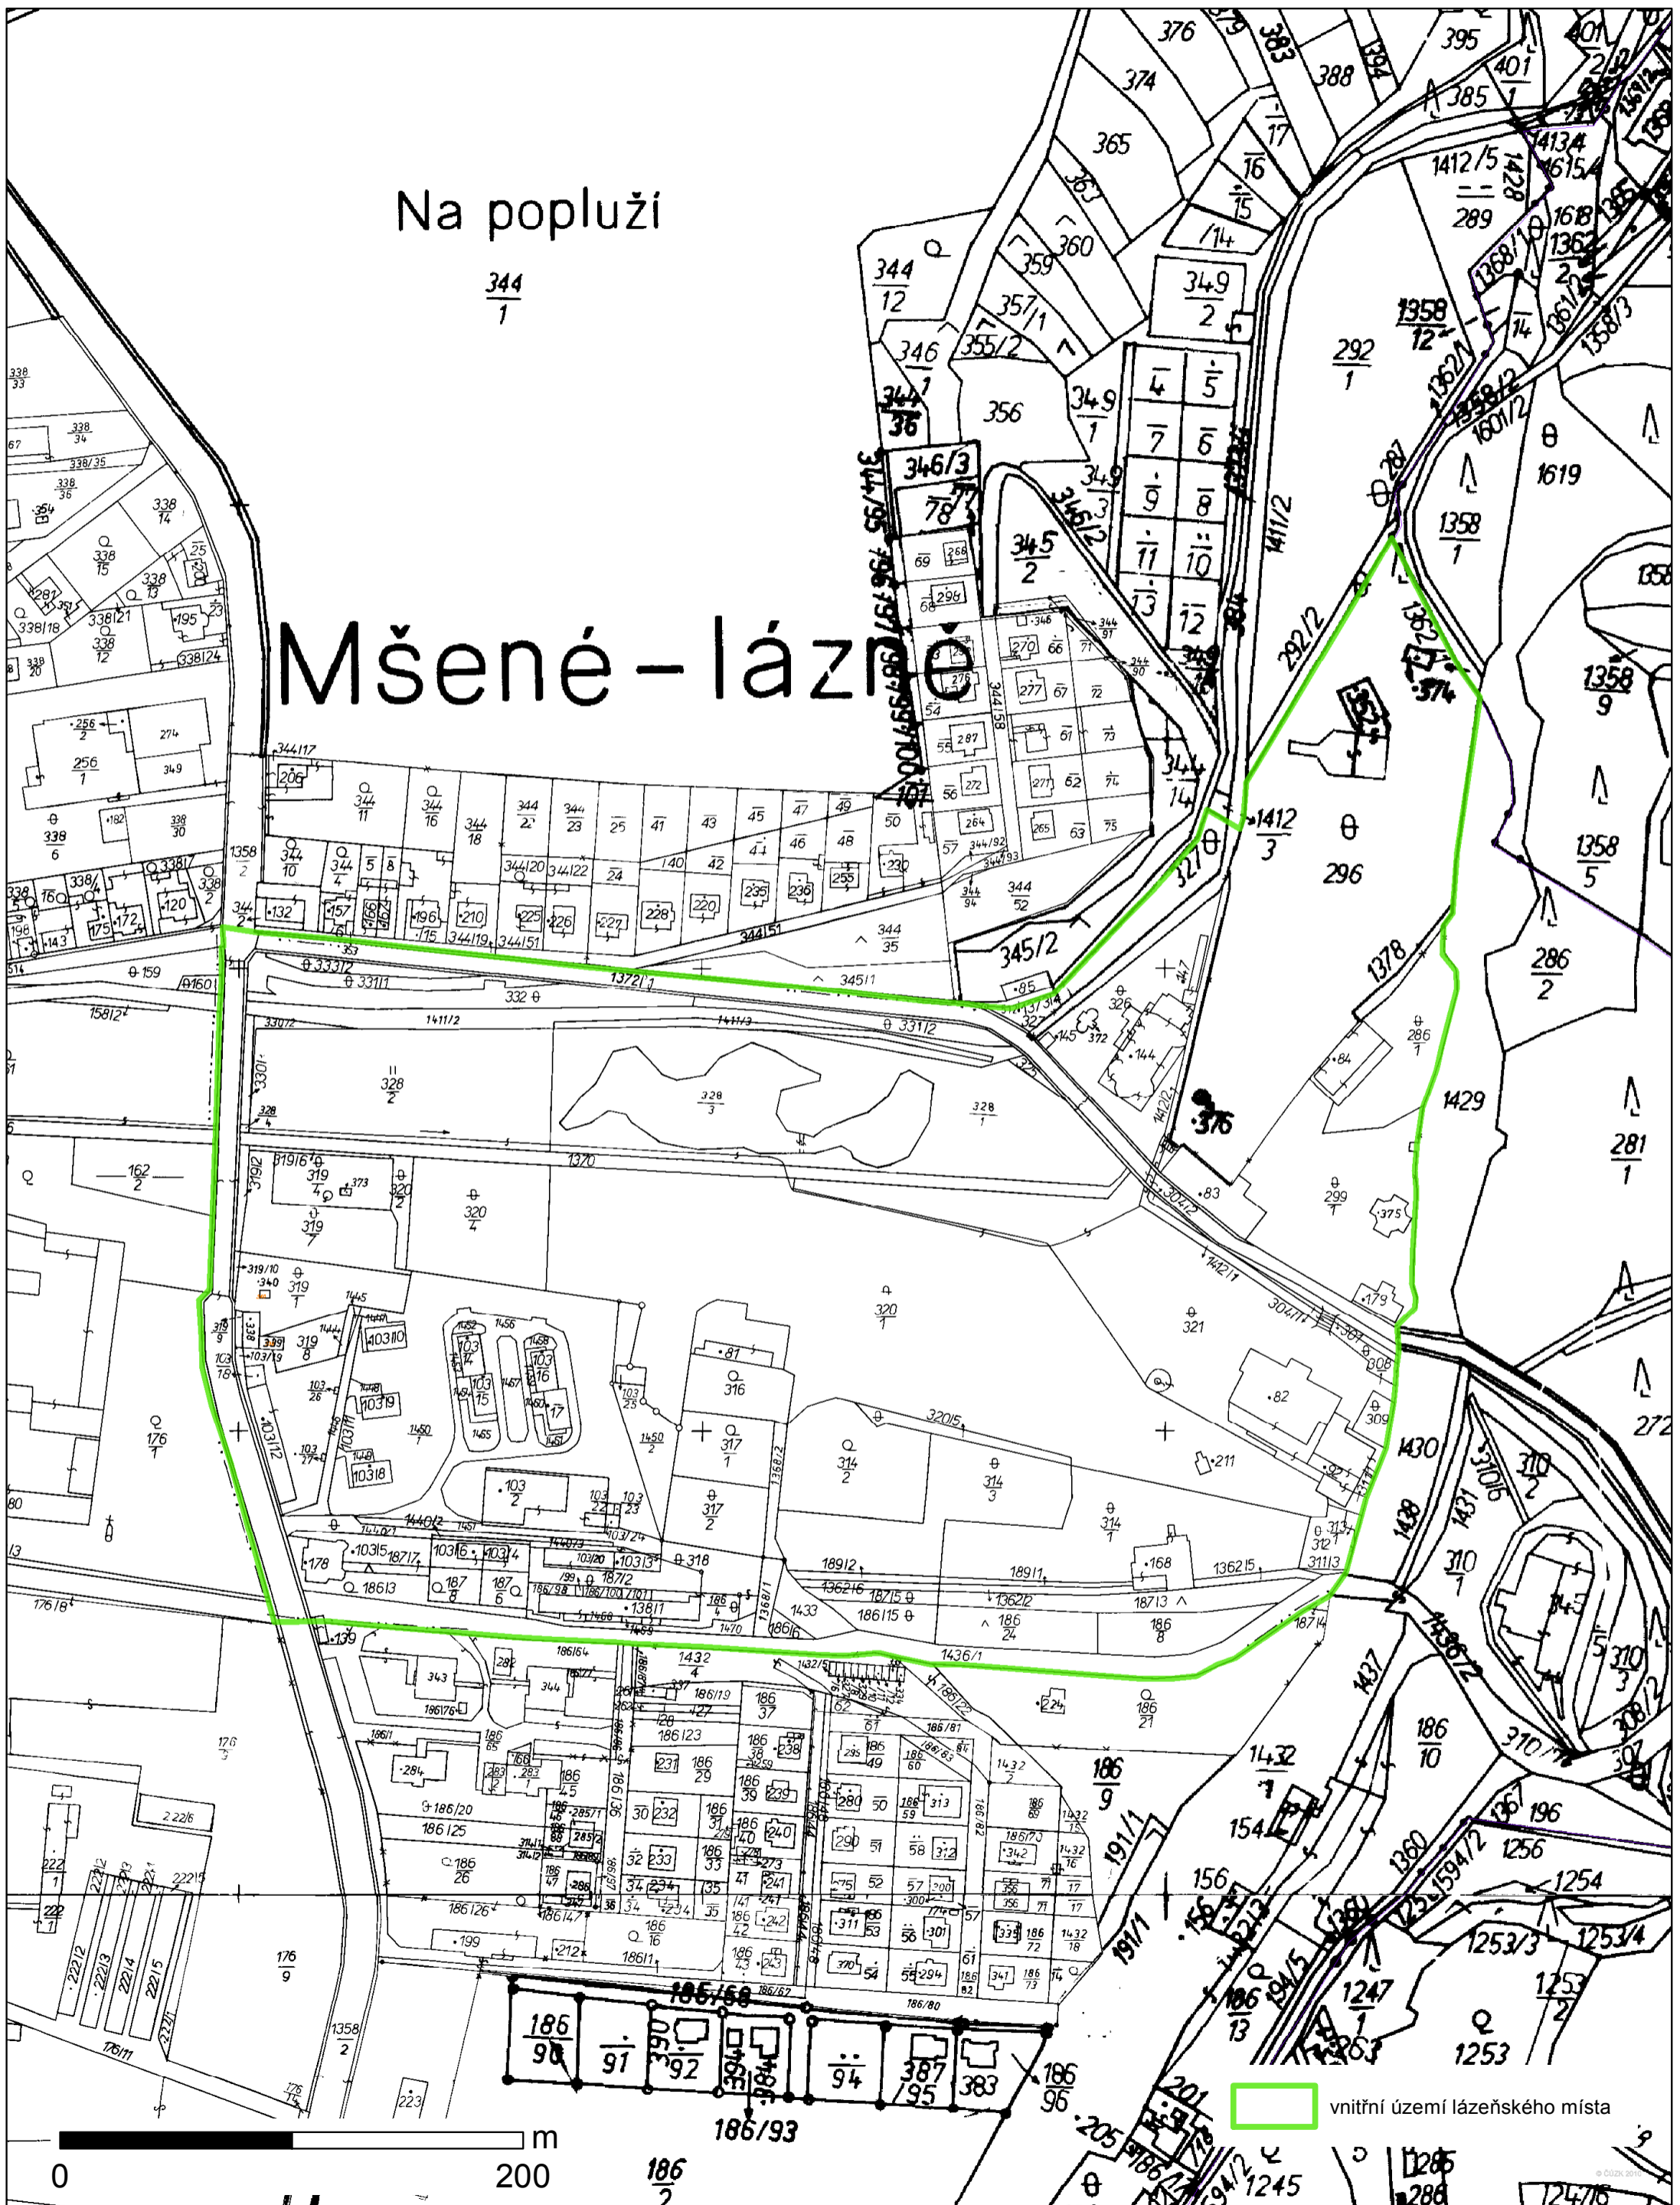

Vnitřní území lázeňského místa Mšené Lázně

Polohopisný podklad ČÚZK, aktuálnost k 18. 7. 2013

Na popluží

$\frac{344}{1}$

Mšené - lázně

 vnitřní území lázeňského místa

0 200 m