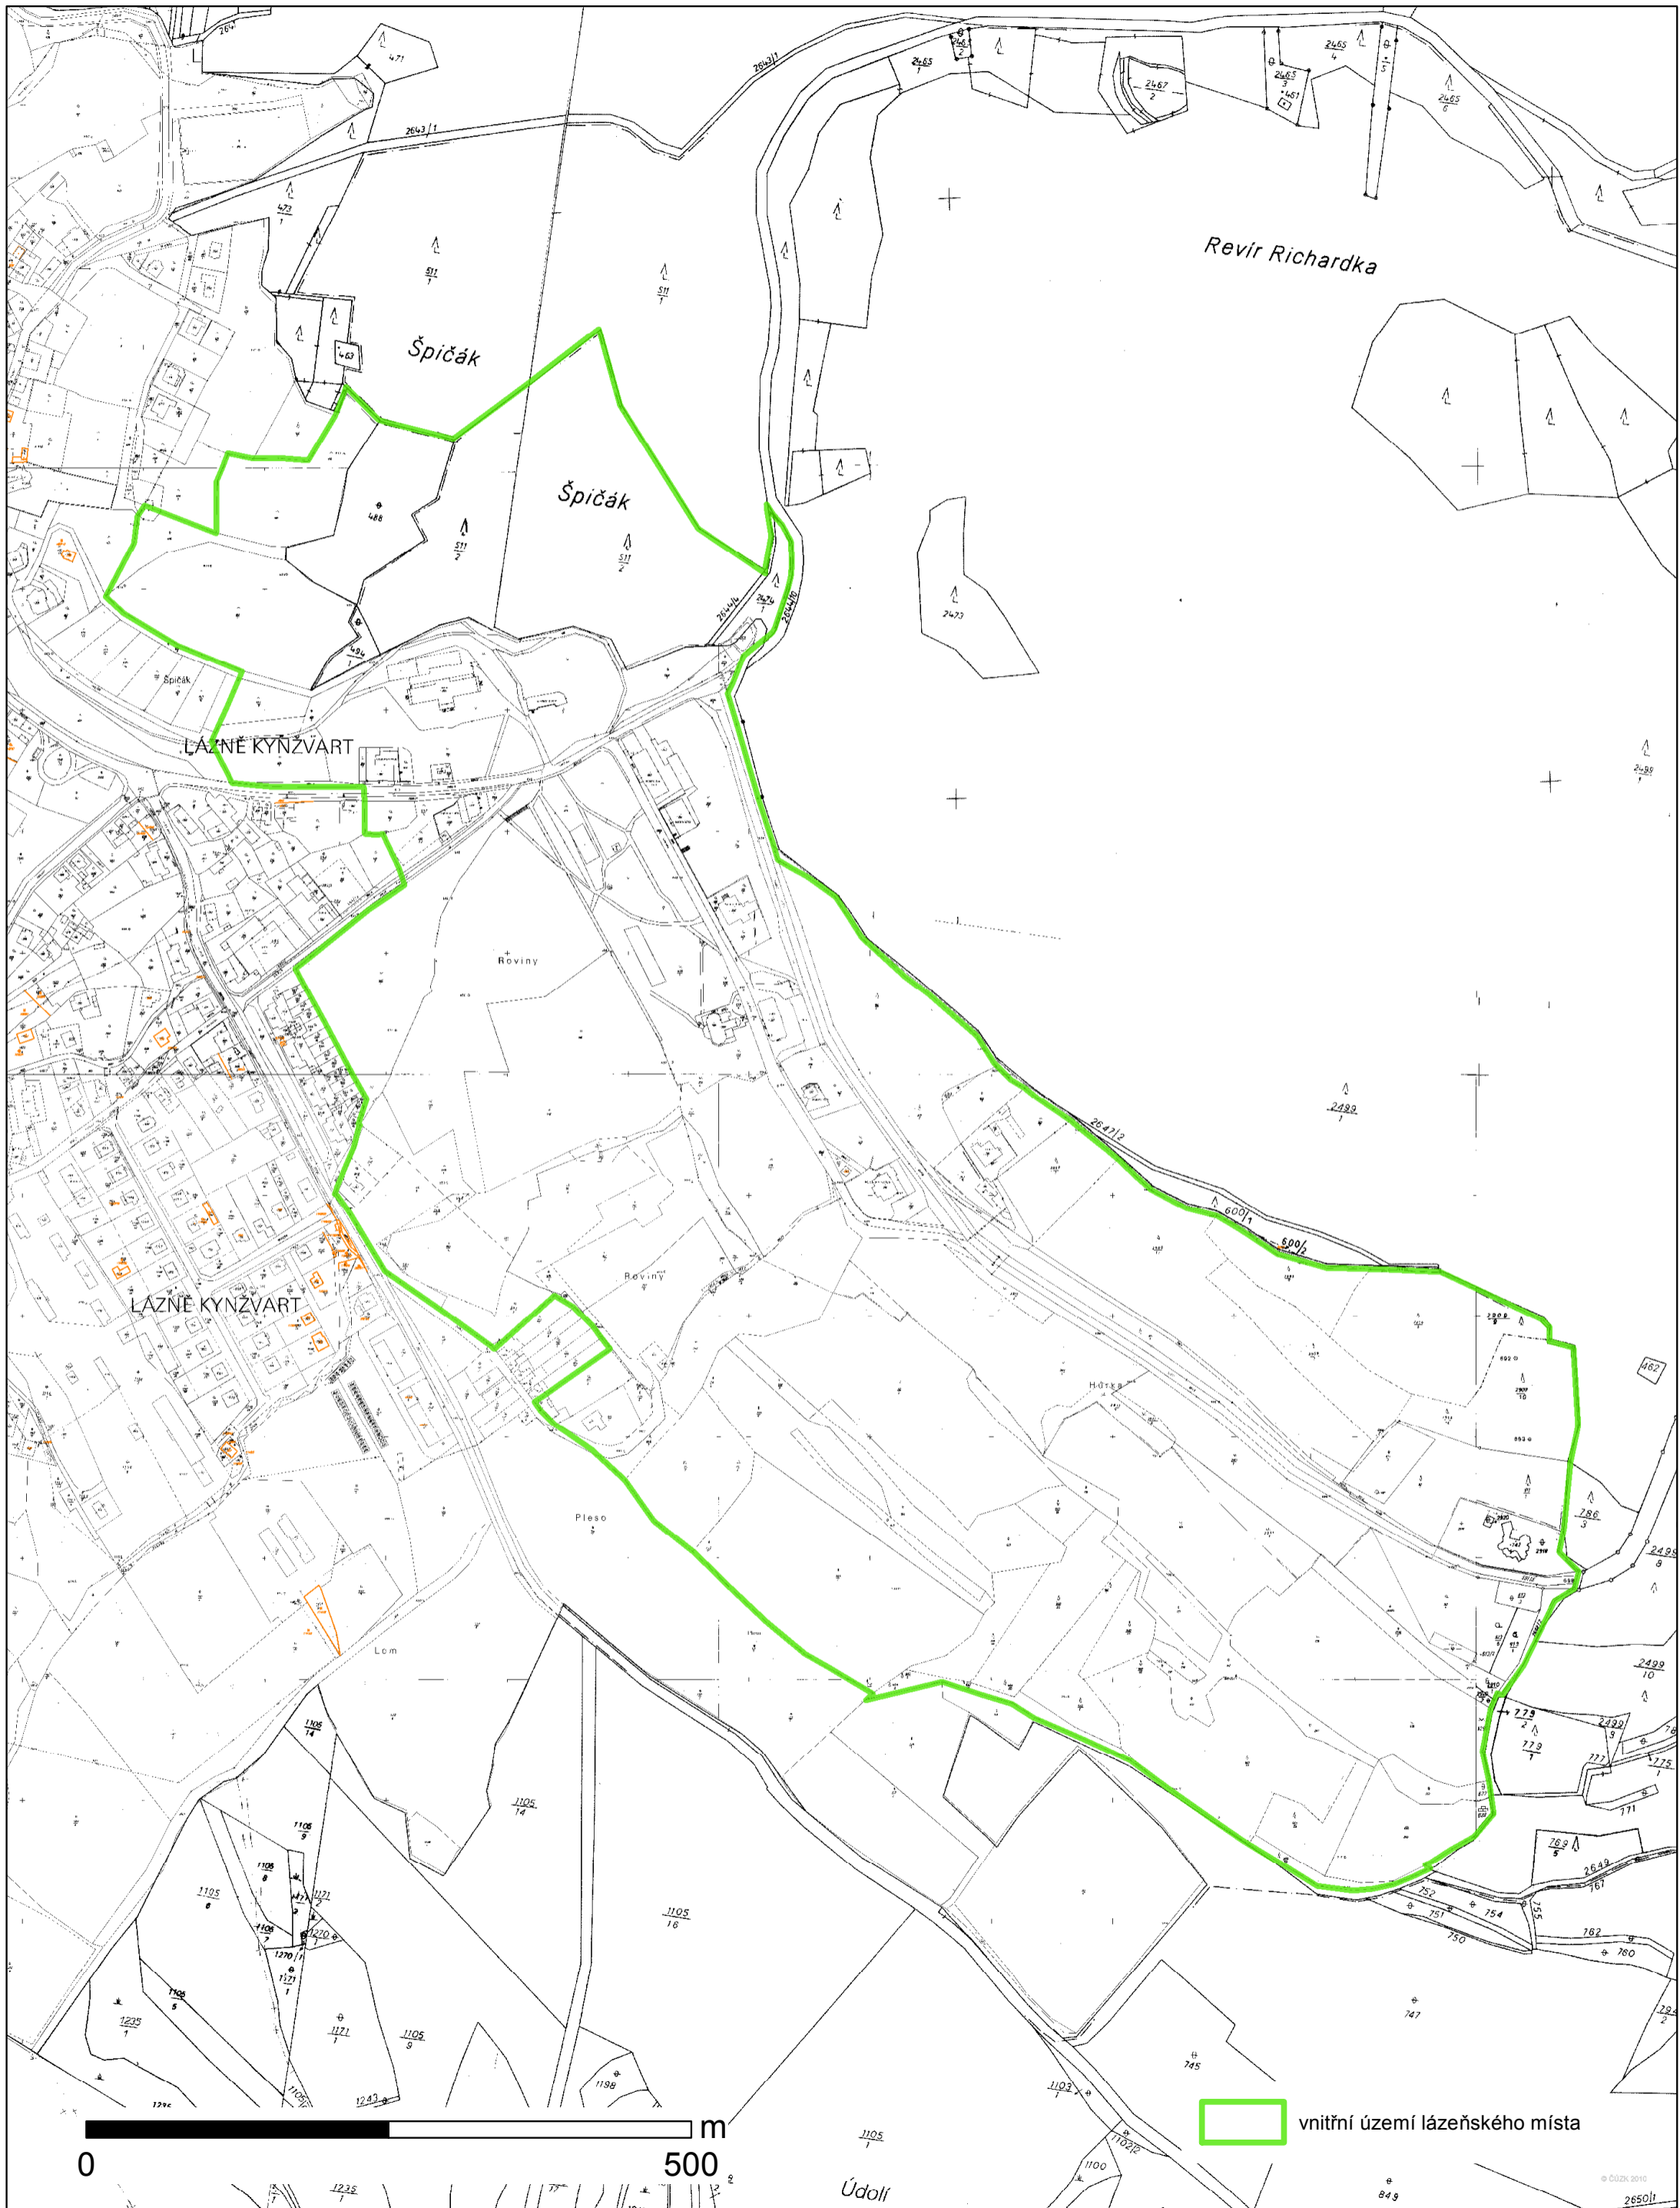

Vnitřní území lázeňského místa Lázně Kynžvart

Polohopisný podklad ČÚZK, aktuálnost k 18. 7. 2013

0 500 m

vnitřní území lázeňského místa