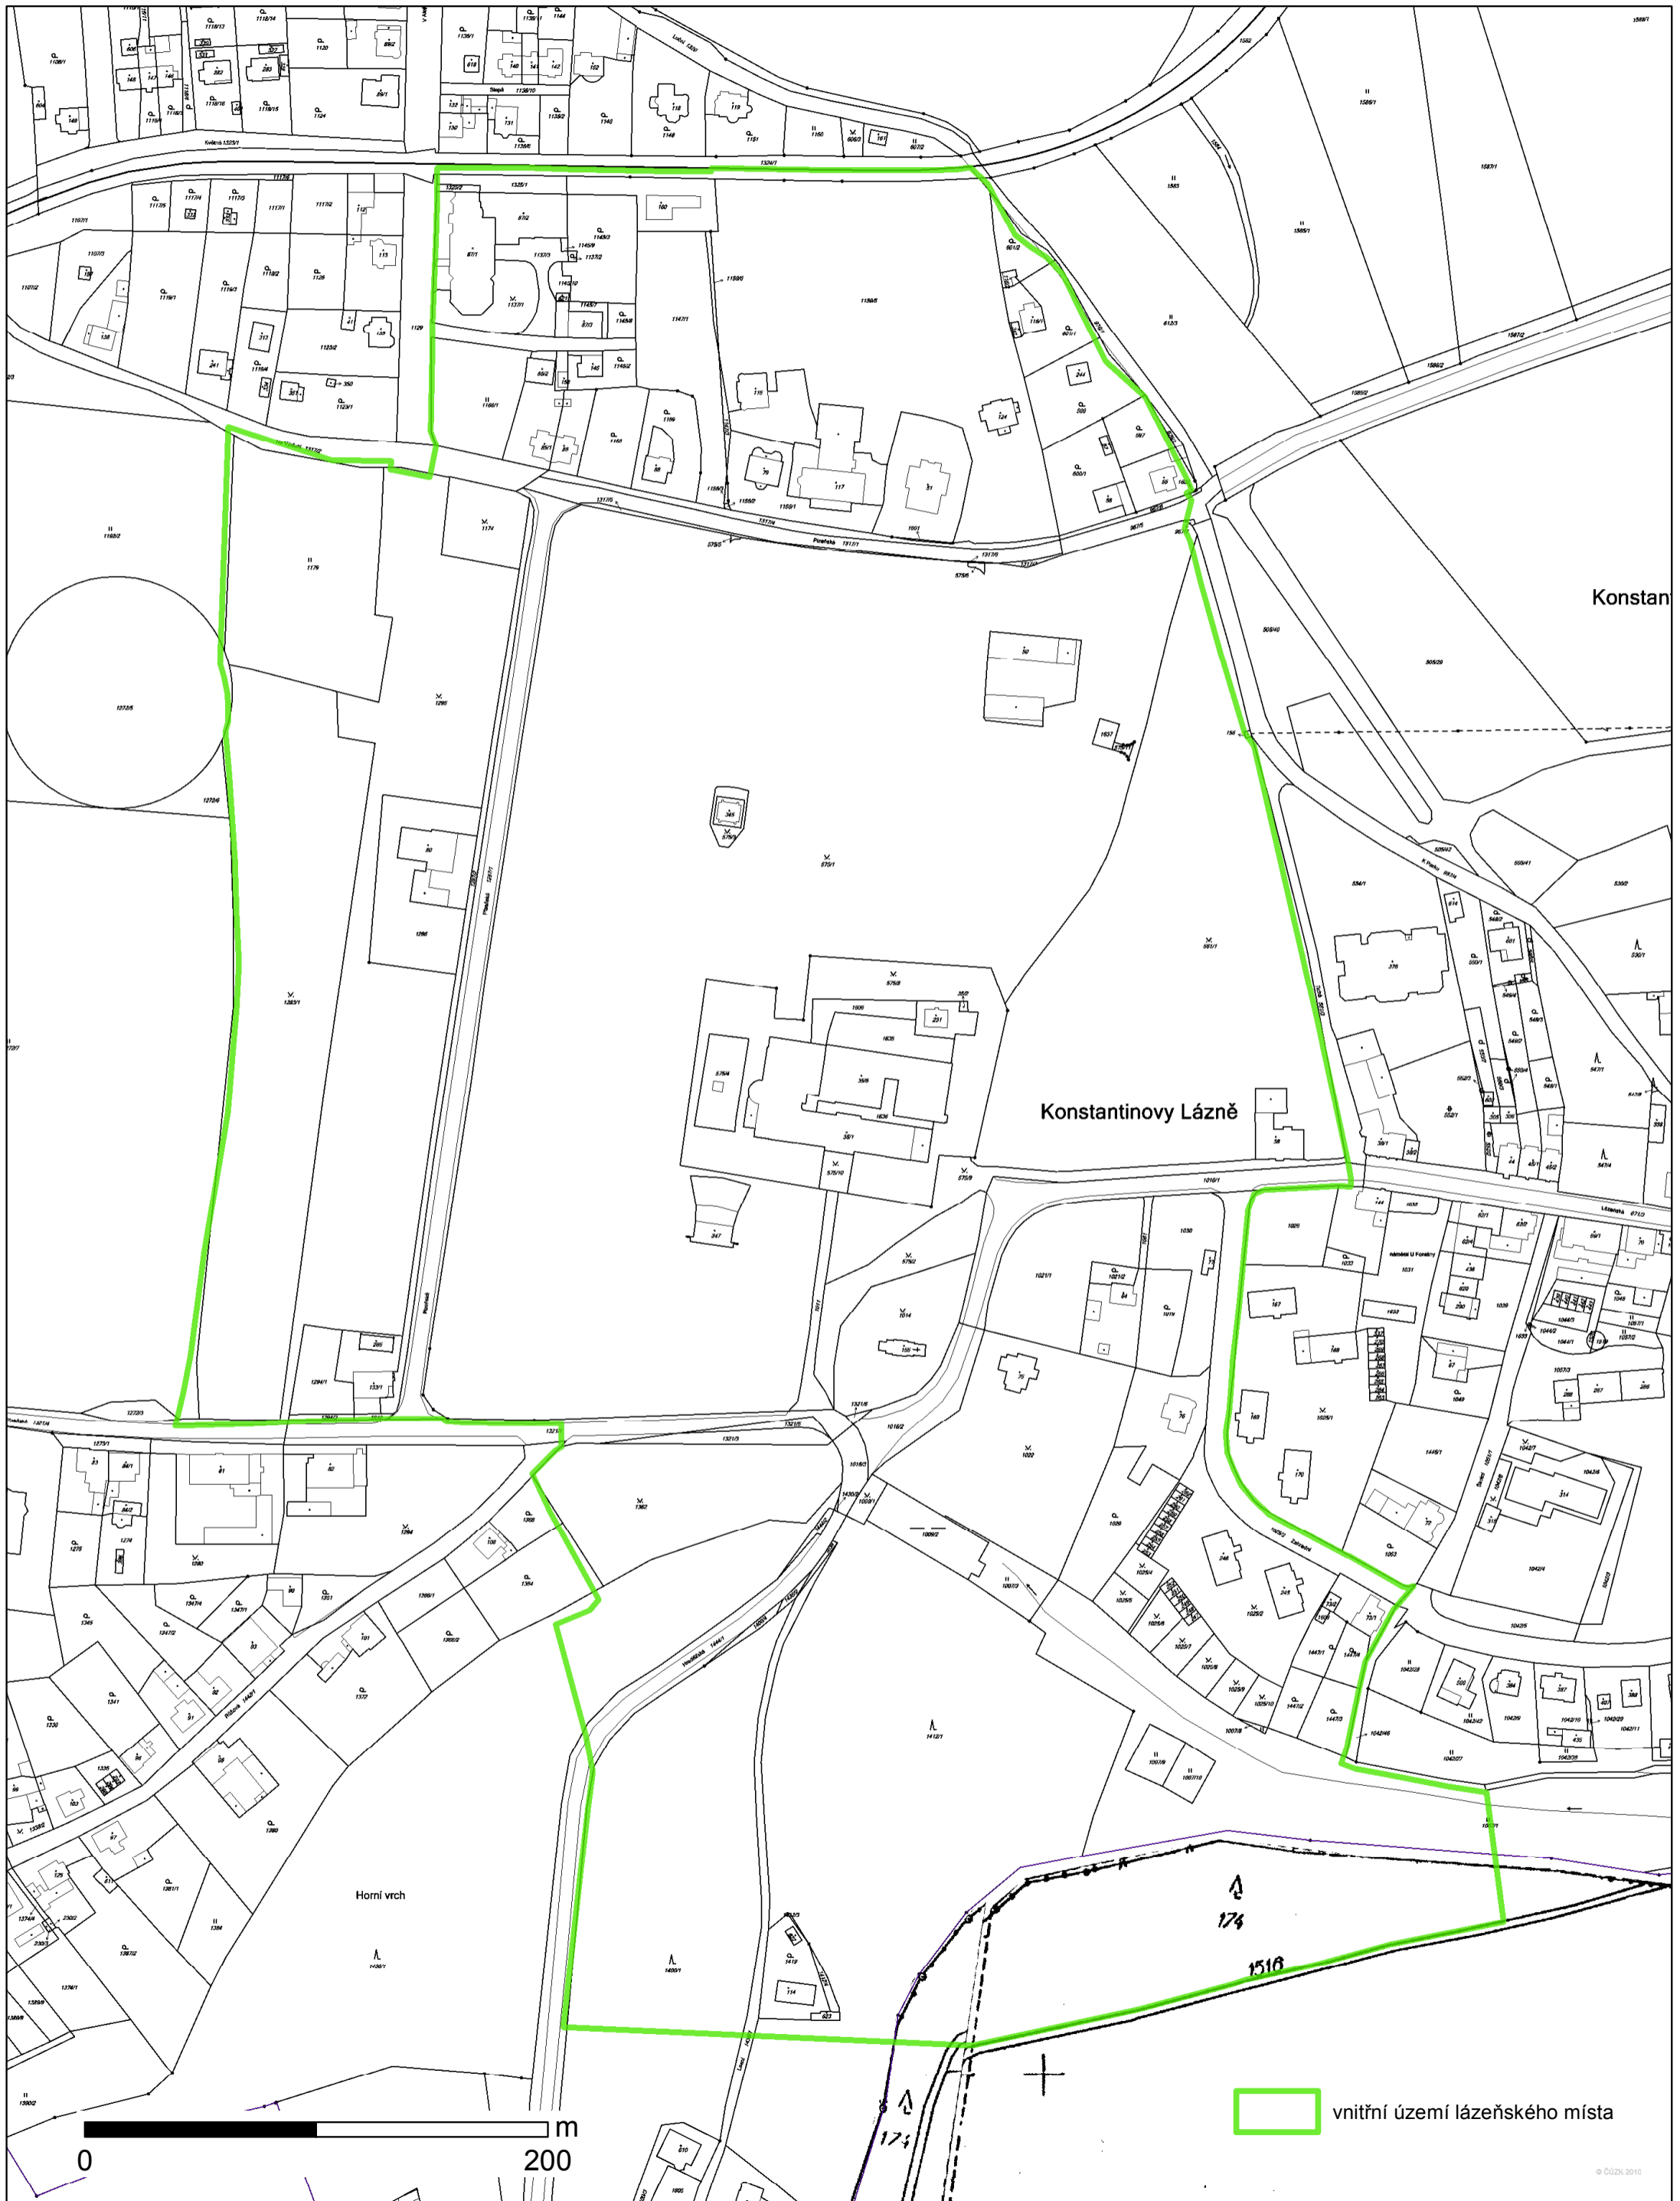

Vnitřní území lázeňského místa Konstantinovy Lázně

Polohopisný podklad ČÚZK, aktuálnost k 18. 7. 2013

Konstan

Konstantinovy Lázně

Horní vrch

vnitřní území lázeňského místa